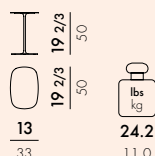

NEW!

THIERRY 2021

Design Piero Lissoni

4040

UNIT PRICE **935.00** \$

4041

UNIT PRICE **935.00** \$

4042

UNIT PRICE **935.00** \$

4043

UNIT PRICE **2,545.00** \$

x3 KIT h. 40 + h. 45 + h. 50

FRAME

Painted steel

TOP

Back-painted tempered plate glass

★ ISP available

	level achieved
EN 1730:2012	Compliant
EN 15372:2016	Compliant
5.1	Compliant
5.2	Compliant
6.2	L3
6.3	L3
6.4.2	L3
6.5	L3
6.6	L3
6.9	L3
7.2	Compliant

4042	1	28.6/13.0	0.152	60X55X46.5	232/9X181/3X212/3
4041	1	29.7/13.5	0.162	50X57X57	224/9X224/9X192/3
4040	1	34.1/15.5	0.159	60X60X45	233/7X233/7X175/7
4043	1	28.6/13.0	0.152	60X55X46.5	233/7X233/7X175/7
	1	29.7/13.5	0.162	50X57X57	224/9X224/9X192/3
	1	34.1/15.5	0.159	60X60X45	233/7X233/7X175/7