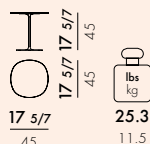

4042

UNIT PRICE **935.00** $