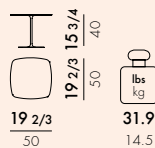

NEW!

THIERRY 2021

Design Piero Lissoni

4040

UNIT PRICE **935.00** \$

4041

UNIT PRICE **935.00** \$

4042

UNIT PRICE **935.00** \$

4043

UNIT PRICE **2,545.00** \$

x3 KIT h. 40 + h. 45 + h. 50

FRAME

Painted steel

TOP

Back-painted tempered plate glass

★ ISP available

	level achieved
EN 1730:2012	Compliant
EN 15372:2016	Compliant
5.1	Compliant
5.2	Compliant
6.2	L3
6.3	L3
6.4.2	L3
6.5	L3
6.6	L3
6.9	L3
7.2	Compliant

4042	1	28.6/13.0	0.152	60X55X46.5	232/9X181/3X212/3
4041	1	29.7/13.5	0.162	50X57X57	224/9X224/9X192/3
4040	1	34.1/15.5	0.159	60X60X45	233/7X233/7X175/7
4043	1	28.6/13.0	0.152	60X55X46.5	233/7X233/7X175/7
	1	29.7/13.5	0.162	50X57X57	224/9X224/9X192/3
	1	34.1/15.5	0.159	60X60X45	233/7X233/7X175/7