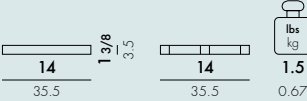

4764

Medium shelf