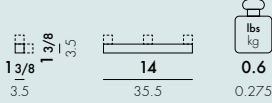

## 4760

2-ways joint

UNIT PRICE **45.00** \$