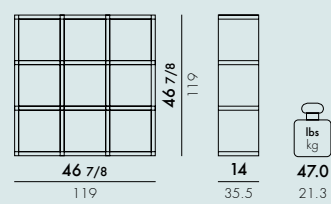

4768

UNIT PRICE **1,985.00** $