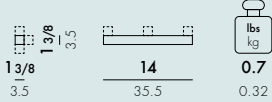

4761

3-ways joint