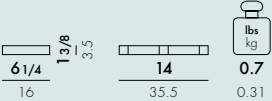

4763

Short shelf