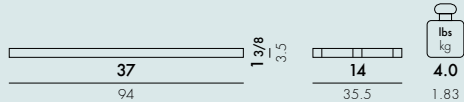

## 4765

Wide shelf

UNIT PRICE **100.00** \$

## 4766

Maxi shelf

UNIT PRICE **145.00** \$