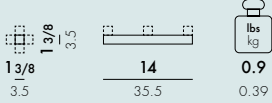

4762

4-ways joint