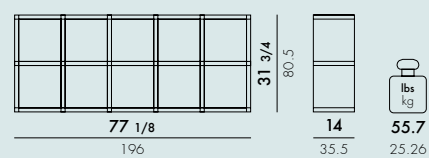

4769

UNIT PRICE **2,370.00** $