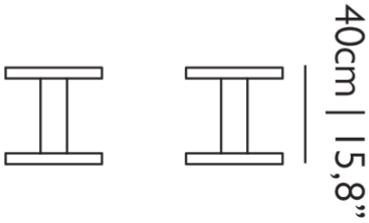

*Common Comrades / Merchant**Dimensions***40cm | 15,8"**

40cm | 15,8"

*Product***WIDTH** 40cm | 15.7"**HEIGHT** 40cm | 15.7"**DEPTH** 40cm | 15.7"**DIAMETER** 40cm | 15.7"*Packaging***WIDTH** 55cm | 21.7"**HEIGHT** 57cm | 22.4"**CUBAGE** 0.17m³ | 6.09ft³**LENGTH** 55cm | 21.7"**WEIGHT** 9kg | 19.84lbs*Technical***MATERIAL**

Solid birch

THICKNESS TABLETOP

4.4cm | 1.7"

SHAPE

Round

*Common Comrades / Scholar**Dimensions***40cm | 15,8"**

40cm | 15,8"

*Product***WIDTH** 40cm | 15.7"**HEIGHT** 40cm | 15.7"**DEPTH** 40cm | 15.7"**DIAMETER** 40cm | 15.7"*Packaging***WIDTH** 55cm | 21.7"**HEIGHT** 57cm | 22.4"**CUBAGE** 0.17m³ | 6.09ft³**LENGTH** 55cm | 21.7"**WEIGHT** 9.5kg | 20.94lbs*Technical*

MATERIAL

Solid birch

THICKNESS TABLETOP

4.4cm | 1.7"

SHAPE

Round

Common Comrades / Seamstress

Dimensions

40cm | 15,8"

Product

WIDTH 40cm | 15.7"

HEIGHT 40cm | 15.7"

DEPTH 40cm | 15.7"

DIAMETER 40cm | 15.7"

Packaging

WIDTH 55cm | 21.7"