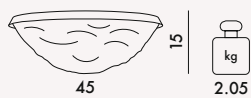

# MOON 2010

Design Mario Bellini

**1220**

**MATERIAL**

Transparent or batch-dyed PMMA

TRANSPARENT

B4  
Crystal

VF  
Smoke

E2  
Green

E9  
Pink

E4  
Blue

**1220**

2

6.47

0.114

53X51X42