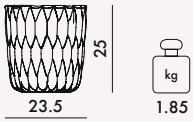

JELLY 2012

Design Patricia Urquiola

1226

1227

MATERIAL

Mass-dyed or transparent PMMA

TRANSPARENT

1228

MATERIAL

Metallic PMMA

METALLIC

1226	4	6.95	0.076	52X52X28
1227	2	4.6	0.058	31X31X60
1228	2	4.6	0.058	31X31X60