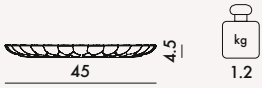

JELLY 2012

Design Patricia Urquiola

1226