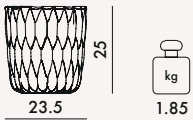

MATERIAL

Metallic PMMA

METALLIC

1226	4	6.95	0.076	52X52X28
1227	2	4.6	0.058	31X31X60
1228	2	4.6	0.058	31X31X60