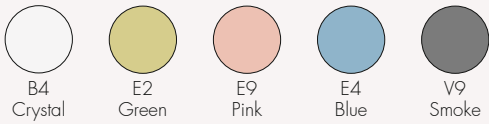

JELLY 2012

Design Patricia Urquiola

1226

1227

MATERIAL

Mass-dyed or transparent PMMA

TRANSPARENT

1228

MATERIAL

Metallic PMMA

METALLIC

1226	4	6.95	0.076	52X52X28
1227	2	4.6	0.058	31X31X60
1228	2	4.6	0.058	31X31X60