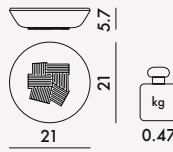

TRAMA 2017

Design Patricia Urquiola

1517

1516

1515

1518

1519

MATERIAL

Melamine

OPAQUE

GC
Light gray

GS
Dark gray

NA
Anthracite

TE
Terracotta

1517	4	2.2	0.007	22X23.5X13.5
1516	4	2.2	0.007	30.5X28.5X8.5
1515	4	2.8	0.007	35X33X6
1518	4	0.75	0.002	19X17X6.5
1519	4	1.15	0.004	15X16.5X17