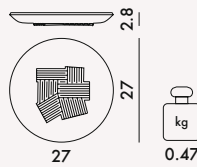

TRAMA 2017

Design Patricia Urquiola

1517

1516

1515

1518

1519

MATERIAL

Melamine

OPAQUE

GC
Light gray

GS
Dark gray

NA
Anthracite

TE
Terracotta

1517	4	2.2	0.007	22X23.5X13.5
1516	4	2.2	0.007	30.5X28.5X8.5
1515	4	2.8	0.007	35X33X6
1518	4	0.75	0.002	19X17X6.5
1519	4	1.15	0.004	15X16.5X17