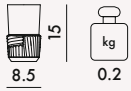

1511

1512

1513

1514

MATERIAL

Transparent or mass-dyed thermoplastic technopolymer

TRANSPARENT

B4
Crystal

AZ
Light
blue

FU
Smoke

RO
Pinkish

1511	1	0.92	0.007	14.5X35X15.5
1512	16	4.74	0.026	18.5X15X19
1513	16	3.28	0.024	18.5X14X19
1514	16	3.03	0.021	18.5X12X19