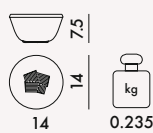

MATERIAL

Melamine

OPAQUE

GC
Light gray

GS
Dark gray

NA
Anthracite

TE
Terracotta