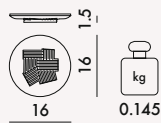

TRAMA 2017

Design Patricia Urquiola

1517

1516

1515

1518

1519

MATERIAL

Melamine

OPAQUE

GC
Light gray

GS
Dark gray

NA
Anthracite

TE
Terracotta

1517	4	2.2	0.007	22X23.5X13.5
1516	4	2.2	0.007	30.5X28.5X8.5
1515	4	2.8	0.007	35X33X6
1518	4	0.75	0.002	19X17X6.5
1519	4	1.15	0.004	15X16.5X17