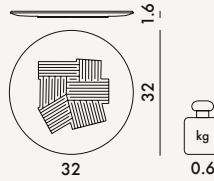

TRAMA 2017

Design Patricia Urquiola

1517

1516

1515

1518

1519

MATERIAL

Melamine

OPAQUE

GC
Light gray

GS
Dark gray

NA
Anthracite

TE
Terracotta

1517	4	2.2	0.007	22X23.5X13.5
1516	4	2.2	0.007	30.5X28.5X8.5
1515	4	2.8	0.007	35X33X6
1518	4	0.75	0.002	19X17X6.5
1519	4	1.15	0.004	15X16.5X17