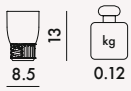

1511

1512

1513

1514

MATERIAL

Transparent or mass-dyed thermoplastic technopolymer

TRANSPARENT

B4
Crystal

AZ
Light
blue

FU
Smoke

RO
Pinkish

1511	1	0.92	0.007	14.5X35X15.5
1512	16	4.74	0.026	18.5X15X19
1513	16	3.28	0.024	18.5X14X19
1514	16	3.03	0.021	18.5X12X19