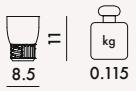

1511

1512

1513

1514

MATERIAL

Transparent or mass-dyed thermoplastic technopolymer

TRANSPARENT

B4
Crystal

AZ
Light
blue

FU
Smoke

RO
Pinkish

1511	1	0.92	0.007	14.5X35X15.5
1512	16	4.74	0.026	18.5X15X19
1513	16	3.28	0.024	18.5X14X19
1514	16	3.03	0.021	18.5X12X19