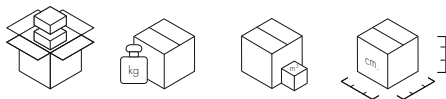

AZ
Light
blue

FU
Smoke

RO
Pinkish

1511	1	0.92	0.007	14.5X35X15.5
1512	16	4.74	0.026	18.5X15X19
1513	16	3.28	0.024	18.5X14X19
1514	16	3.03	0.021	18.5X12X19