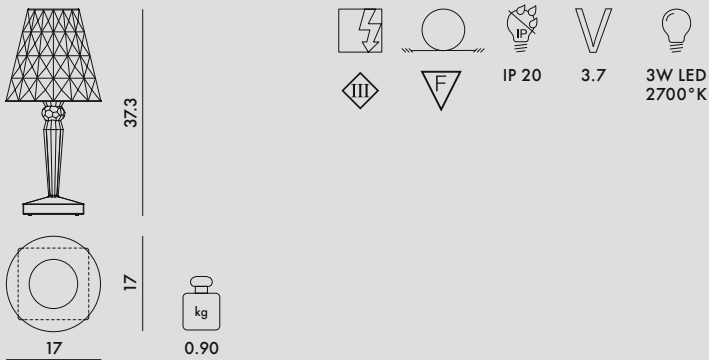

# BIG BATTERY 2019

Design Ferruccio Laviani

**9475/B9475/U9475/Z9475**  
DIMMERABLE BATTERY VERSION

**9470/B9470/U9470/Z9470**  
DIRECT POWER SUPPLY

## MATERIAL

Mass-dyed or transparent PMMA

TRANSPARENT

B4  
Crystal

PR  
Plum

AZ  
Light blue

CO  
Cola

<b>9470/B/U/Z</b>	1	1.14	0.017	19X19X48
<b>9475/B/U/Z</b>	1	1.24	0.017	19X19X48