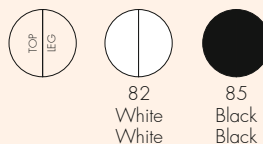

Soft touch width: 90 cm

LEGS

Painted steel

TOP

Scratch-resistant soft-touch laminate

EN 15372:2008	Level attained
Par. 5	Compliant
EN 1730:2000	Level attained
6.2	(maximum level) 3
6.3	(maximum level) 3
6.4	(maximum level) 3
6.6	(maximum level) 3
6.7	(maximum level) 3
6.8	(maximum level) 3

4502	1 top	29.8	0.108	170X7X91
	1 structure	18.0	0.161	79X85X24
4503	1 top	37.9	0.129	201X7X92
	1 structure	18.0	0.161	79X85X24
4509	1 top	50.4	0.150	235X7X91
	1 structure	18.0	0.161	79X85X24
4510	1 top	36.6	0.139	141X7X141
	1 structure	24.0	0.251	134X24X78
4522	1 top	30.0	0.108	170X7X91
	1 structure	18.0	0.161	79X85X24
4523	1 top	39.6	0.129	201X7X92
	1 structure	18.0	0.161	79X85X24
4524	1 top	50.5	0.150	235X7X91
	1 structure	18.0	0.161	79X85X24
4525	1 top	34.4	0.139	141X7X141
	1 structure	24.0	0.251	134X24X78