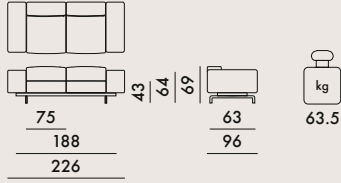

LARGO 2016

Design Piero Lissoni

7150

2-seater

A7150