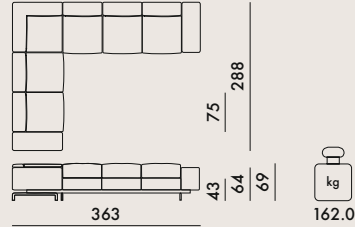

7163

Corner, 6-seater

A7163