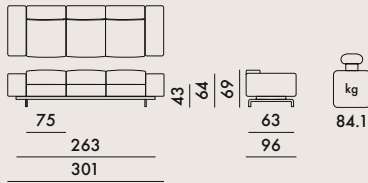

7160

2-seater

A7160