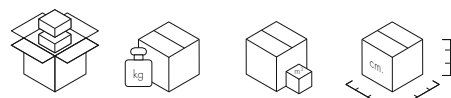

2-seater sofa: 140x820 cm 3-seater sofa: 140x1100

	level reached
EN 1022:2005	Compliant
EN 16139:2013+AC 2013	Compliant
EN 1728:2012+AC 2013	

6.4	L2
6.5	L2
6.6	L2
6.8	L2
6.10	L2
6.11	L2
6.12	L2
6.13	L2
6.15	L2
6.16	L2
6.17	L2