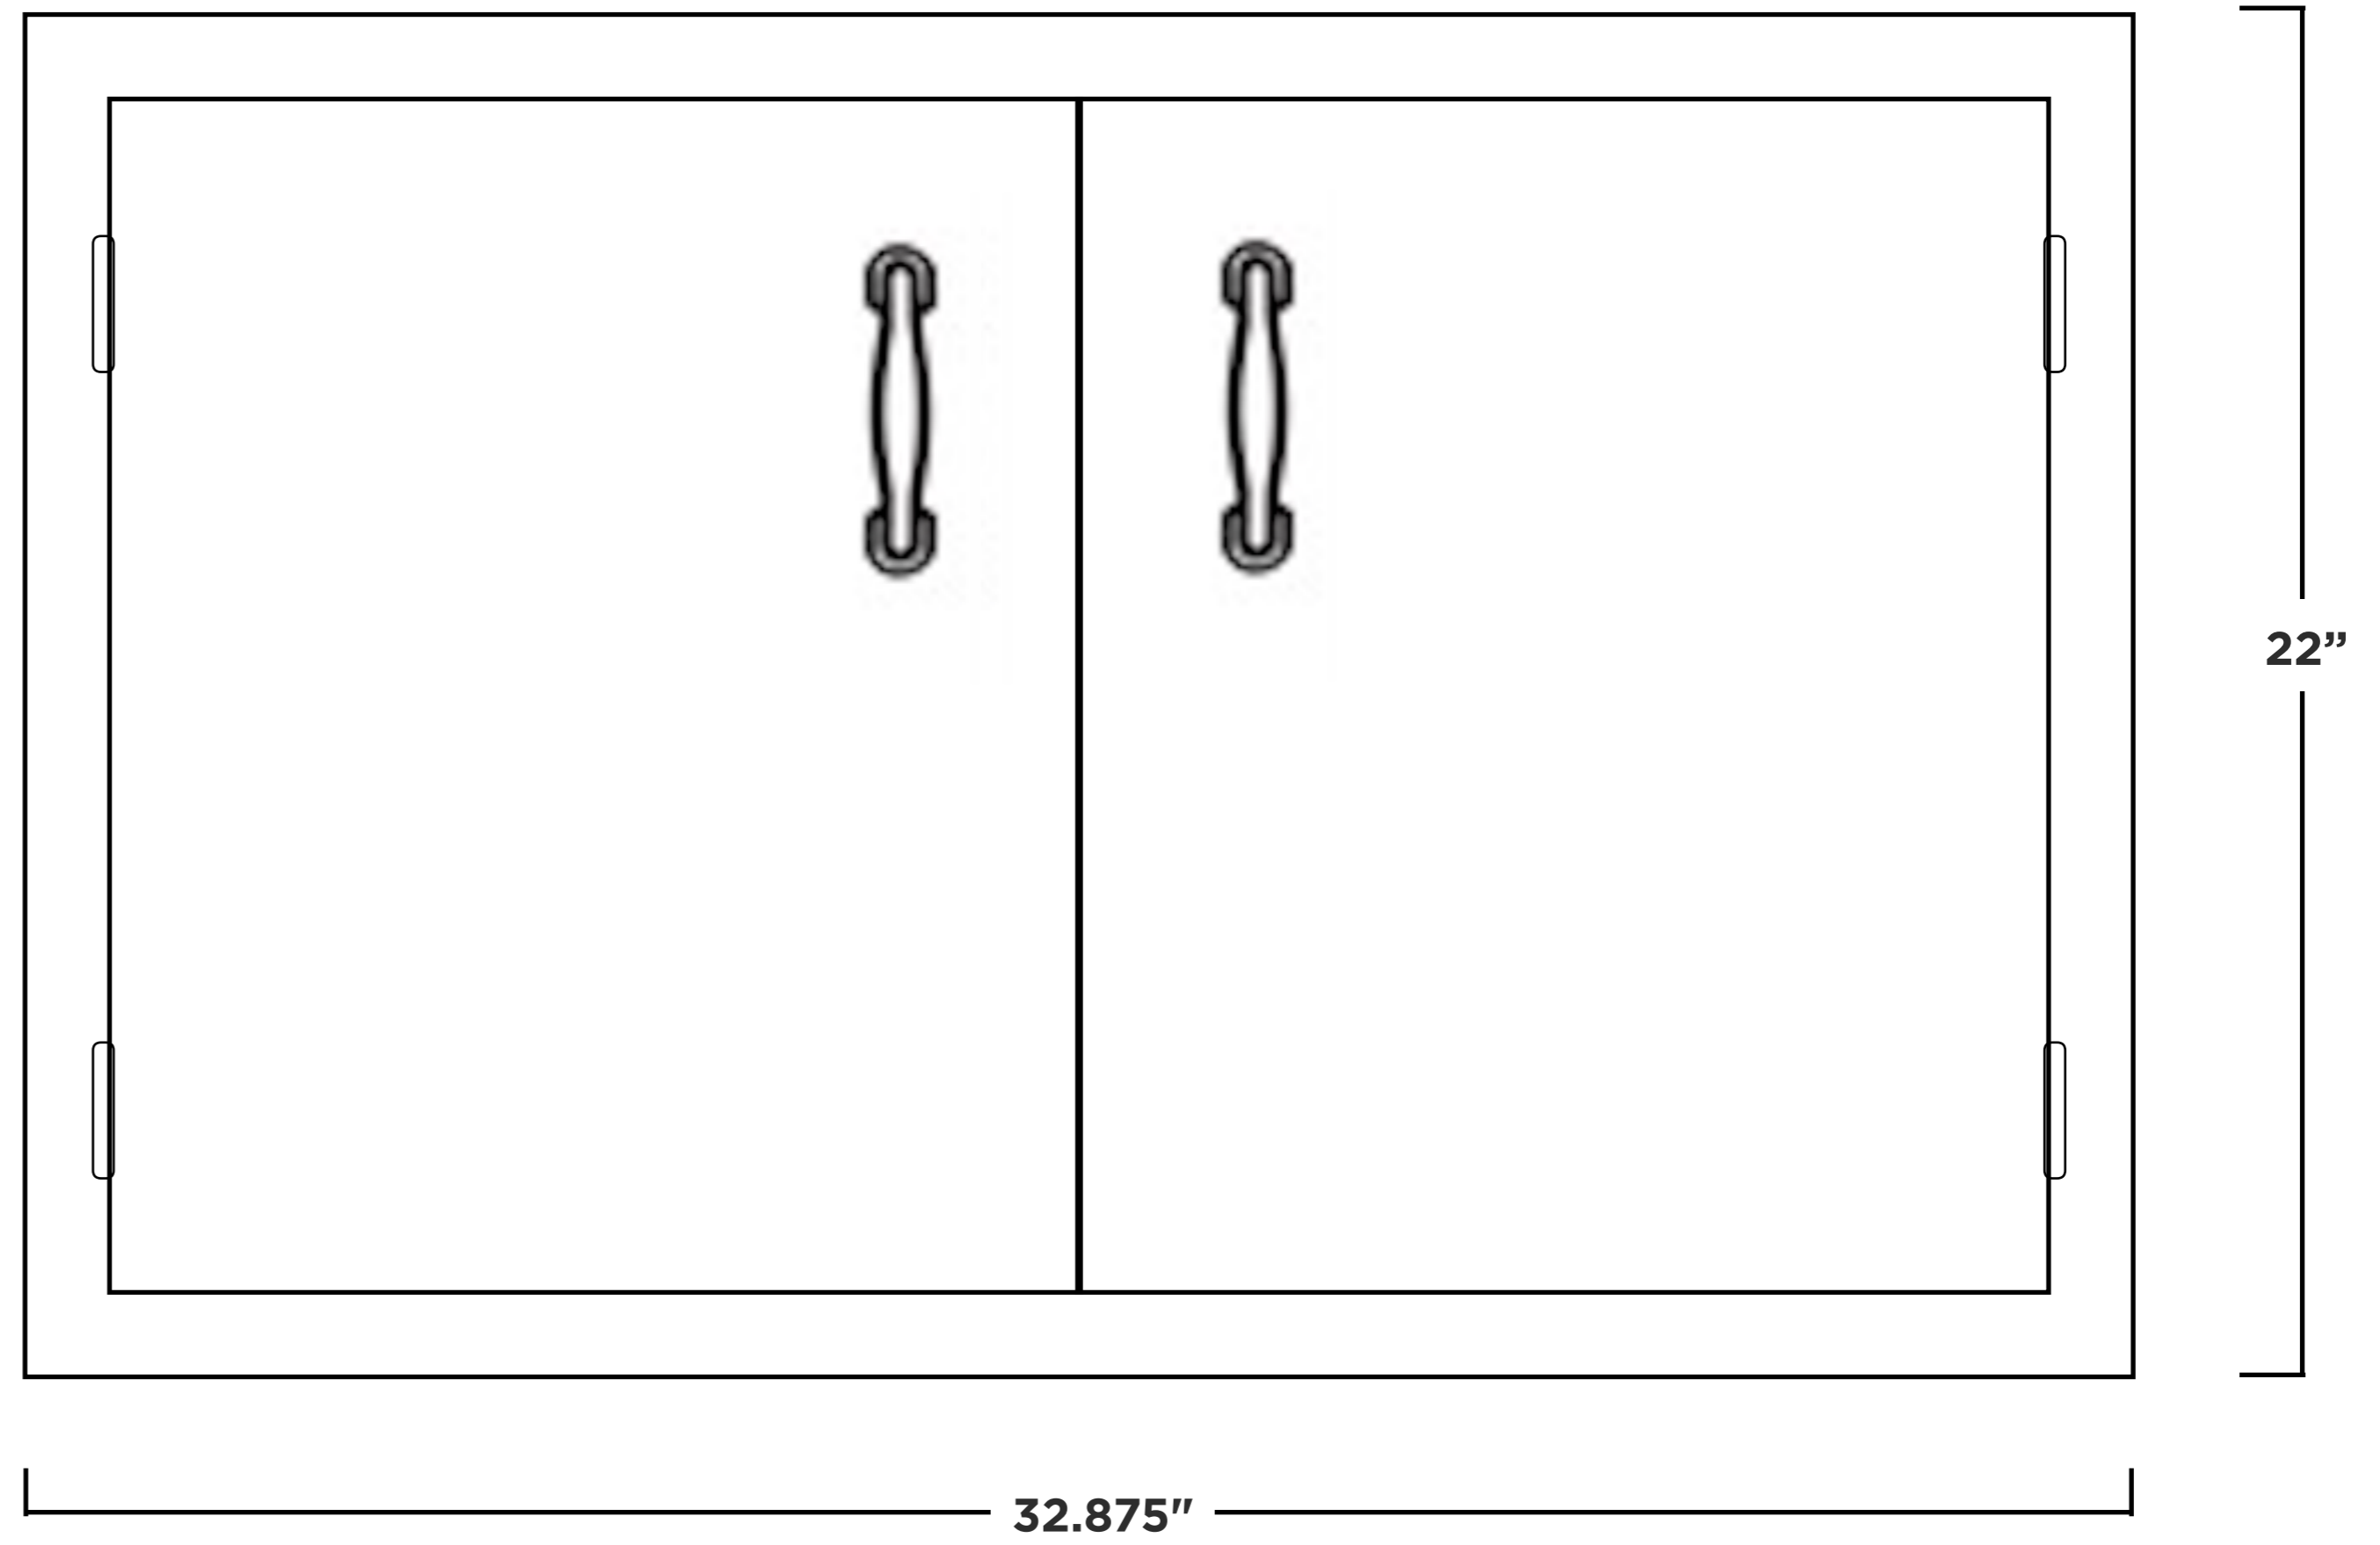

SUMMERSET

PROFESSIONAL GRILLS

30" - Double Door

Model	SSDD30
Cutout Dimensions **	30.25"W x 19.5"H
Actual Dimensions	32.875"W x 22"H

Front

Top

Side

NOTES