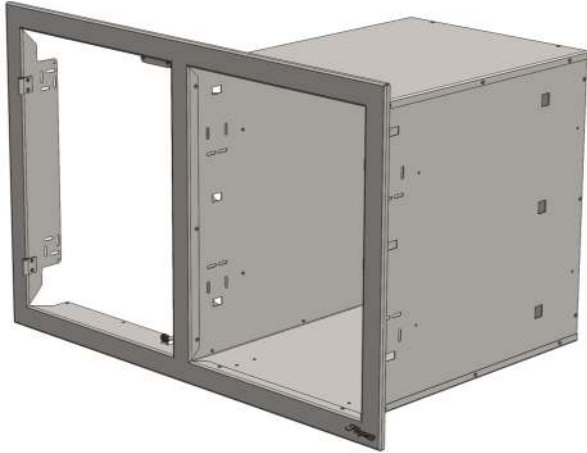

AXE-DDC-L-SC PARTS LIST

BODY 510-1173

DOOR & DRAWER
ASSEMBLY

HANDLE 290-0401

DOOR 510-1131

SLIM DRAWER 510-1117
TOP

DRAWER SLIDES (PAIR) 290-0460

DEEP DRAWER 510-1118
MIDDLE & BOTTOM

PLUG 200-0041

BUMPER 290-0100

MAGNETIC
CATCH
290-0283