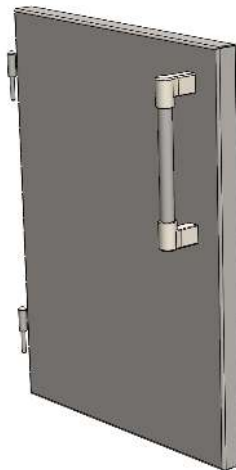

AXE-DDC-L-SC PARTS LIST

BODY 510-1173

DOOR & DRAWER
ASSEMBLY

HANDLE 290-0401

DOOR 510-1131

SLIM DRAWER 510-1117
TOP

DRAWER SLIDES (PAIR) 290-0460

DEEP DRAWER 510-1118
MIDDLE & BOTTOM

PLUG 200-0041

BUMPER 290-0100

MAGNETIC
CATCH
290-0283