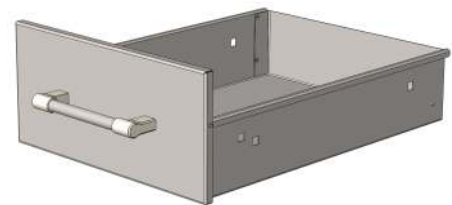

AXE-DDC-L-SC PARTS LIST

BODY 510-1173

DOOR & DRAWER
ASSEMBLY

HANDLE 290-0401

DOOR 510-1131

SLIM DRAWER 510-1117
TOP

DRAWER SLIDES (PAIR) 290-0460

DEEP DRAWER 510-1118
MIDDLE & BOTTOM

PLUG 200-0041

BUMPER 290-0100

MAGNETIC
CATCH
290-0283