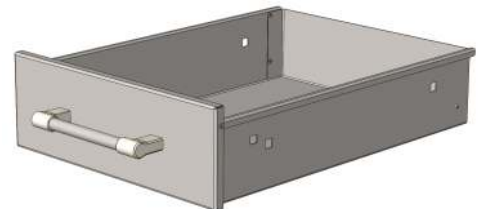

AXE-DDC-L-SC PARTS LIST

BODY 510-1173

DOOR & DRAWER
ASSEMBLY

HANDLE 290-0401

DOOR 510-1131

SLIM DRAWER 510-1117
TOP

DRAWER SLIDES (PAIR) 290-0460

DEEP DRAWER 510-1118
MIDDLE & BOTTOM

PLUG 200-0041

BUMPER 290-0100

MAGNETIC
CATCH
290-0283