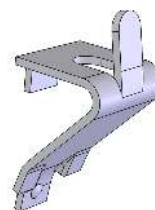

## AXEDSP-30L PARTS LIST

LEFT DOOR  
510-1221

RIGHT DOOR  
510-1224

AXEDSP-30L

DOOR CATCH  
290-0396

WIRE RACK  
230-0032

DOOR SEAL LT  
130-2919

DOOR SEAL RT  
130-2944

SHELF CLIP  
290-0191

DRAWER 130-2903

DRAWER SLIDES  
290-0282

DOOR HANDLE  
290-0401