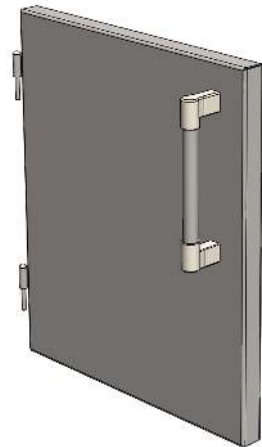

**AXE-DTH-L
PARTS LIST**

BODY 510-1186

DOOR & TOWEL HOLDER
ASSEMBLY

ROLL TUBE 510-0433

DOOR BIN XEDS-4
(OPTIONAL)

DOOR 510-0427

HANDLE 290-0401

DOOR 510-1178

BINDER POST 200-0283
(HINGE PIVOTS)

PLUG 200-0041

BUMPER 290-0100

MAGNETIC
CATCH
290-0283