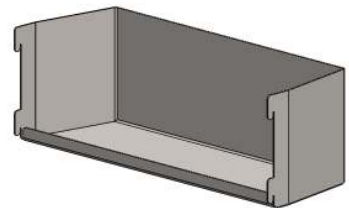

**AXE-DTH-L
PARTS LIST**

BODY 510-1186

DOOR & TOWEL HOLDER
ASSEMBLY

ROLL TUBE 510-0433

DOOR BIN XEDS-4
(OPTIONAL)

DOOR 510-0427

HANDLE 290-0401

DOOR 510-1178

BINDER POST 200-0283
(HINGE PIVOTS)

PLUG 200-0041

BUMPER 290-0100

MAGNETIC
CATCH
290-0283