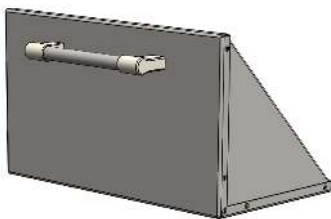

**AXE-DTH-L
PARTS LIST**

BODY 510-1186

DOOR & TOWEL HOLDER
ASSEMBLY

ROLL TUBE 510-0433

DOOR BIN XEDS-4
(OPTIONAL)

DOOR 510-0427

HANDLE 290-0401

DOOR 510-1178

BINDER POST 200-0283
(HINGE PIVOTS)

PLUG 200-0041

BUMPER 290-0100

MAGNETIC
CATCH
290-0283