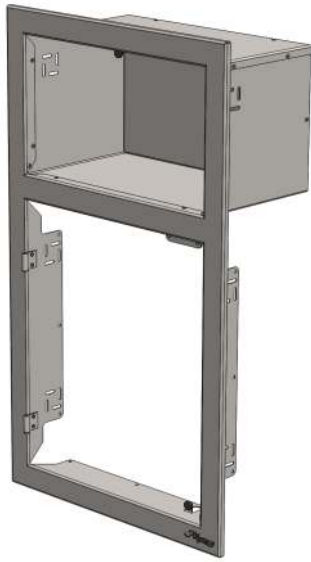

**AXE-DTH-L
PARTS LIST**

BODY 510-1186

DOOR & TOWEL HOLDER
ASSEMBLY

ROLL TUBE 510-0433

DOOR BIN XEDS-4
(OPTIONAL)

DOOR 510-0427

HANDLE 290-0401

DOOR 510-1178

BINDER POST 200-0283
(HINGE PIVOTS)

PLUG 200-0041

BUMPER 290-0100

MAGNETIC
CATCH
290-0283