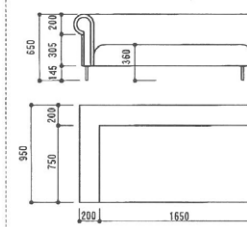

3P片肘

UTSUMIoriental by片岡物産

香川県高松市国分寺町新名66-1

TEL 087-874-8282 FAX 087-874-8330