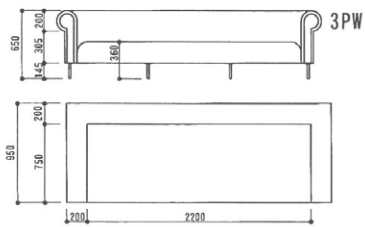

ROCOCO

UTSUMIoriental Original Sofa

クラシカルなアームデザインとシンプルなアイアン脚のコントラスト。
モダンと伝統が融合するデザイン。

両肘にオットマンを合わせてリラックスできるソファライフを愉しめます。
両肘と肩肘を組み合わせてもっとデラックスなソファコーナーを演出することもできます。

※柄の生地の場合は別途御見積になります。

10%税込価格

商品	サイズ	ランク4	ランク3	ランク2	ランク1	生地支給	要尺
3PW両肘	W2600×D950×H650 (SH360)	¥509,960	¥439,340	¥405,680	¥389,620	¥333,300	7.3m
3P両肘	W2100×D950×H650 (SH360)	¥388,960	¥328,020	¥298,980	¥285,120	¥236,500	6.3m
2.5P両肘	W1800×D950×H650 (SH360)	¥362,340	¥307,340	¥280,940	¥268,400	¥224,400	5.7m
3P肩肘	W1850×D950×H650 (SH360)	¥350,020	¥300,740	¥277,200	¥265,980	¥226,600	5.1m
2P肩肘	W1650×D950×H650 (SH360)	¥327,140	¥281,820	¥260,040	¥249,700	¥213,400	4.7m
950×950オットマン	W950×D950×H650 (SH360)	¥148,940	¥127,820	¥117,480	¥112,640	¥95,700	2.1m
650×950オットマン	W650×D950×H650 (SH360)	¥127,930	¥109,670	¥100,870	¥96,690	¥81,950	1.8m