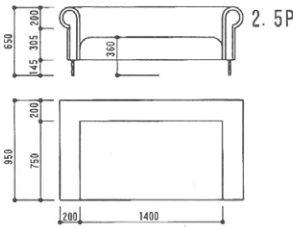

ROCOCO

UTSUMIoriental Original Sofa

クラシカルなアームデザインとシンプルなアイアン脚のコントラスト。
モダンと伝統が融合するデザイン。

両肘にオットマンを合わせてリラックスできるソファライフを愉しめます。
両肘と肩肘を組み合わせてもっとデラックスなソファコーナーを演出することもできます。

※柄の生地の場合は別途御見積になります。

10%税込価格

商品	サイズ	ランク4	ランク3	ランク2	ランク1	生地支給	要尺
3PW両肘	W2600×D950×H650 (SH360)	¥509,960	¥439,340	¥405,680	¥389,620	¥333,300	7.3m
3P両肘	W2100×D950×H650 (SH360)	¥388,960	¥328,020	¥298,980	¥285,120	¥236,500	6.3m
2.5P両肘	W1800×D950×H650 (SH360)	¥362,340	¥307,340	¥280,940	¥268,400	¥224,400	5.7m
3P肩肘	W1850×D950×H650 (SH360)	¥350,020	¥300,740	¥277,200	¥265,980	¥226,600	5.1m
2P肩肘	W1650×D950×H650 (SH360)	¥327,140	¥281,820	¥260,040	¥249,700	¥213,400	4.7m
950×950オットマン	W950×D950×H650 (SH360)	¥148,940	¥127,820	¥117,480	¥112,640	¥95,700	2.1m
650×950オットマン	W650×D950×H650 (SH360)	¥127,930	¥109,670	¥100,870	¥96,690	¥81,950	1.8m