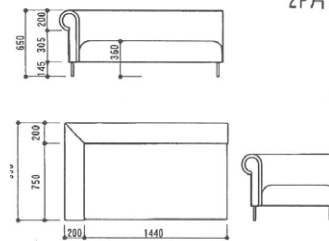

ROCOCO

UTSUMIoriental Original Sofa

クラシカルなアームデザインとシンプルなアイアン脚のコントラスト。
モダンと伝統が融合するデザイン。

両肘にオットマンを合わせてリラックスできるソファライフを愉しめます。
両肘と肩肘を組み合わせてもっとデラックスなソファコーナーを演出することもできます。

※柄の生地の場合は別途御見積になります。

10%税込価格

商品	サイズ	ランク4	ランク3	ランク2	ランク1	生地支給	要尺
3PW両肘	W2600×D950×H650 (SH360)	¥509,960	¥439,340	¥405,680	¥389,620	¥333,300	7.3m
3P両肘	W2100×D950×H650 (SH360)	¥388,960	¥328,020	¥298,980	¥285,120	¥236,500	6.3m
2.5P両肘	W1800×D950×H650 (SH360)	¥362,340	¥307,340	¥280,940	¥268,400	¥224,400	5.7m
3P肩肘	W1850×D950×H650 (SH360)	¥350,020	¥300,740	¥277,200	¥265,980	¥226,600	5.1m
2P肩肘	W1650×D950×H650 (SH360)	¥327,140	¥281,820	¥260,040	¥249,700	¥213,400	4.7m
950×950オットマン	W950×D950×H650 (SH360)	¥148,940	¥127,820	¥117,480	¥112,640	¥95,700	2.1m
650×950オットマン	W650×D950×H650 (SH360)	¥127,930	¥109,670	¥100,870	¥96,690	¥81,950	1.8m