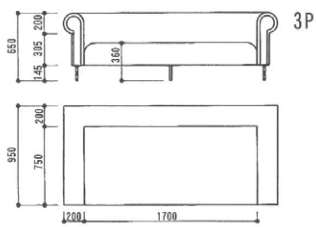

ROCOCO

UTSUMIoriental Original Sofa

クラシカルなアームデザインとシンプルなアイアン脚のコントラスト。
モダンと伝統が融合するデザイン。

両肘にオットマンを合わせてリラックスできるソファライフを愉しめます。
両肘と肩肘を組み合わせてもっとデラックスなソファコーナーを演出することもできます。

※柄の生地の場合は別途御見積になります。

10%税込価格

商品	サイズ	ランク4	ランク3	ランク2	ランク1	生地支給	要尺
3PW両肘	W2600×D950×H650 (SH360)	¥509,960	¥439,340	¥405,680	¥389,620	¥333,300	7.3m
3P両肘	W2100×D950×H650 (SH360)	¥388,960	¥328,020	¥298,980	¥285,120	¥236,500	6.3m
2.5P両肘	W1800×D950×H650 (SH360)	¥362,340	¥307,340	¥280,940	¥268,400	¥224,400	5.7m
3P肩肘	W1850×D950×H650 (SH360)	¥350,020	¥300,740	¥277,200	¥265,980	¥226,600	5.1m
2P肩肘	W1650×D950×H650 (SH360)	¥327,140	¥281,820	¥260,040	¥249,700	¥213,400	4.7m
950×950オットマン	W950×D950×H650 (SH360)	¥148,940	¥127,820	¥117,480	¥112,640	¥95,700	2.1m
650×950オットマン	W650×D950×H650 (SH360)	¥127,930	¥109,670	¥100,870	¥96,690	¥81,950	1.8m