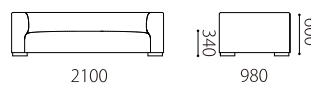

PIANA -ピアーナ-

本体 : 無垢材、合板、Sパネ、ウレタンフォーム
 座脚 : ウレタンフォーム
 : 無垢材オイル仕上げ
 ウォールナット材、オーク材よりお選びいただけます。
 ※布張りのみの対応です。 ※クッションは別売りです。▶UCA

布：カバリング

取り外し×

脚：WN / OAK

税込10%

		rank4	rank3	rank2	rank1
布価格	3P	361,900	324,500	282,700	271,700
	2P	314,600	283,800	246,400	237,600
	3P片肘	323,400	294,800	257,400	248,600
	2P片肘	271,700	249,700	216,700	207,900
	2P肘なし	225,500	205,700	183,700	170,500
	カウチ	323,400	294,800	257,400	248,600
	オットマン 98×60	121,000	112,200	101,200	96,800
M60×60 ホィルスター付クッション	58,300	51,700	44,000	41,800	

替えカバー 価格	3P	159,500	122,100	80,300	69,300
	2P	138,600	107,800	70,400	61,600
	3P片肘	138,600	110,000	72,600	63,800
	2P片肘	119,900	97,900	64,900	56,100
	2P肘なし	94,600	74,800	52,800	39,600
	カウチ	132,000	99,000	68,200	57,200
	オットマン 98×60	53,900	45,100	34,100	29,700
M60×60 ホィルスター付クッション	41,800	33,000	27,500	23,100	

Size pattern

3P W2100 D980 H600 SH340 2P W1800 D980 H600 SH340 3P片肘 W1860 D980 H600 SH340

2P片肘 W1560 D980 H600 SH340 2P肘なし W1260 D980 H600 SH340 カウチ W980 D1900 H600 SH340

オットマン98×60
 W980 D600 SH340

Combination pattern