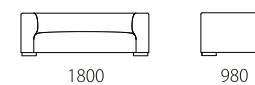

PIANA -ピアーナ-

本体 : 無垢材、合板、Sパネ、ウレタンフォーム
 座脚 : ウレタンフォーム
 : 無垢材オイル仕上げ
 ウォールナット材、オーク材よりお選びいただけます。
 ※布張りのみの対応です。 ※クッションは別売りです。▶UCA

布：カバリング

取り外し×

脚：WN / OAK

税込10%

		rank4	rank3	rank2	rank1
布価格	3P	361,900	324,500	282,700	271,700
	2P	314,600	283,800	246,400	237,600
	3P片肘	323,400	294,800	257,400	248,600
	2P片肘	271,700	249,700	216,700	207,900
	2P肘なし	225,500	205,700	183,700	170,500
	カウチ	323,400	294,800	257,400	248,600
	オットマン 98×60	121,000	112,200	101,200	96,800
M60×60 ホィルスター付クッション	58,300	51,700	44,000	41,800	

替えカバー 価格	3P	159,500	122,100	80,300	69,300
	2P	138,600	107,800	70,400	61,600
	3P片肘	138,600	110,000	72,600	63,800
	2P片肘	119,900	97,900	64,900	56,100
	2P肘なし	94,600	74,800	52,800	39,600
	カウチ	132,000	99,000	68,200	57,200
	オットマン 98×60	53,900	45,100	34,100	29,700
M60×60 ホィルスター付クッション	41,800	33,000	27,500	23,100	

Size pattern

3P W2100 D980 H600 SH340 2P W1800 D980 H600 SH340 3P片肘 W1860 D980 H600 SH340

2P片肘 W1560 D980 H600 SH340 2P肘なし W1260 D980 H600 SH340 カウチ W980 D1900 H600 SH340

オットマン98×60
 W980 D600 SH340

Combination pattern