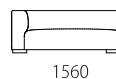

PIANA -ピアーナ-

本体 : 無垢材、合板、Sパネ、ウレタンフォーム
 座脚 : ウレタンフォーム
 : 無垢材オイル仕上げ
 ウォールナット材、オーク材よりお選びいただけます。
 ※布張りのみの対応です。 ※クッションは別売りです。▶UCA

布：カバリング

取り外し×

脚：WN / OAK

税込10%

		rank4	rank3	rank2	rank1
布価格	3P	361,900	324,500	282,700	271,700
	2P	314,600	283,800	246,400	237,600
	3P片肘	323,400	294,800	257,400	248,600
	2P片肘	271,700	249,700	216,700	207,900
	2P肘なし	225,500	205,700	183,700	170,500
	カウチ	323,400	294,800	257,400	248,600
	オットマン 98×60	121,000	112,200	101,200	96,800
M60×60 ホィルスター付クッション	58,300	51,700	44,000	41,800	

替えカバー 価格	3P	159,500	122,100	80,300	69,300
	2P	138,600	107,800	70,400	61,600
	3P片肘	138,600	110,000	72,600	63,800
	2P片肘	119,900	97,900	64,900	56,100
	2P肘なし	94,600	74,800	52,800	39,600
	カウチ	132,000	99,000	68,200	57,200
	オットマン 98×60	53,900	45,100	34,100	29,700
M60×60 ホィルスター付クッション	41,800	33,000	27,500	23,100	

Size pattern

3P W2100 D980 H600 SH340 2P W1800 D980 H600 SH340 3P片肘 W1860 D980 H600 SH340

2P片肘 W1560 D980 H600 SH340 2P肘なし W1260 D980 H600 SH340 カウチ W980 D1900 H600 SH340

オットマン98×60
 W980 D600 SH340

Combination pattern