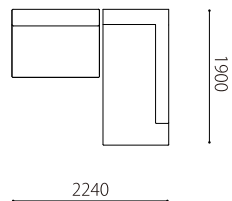

Size pattern

3P W2100 D980 H600 SH340 2P W1800 D980 H600 SH340 3P片肘 W1860 D980 H600 SH340

2P片肘 W1560 D980 H600 SH340 2P肘なし W1260 D980 H600 SH340 カウチ W980 D1900 H600 SH340

オットマン98×60
 W980 D600 SH340

Combination pattern

3P右片肘+左カウチ

2P右片肘+左カウチ

2P肘なし+左カウチ

3P+
オットマン98×60