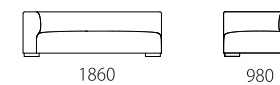

PIANA -ピアーナ-

本体 : 無垢材、合板、Sパネ、ウレタンフォーム
 座脚 : ウレタンフォーム
 : 無垢材オイル仕上げ
 ウォールナット材、オーク材よりお選びいただけます。
 ※布張りのみの対応です。 ※クッションは別売りです。▶UCA

布：カバリング

取り外し×

脚：WN / OAK

税込10%

		rank4	rank3	rank2	rank1
布価格	3P	361,900	324,500	282,700	271,700
	2P	314,600	283,800	246,400	237,600
	3P片肘	323,400	294,800	257,400	248,600
	2P片肘	271,700	249,700	216,700	207,900
	2P肘なし	225,500	205,700	183,700	170,500
	カウチ	323,400	294,800	257,400	248,600
	オットマン 98×60	121,000	112,200	101,200	96,800
M60×60 ホィルスター付クッション	58,300	51,700	44,000	41,800	

替えカバー 価格	3P	159,500	122,100	80,300	69,300
	2P	138,600	107,800	70,400	61,600
	3P片肘	138,600	110,000	72,600	63,800
	2P片肘	119,900	97,900	64,900	56,100
	2P肘なし	94,600	74,800	52,800	39,600
	カウチ	132,000	99,000	68,200	57,200
	オットマン 98×60	53,900	45,100	34,100	29,700
M60×60 ホィルスター付クッション	41,800	33,000	27,500	23,100	

Size pattern

3P W2100 D980 H600 SH340 2P W1800 D980 H600 SH340 3P片肘 W1860 D980 H600 SH340

2P片肘 W1560 D980 H600 SH340 2P肘なし W1260 D980 H600 SH340 カウチ W980 D1900 H600 SH340

オットマン98×60
 W980 D600 SH340

Combination pattern