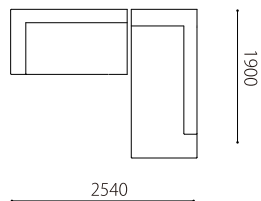

Size pattern

3P W2100 D980 H600 SH340 2P W1800 D980 H600 SH340 3P片肘 W1860 D980 H600 SH340

2P片肘 W1560 D980 H600 SH340 2P肘なし W1260 D980 H600 SH340 カウチ W980 D1900 H600 SH340

オットマン98×60
 W980 D600 SH340

Combination pattern

3P右片肘+左カウチ

2P右片肘+左カウチ

2P肘なし+左カウチ

3P+
オットマン98×60