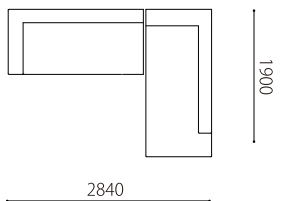

Size pattern

3P W2100 D980 H600 SH340 2P W1800 D980 H600 SH340 3P片肘 W1860 D980 H600 SH340

2P片肘 W1560 D980 H600 SH340 2P肘なし W1260 D980 H600 SH340 カウチ W980 D1900 H600 SH340

オットマン98×60
 W980 D600 SH340

Combination pattern

3P右片肘+左カウチ

2P右片肘+左カウチ

2P肘なし+左カウチ

3P+
オットマン98×60