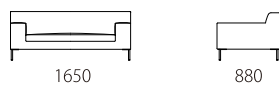

		rank4	rank3	rank2	rank1
布価格 〈ソファ〉	3P	436,700	392,700	355,300	335,500
	2.5P	391,600	349,800	312,400	294,800
	2P	358,600	319,000	286,000	270,600
	2.5P片肘	316,800	283,800	257,400	242,000
	2P片肘	292,600	261,800	235,400	222,200
	120肘なし	239,800	217,800	198,000	189,200
	カウチ	349,800	316,800	281,600	266,200
	シェーズロング	349,800	316,800	281,600	266,200
	オットマン88×60	123,200	112,200	101,200	96,800
	オットマン60×60	99,000	88,000	81,400	77,000
ステップ	29,700	27,500	25,300	23,100	
布価格 〈腰クッション〉	3P	50,600	48,400	41,800	39,600
	2.5P片肘/2.5P	45,100	42,900	38,500	36,300
	2P/2P片肘	38,500	36,300	34,100	31,900
	120肘なし				
シェーズロング カウチ	27,500	25,300	23,100	20,900	
替えカバー 価格 〈ソファ〉	3P	189,200	145,200	107,800	88,000
	2.5P	176,000	134,200	96,800	79,200
	2P	162,800	123,200	90,200	74,800
	2.5P片肘	140,800	107,800	81,400	66,000
	2P片肘	132,000	101,200	74,800	61,600
	120肘なし	103,400	81,400	61,600	52,800
	カウチ	155,100	122,100	86,900	71,500
	シェーズロング	155,100	122,100	86,900	71,500
	オットマン88×60	58,300	47,300	36,300	31,900
	オットマン60×60	51,700	40,700	34,100	29,700
ステップ	19,800	17,600	15,400	13,200	
替えカバー 価格 〈腰クッション〉	3P	24,200	22,000	15,400	13,200
	2.5P片肘/2.5P	19,800	17,600	13,200	11,000
	2P/2P片肘	17,600	15,400	13,200	11,000
	120肘なし				
シェーズロング カウチ	15,400	13,200	11,000	8,800	

Size pattern

3P W2150 D880 H670 SH380	2.5P W1850 D880 H670 SH380	2P W1650 D880 H670 SH380	2.5P片肘 W1600 D880 H670 SH380	2P片肘 W1400 D880 H670 SH380	120肘なし W1200 D880 H670 SH380
-----------------------------	-------------------------------	-----------------------------	---------------------------------	-------------------------------	---------------------------------