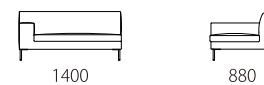

Size pattern

3P W2150 D880 H670 SH380	2.5P W1850 D880 H670 SH380	2P W1650 D880 H670 SH380	2.5P片肘 W1600 D880 H670 SH380	2P片肘 W1400 D880 H670 SH380	120肘なし W1200 D880 H670 SH380