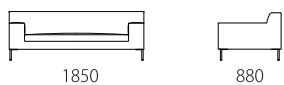

		rank4	rank3	rank2	rank1
布価格 〈ソファ〉	3P	436,700	392,700	355,300	335,500
	2.5P	391,600	349,800	312,400	294,800
	2P	358,600	319,000	286,000	270,600
	2.5P片肘	316,800	283,800	257,400	242,000
	2P片肘	292,600	261,800	235,400	222,200
	120肘なし	239,800	217,800	198,000	189,200
	カウチ	349,800	316,800	281,600	266,200
	シェーズロング	349,800	316,800	281,600	266,200
	オットマン88×60	123,200	112,200	101,200	96,800
	オットマン60×60	99,000	88,000	81,400	77,000
ステップ	29,700	27,500	25,300	23,100	
布価格 〈腰クッション〉	3P	50,600	48,400	41,800	39,600
	2.5P片肘/2.5P	45,100	42,900	38,500	36,300
	2P/2P片肘	38,500	36,300	34,100	31,900
	120肘なし				
シェーズロング カウチ	27,500	25,300	23,100	20,900	
替えカバー 価格 〈ソファ〉	3P	189,200	145,200	107,800	88,000
	2.5P	176,000	134,200	96,800	79,200
	2P	162,800	123,200	90,200	74,800
	2.5P片肘	140,800	107,800	81,400	66,000
	2P片肘	132,000	101,200	74,800	61,600
	120肘なし	103,400	81,400	61,600	52,800
	カウチ	155,100	122,100	86,900	71,500
	シェーズロング	155,100	122,100	86,900	71,500
	オットマン88×60	58,300	47,300	36,300	31,900
	オットマン60×60	51,700	40,700	34,100	29,700
ステップ	19,800	17,600	15,400	13,200	
替えカバー 価格 〈腰クッション〉	3P	24,200	22,000	15,400	13,200
	2.5P片肘/2.5P	19,800	17,600	13,200	11,000
	2P/2P片肘	17,600	15,400	13,200	11,000
	120肘なし				
シェーズロング カウチ	15,400	13,200	11,000	8,800	

Size pattern

3P W2150 D880 H670 SH380	2.5P W1850 D880 H670 SH380	2P W1650 D880 H670 SH380	2.5P片肘 W1600 D880 H670 SH380	2P片肘 W1400 D880 H670 SH380	120肘なし W1200 D880 H670 SH380
-----------------------------	-------------------------------	-----------------------------	---------------------------------	-------------------------------	---------------------------------