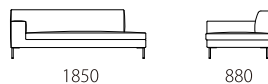

		rank4	rank3	rank2	rank1
布価格 〈ソファ〉	3P	436,700	392,700	355,300	335,500
	2.5P	391,600	349,800	312,400	294,800
	2P	358,600	319,000	286,000	270,600
	2.5P片肘	316,800	283,800	257,400	242,000
	2P片肘	292,600	261,800	235,400	222,200
	120肘なし	239,800	217,800	198,000	189,200
	カウチ	349,800	316,800	281,600	266,200
	シェーズロング	349,800	316,800	281,600	266,200
	オットマン88×60	123,200	112,200	101,200	96,800
	オットマン60×60	99,000	88,000	81,400	77,000
ステップ	29,700	27,500	25,300	23,100	
布価格 〈腰クッション〉	3P	50,600	48,400	41,800	39,600
	2.5P片肘/2.5P	45,100	42,900	38,500	36,300
	2P/2P片肘	38,500	36,300	34,100	31,900
	120肘なし				
シェーズロング カウチ	27,500	25,300	23,100	20,900	
替えカバー 価格 〈ソファ〉	3P	189,200	145,200	107,800	88,000
	2.5P	176,000	134,200	96,800	79,200
	2P	162,800	123,200	90,200	74,800
	2.5P片肘	140,800	107,800	81,400	66,000
	2P片肘	132,000	101,200	74,800	61,600
	120肘なし	103,400	81,400	61,600	52,800
	カウチ	155,100	122,100	86,900	71,500
	シェーズロング	155,100	122,100	86,900	71,500
	オットマン88×60	58,300	47,300	36,300	31,900
	オットマン60×60	51,700	40,700	34,100	29,700
ステップ	19,800	17,600	15,400	13,200	
替えカバー 価格 〈腰クッション〉	3P	24,200	22,000	15,400	13,200
	2.5P片肘/2.5P	19,800	17,600	13,200	11,000
	2P/2P片肘	17,600	15,400	13,200	11,000
	120肘なし				
シェーズロング カウチ	15,400	13,200	11,000	8,800	

Size pattern

3P W2150 D880 H670 SH380	2.5P W1850 D880 H670 SH380	2P W1650 D880 H670 SH380	2.5P片肘 W1600 D880 H670 SH380	2P片肘 W1400 D880 H670 SH380	120肘なし W1200 D880 H670 SH380
-----------------------------	-------------------------------	-----------------------------	---------------------------------	-------------------------------	---------------------------------

カウチ
W880 D1850 H670 SH380

シェーズロング
W880 D1850 H670 SH380

オットマン88×60
W880 D600 H380

オットマン60×60
W600 D600 H380

ステップ
W450 D250 H130

腰クッション

3P
W850 H230

2.5P/2.5P片肘/シェーズロング/カウチ
W700 H230

2P/2P片肘/120肘なし
W600 H230

Combination pattern

2P右片肘+120肘なし+
左カウチ

2.5P右片肘+左カウチ

2P右片肘+オットマン88×60+
120肘なし

120肘なし+左カウチ

シェーズロング左+
オットマン88×60
+ステップ

2.5P+
オットマン60×60