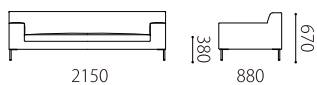

		rank4	rank3	rank2	rank1
布価格 〈ソファ〉	3P	436,700	392,700	355,300	335,500
	2.5P	391,600	349,800	312,400	294,800
	2P	358,600	319,000	286,000	270,600
	2.5P片肘	316,800	283,800	257,400	242,000
	2P片肘	292,600	261,800	235,400	222,200
	120肘なし	239,800	217,800	198,000	189,200
	カウチ	349,800	316,800	281,600	266,200
	シェーズロング	349,800	316,800	281,600	266,200
	オットマン88×60	123,200	112,200	101,200	96,800
	オットマン60×60	99,000	88,000	81,400	77,000
ステップ	29,700	27,500	25,300	23,100	
布価格 〈腰クッション〉	3P	50,600	48,400	41,800	39,600
	2.5P片肘/2.5P	45,100	42,900	38,500	36,300
	2P/2P片肘	38,500	36,300	34,100	31,900
	120肘なし				
シェーズロング カウチ	27,500	25,300	23,100	20,900	
替えカバー 価格 〈ソファ〉	3P	189,200	145,200	107,800	88,000
	2.5P	176,000	134,200	96,800	79,200
	2P	162,800	123,200	90,200	74,800
	2.5P片肘	140,800	107,800	81,400	66,000
	2P片肘	132,000	101,200	74,800	61,600
	120肘なし	103,400	81,400	61,600	52,800
	カウチ	155,100	122,100	86,900	71,500
	シェーズロング	155,100	122,100	86,900	71,500
	オットマン88×60	58,300	47,300	36,300	31,900
	オットマン60×60	51,700	40,700	34,100	29,700
ステップ	19,800	17,600	15,400	13,200	
替えカバー 価格 〈腰クッション〉	3P	24,200	22,000	15,400	13,200
	2.5P片肘/2.5P	19,800	17,600	13,200	11,000
	2P/2P片肘	17,600	15,400	13,200	11,000
	120肘なし				
シェーズロング カウチ	15,400	13,200	11,000	8,800	

Size pattern

3P W2150 D880 H670 SH380	2.5P W1850 D880 H670 SH380	2P W1650 D880 H670 SH380	2.5P片肘 W1600 D880 H670 SH380	2P片肘 W1400 D880 H670 SH380	120肘なし W1200 D880 H670 SH380
-----------------------------	-------------------------------	-----------------------------	---------------------------------	-------------------------------	---------------------------------