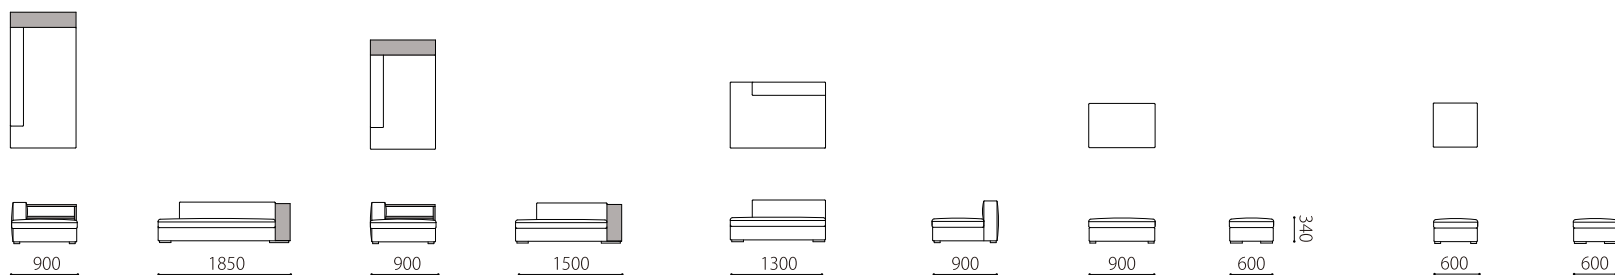

本体 : 無垢材、合板、Sパネ、ウレタンフォーム
 クッション(座) : ウレタンフォーム
 肘・脚 : 無垢材オイル仕上げ
 ウォールナット材、オーク材よりお選びいただけます。
 革 : 張り込み仕様
 ※クッションは別売りです。▶P36
 *1:木肘のみ外すことができます。

布:カバーリング

肘:取り外し○*1

脚: WN / OAK

税込10%

	WM/WL	KW/ヌメ	MO/KZ	MS
革価格				
3PW	875,600	800,800	572,000	462,000
3P	816,200	745,800	539,000	435,600
3P片肘	716,100	654,500	469,700	381,700
2P片肘	651,200	596,200	424,600	349,800
1.5P片肘	526,900	482,900	359,700	302,500
カウチ	712,800	651,200	459,800	378,400
ショートカウチ	583,000	533,500	391,600	317,900
ベンチ	371,800	339,900	275,000	216,700
オットマン90x60	187,000	171,600	138,600	116,600
オットマン60x60	167,200	152,900	122,100	102,300

	rank4	rank3	rank2	rank1
布価格				
3PW	447,700	423,500	397,100	359,700
3P	424,600	400,400	374,000	343,200
3P片肘	393,800	374,000	349,800	319,000
2P片肘	354,200	336,600	312,400	286,000
1.5P片肘	331,100	313,500	287,100	267,300
カウチ	390,500	370,700	346,500	313,500
ショートカウチ	349,800	326,700	295,900	273,900
ベンチ	255,200	223,300	195,800	177,100
オットマン90x60	115,500	111,100	104,500	91,300
オットマン60x60	100,100	93,500	89,100	75,900
替えカバー価格				
3PW	149,600	125,400	99,000	61,600
3P	140,800	116,600	90,200	59,400
3P片肘	129,800	110,000	85,800	55,000
2P片肘	112,200	94,600	70,400	44,000
1.5P片肘	103,400	85,800	59,400	39,600
カウチ	134,200	114,400	90,200	57,200
ショートカウチ	119,900	96,800	66,000	44,000
ベンチ	121,000	89,100	61,600	42,900
オットマン90x60	61,600	57,200	50,600	37,400
オットマン60x60	59,400	52,800	48,400	35,200

Size pattern

3PW	3P	3P片肘	2P片肘	1.5P片肘
W2150 D900 H580 SH340	W1950 D900 H580 SH340	W1850 D900 H580 SH340	W1600 D900 H580 SH340	W1300 D900 H580 SH340

カウチ	ショートカウチ	ベンチ	オットマン90×60	オットマン60×60
W900 D1850 H580 SH340	W900 D1500 H580 SH340	W1300 D900 H580 SH340	W900 D600 SH340	W600 D600 H340