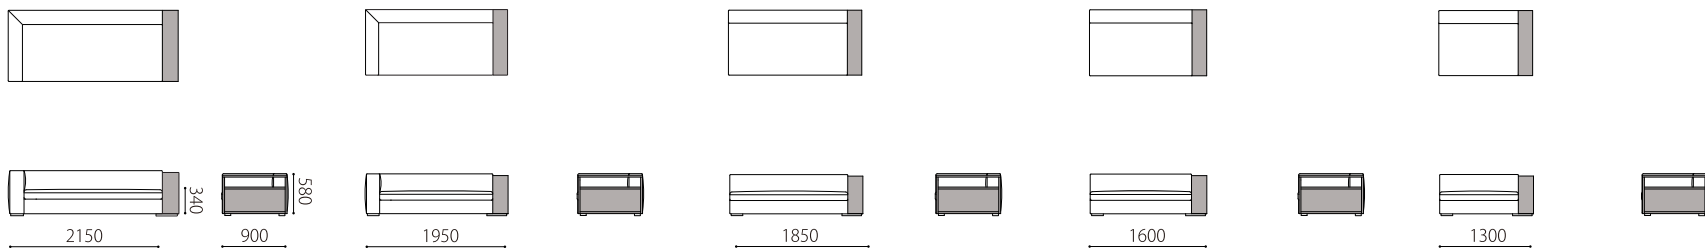

本体 : 無垢材、合板、Sパネ、ウレタンフォーム
 クッション(座) : ウレタンフォーム
 肘・脚 : 無垢材オイル仕上げ
 ウォールナット材、オーク材よりお選びいただけます。
 革 : 張り込み仕様
 ※クッションは別売りです。▶P36
 *1:木肘のみ外すことができます。

布:カバーリング

肘:取り外し○*1

脚: WN / OAK

税込10%

	WM/WL	KW/ヌメ	MO/KZ	MS
革価格				
3PW	875,600	800,800	572,000	462,000
3P	816,200	745,800	539,000	435,600
3P片肘	716,100	654,500	469,700	381,700
2P片肘	651,200	596,200	424,600	349,800
1.5P片肘	526,900	482,900	359,700	302,500
カウチ	712,800	651,200	459,800	378,400
ショートカウチ	583,000	533,500	391,600	317,900
ベンチ	371,800	339,900	275,000	216,700
オットマン90x60	187,000	171,600	138,600	116,600
オットマン60x60	167,200	152,900	122,100	102,300

	rank4	rank3	rank2	rank1
布価格				
3PW	447,700	423,500	397,100	359,700
3P	424,600	400,400	374,000	343,200
3P片肘	393,800	374,000	349,800	319,000
2P片肘	354,200	336,600	312,400	286,000
1.5P片肘	331,100	313,500	287,100	267,300
カウチ	390,500	370,700	346,500	313,500
ショートカウチ	349,800	326,700	295,900	273,900
ベンチ	255,200	223,300	195,800	177,100
オットマン90x60	115,500	111,100	104,500	91,300
オットマン60x60	100,100	93,500	89,100	75,900
替えカバー価格				
3PW	149,600	125,400	99,000	61,600
3P	140,800	116,600	90,200	59,400
3P片肘	129,800	110,000	85,800	55,000
2P片肘	112,200	94,600	70,400	44,000
1.5P片肘	103,400	85,800	59,400	39,600
カウチ	134,200	114,400	90,200	57,200
ショートカウチ	119,900	96,800	66,000	44,000
ベンチ	121,000	89,100	61,600	42,900
オットマン90x60	61,600	57,200	50,600	37,400
オットマン60x60	59,400	52,800	48,400	35,200

Size pattern

3PW	3P	3P片肘	2P片肘	1.5P片肘
W2150 D900 H580 SH340	W1950 D900 H580 SH340	W1850 D900 H580 SH340	W1600 D900 H580 SH340	W1300 D900 H580 SH340

カウチ	ショートカウチ	ベンチ	オットマン90×60	オットマン60×60
W900 D1850 H580 SH340	W900 D1500 H580 SH340	W1300 D900 H580 SH340	W900 D600 SH340	W600 D600 H340

Combination pattern

3P右片肘+左カウチ	2P右片肘+左カウチ	1.5p右片肘+左カウチ	ショート右カウチ+左ベンチ	3PW+オットマン90×60	左カウチ+オットマン60×60
------------	------------	--------------	---------------	----------------	-----------------