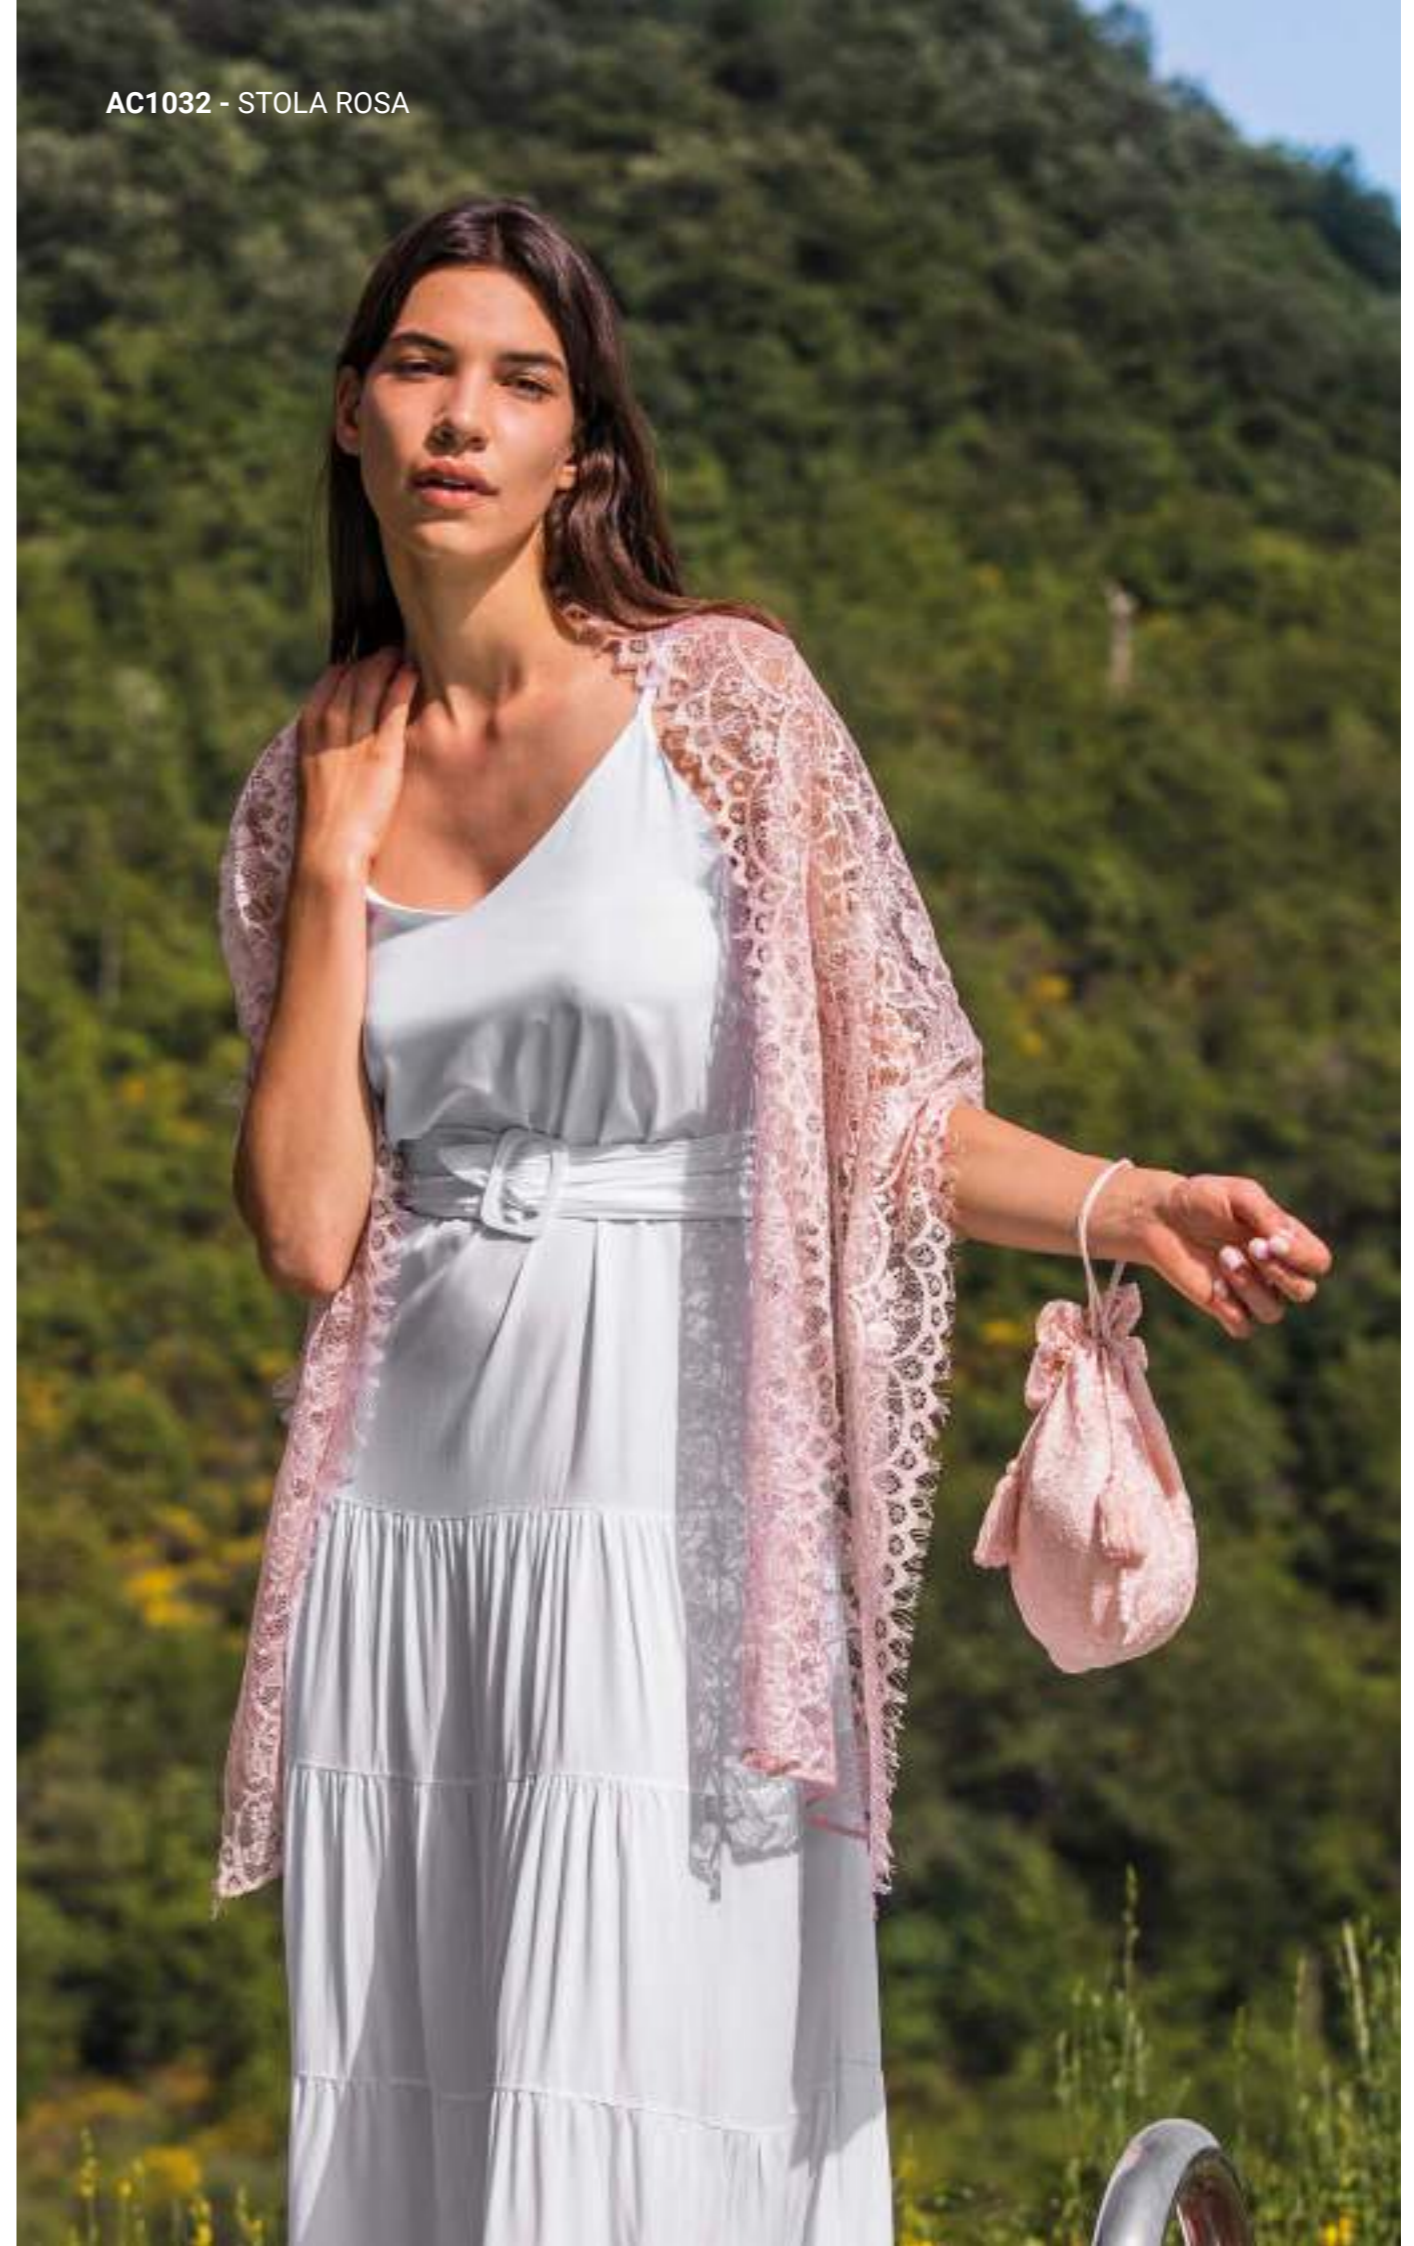

AC1032 - STOLA ROSA