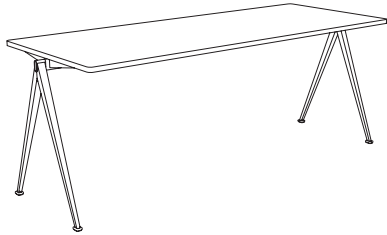

**MATERIALS**

**PYRAMID**

Tabletop OR benchtop / 21 mm solid oak with straight edge.

FRAME / 2 x leg sections in 2 mm bent cutout sheet steel.

1 x support bar (steel tube and 2 mm bent steel)  
pre-mounted underneath the tabletop or benchtop.

- RESULT CHAIR - PYRAMID BENCH 11 & 12 -

RESULT CHAIR  
W45,5 x D48,5 x H81 cm  
Seat height 46 cm, Seat depth 42,5 cm

RESULT CHAIR SEAT UPHOLSTERY  
W45,5 x D48,5 x H81 cm  
Seat height 46 cm, Seat depth 42,5 cm

PYRAMID BENCH 11  
L85 x D40 x H46 cm

PYRAMID BENCH 11  
L200 x D40 x H46 cm

PYRAMID BENCH 11  
L140 x D40 x H46 cm

PYRAMID BENCH 12  
L190 x D40 x H46 cm

PYRAMID BENCH 12  
L250 x D40 x H46 cm

- PYRAMID TABLE O1 & O2 -

PYRAMID TABLE O1  
L140 x D65 x H74 cm

PYRAMID TABLE O1  
L140 x D75 x H74 cm

PYRAMID TABLE O1  
L200 x D75 x H74 cm

PYRAMID TABLE O2  
L190 x W85 x H74 CM

PYRAMID TABLE O2  
L250 x W85 x H74 CM

PYRAMID TABLE O2  
L300 x W85 x H74 CM