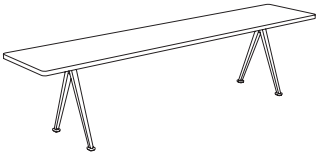

**MATERIALS**

**PYRAMID**

Tabletop OR benchtop / 21 mm solid oak with straight edge.

FRAME / 2 x leg sections in 2 mm bent cutout sheet steel.

1 x support bar (steel tube and 2 mm bent steel)  
pre-mounted underneath the tabletop or benchtop.

- RESULT CHAIR - PYRAMID BENCH 11 & 12 -

RESULT CHAIR  
W45,5 x D48,5 x H81 cm  
Seat height 46 cm, Seat depth 42,5 cm

RESULT CHAIR SEAT UPHOLSTERY  
W45,5 x D48,5 x H81 cm  
Seat height 46 cm, Seat depth 42,5 cm

PYRAMID BENCH 11  
L85 x D40 x H46 cm

PYRAMID BENCH 11  
L200 x D40 x H46 cm

PYRAMID BENCH 11  
L140 x D40 x H46 cm

PYRAMID BENCH 12  
L190 x D40 x H46 cm

PYRAMID BENCH 12  
L250 x D40 x H46 cm

- PYRAMID TABLE O1 & O2 -

PYRAMID TABLE O1  
L140 x D65 x H74 cm

PYRAMID TABLE O1  
L140 x D75 x H74 cm

PYRAMID TABLE O1  
L200 x D75 x H74 cm

PYRAMID TABLE O2  
L190 x W85 x H74 CM

PYRAMID TABLE O2  
L250 x W85 x H74 CM

PYRAMID TABLE O2  
L300 x W85 x H74 CM