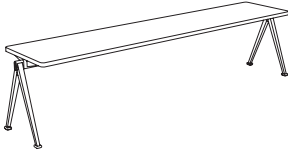

**MATERIALS**

**PYRAMID**

Tabletop OR benchtop / 21 mm solid oak with straight edge.

FRAME / 2 x leg sections in 2 mm bent cutout sheet steel.

1 x support bar (steel tube and 2 mm bent steel)  
pre-mounted underneath the tabletop or benchtop.

- RESULT CHAIR - PYRAMID BENCH 11 & 12 -

RESULT CHAIR  
W45,5 x D48,5 x H81 cm  
Seat height 46 cm, Seat depth 42,5 cm

RESULT CHAIR SEAT UPHOLSTERY  
W45,5 x D48,5 x H81 cm  
Seat height 46 cm, Seat depth 42,5 cm

PYRAMID BENCH 11  
L85 x D40 x H46 cm

PYRAMID BENCH 11  
L200 x D40 x H46 cm

PYRAMID BENCH 11  
L140 x D40 x H46 cm

PYRAMID BENCH 12  
L190 x D40 x H46 cm

PYRAMID BENCH 12  
L250 x D40 x H46 cm

- PYRAMID TABLE O1 & O2 -

PYRAMID TABLE O1  
L140 x D65 x H74 cm

PYRAMID TABLE O1  
L140 x D75 x H74 cm

PYRAMID TABLE O1  
L200 x D75 x H74 cm

PYRAMID TABLE O2  
L190 x W85 x H74 CM

PYRAMID TABLE O2  
L250 x W85 x H74 CM

PYRAMID TABLE O2  
L300 x W85 x H74 CM