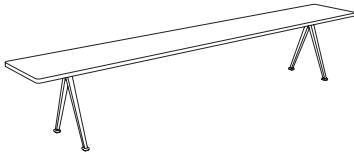

- RESULT CHAIR - PYRAMID BENCH 11 & 12 -

RESULT CHAIR  
W45,5 x D48,5 x H81 cm  
Seat height 46 cm, Seat depth 42,5 cm

RESULT CHAIR SEAT UPHOLSTERY  
W45,5 x D48,5 x H81 cm  
Seat height 46 cm, Seat depth 42,5 cm

PYRAMID BENCH 11  
L85 x D40 x H46 cm

PYRAMID BENCH 11  
L200 x D40 x H46 cm

PYRAMID BENCH 11  
L140 x D40 x H46 cm

PYRAMID BENCH 12  
L190 x D40 x H46 cm

PYRAMID BENCH 12  
L250 x D40 x H46 cm

- PYRAMID TABLE O1 & O2 -

PYRAMID TABLE O1  
L140 x D65 x H74 cm

PYRAMID TABLE O1  
L140 x D75 x H74 cm

PYRAMID TABLE O1  
L200 x D75 x H74 cm

PYRAMID TABLE O2  
L190 x W85 x H74 CM

PYRAMID TABLE O2  
L250 x W85 x H74 CM

PYRAMID TABLE O2  
L300 x W85 x H74 CM