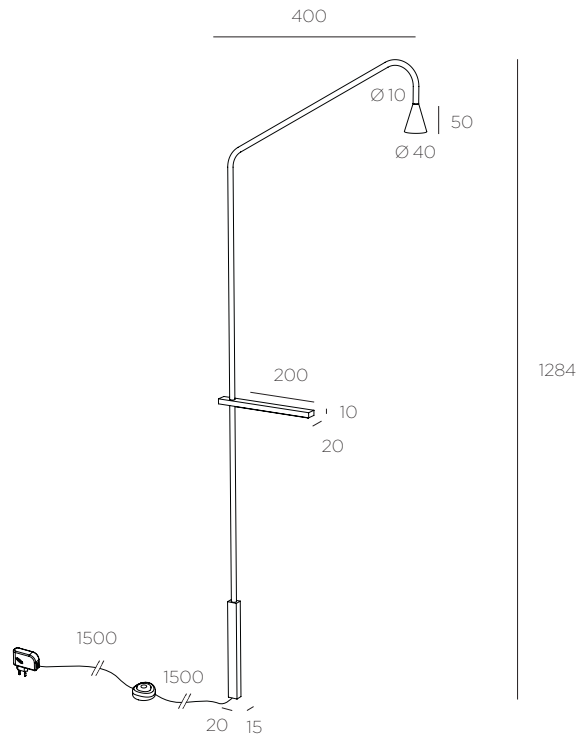

Austere-Table

design by Hans Verstuyft & Trizo21

Material

brass

Finish

black / brass / white / gunmetal

Lightsource

1 x LED array (included) 6,2W
warm white : 2700K - 630lm - CRI >98

Materiaal

messing

Afwerking

zwart / messing / wit / gunmetal

Lichtbron

1 x LED array (inclusief) 6,2W
warm wit : 2700K - 630lm - CRI >98

Aansluiting

230V - voeding op kabel

Specificaties

klasse II
IP40

Typologie

Tafel - binnen

Certificaten

CE 

Matériau

laiton

Finition

noir / laiton / blanc / canon de fusil

Source lumineuse

1 x LED array (inclus) 6,2W
blanc chaud : 2700K - 630lm - CRI >98

Connexion

230V - convertisseur sur le câble

Spécifications

classe II
IP40