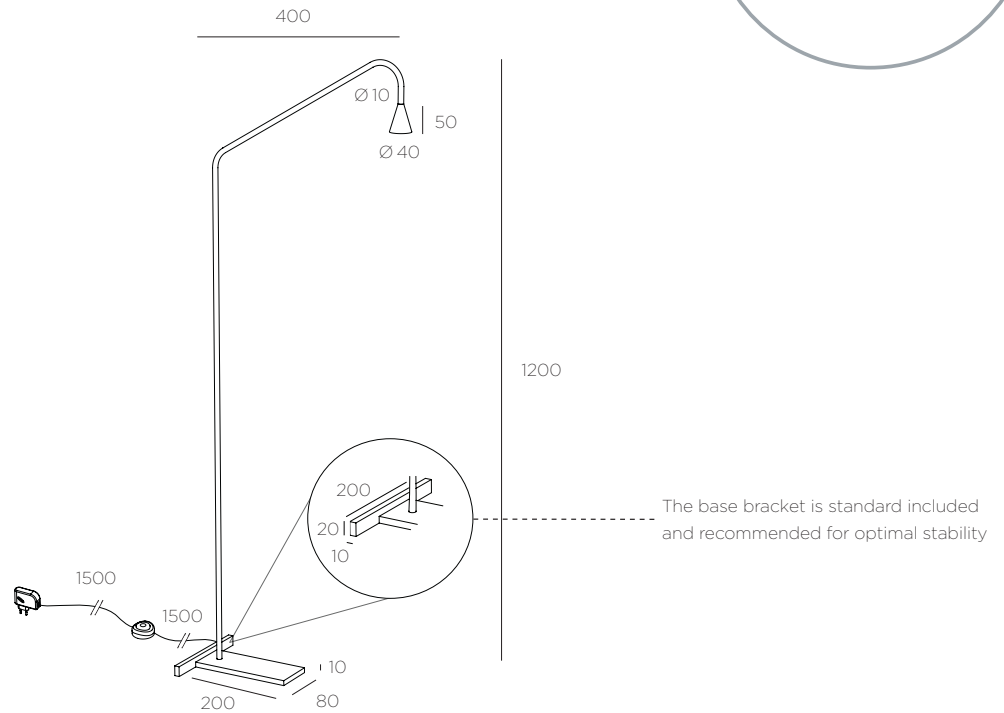

Austere-Floor

design by Hans Verstuyft & Trizo21

Material

brass

Finish

black / brass / white / gunmetal

Lightsource

1 x LED array (included) 6,2W
warm white: 2700K - 630lm - CRI>98

Connection

230V - driver on plug

Specifications

class II
IP40

Typology

Floor - indoor

Certificates

CE

Materiaal

messing

Afwerking

zwart / messing / wit / gunmetal

Lichtbron

1 x LED array (inclusief) 6,2W
warm wit: 2700K - 630lm - CRI>98

Aansluiting

230V - voeding op kabel

Specificaties

klasse II
IP40

Typologie

vloer - binnen

Certificaten

CE

Matériau

laiton

Finition

noir / laiton / blanc / canon de fusil

Source lumineuse

1 x LED array (inclus) 6,2W
blanc chaud : 2700K - 630lm - CRI>98

Connexion

230V - convertisseur sur le câble

Spécifications

classe II
IP40

Typologie

sol - intérieur

Certificats

CE