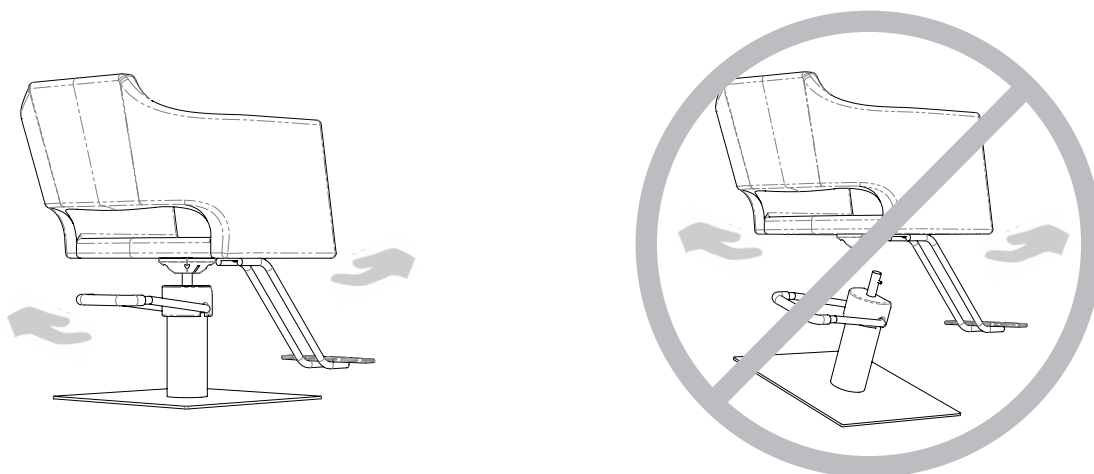

LANVAIN

Chaise de Coiffure / Styling Chair

RELAX

UGS : 968

Dimensions (pouces / inches)

Dans la boîte / In the box

Comment porter / How to carry

Dans le salon / In the salon*

*À titre indicatif / For guidance

Utilisation / Usage

Monter / Raise

Descendre / Lower

Bloquer / Lock

Entretien / Maintenance

Eau / Water

Savon doux / Soft soap