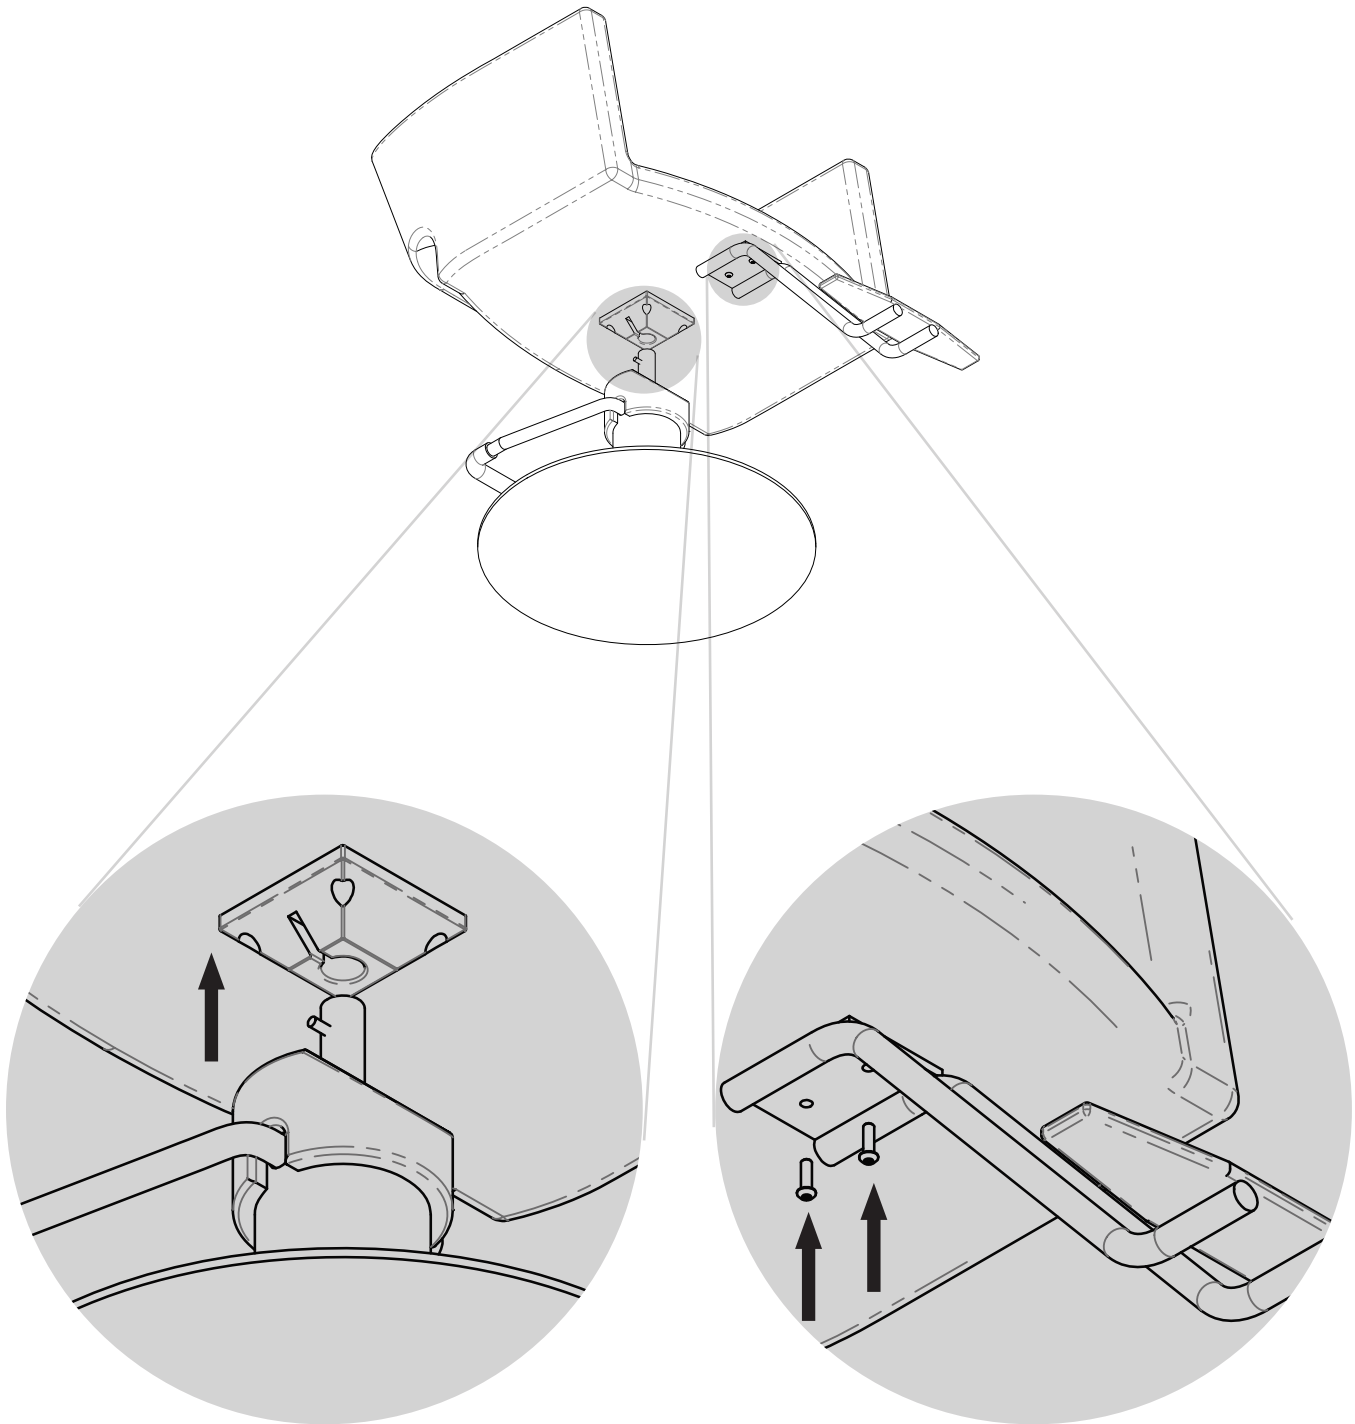

LANVAIN

Chaise de Coiffure / Styling Chair

RELAX

UGS : 968

Dimensions (pouces / inches)

Dans la boîte / In the box

Comment porter / How to carry

Dans le salon / In the salon*

*À titre indicatif / For guidance

Utilisation / Usage

Monter / Raise

Descendre / Lower

Bloquer / Lock

Entretien / Maintenance

Eau / Water

Savon doux / Soft soap