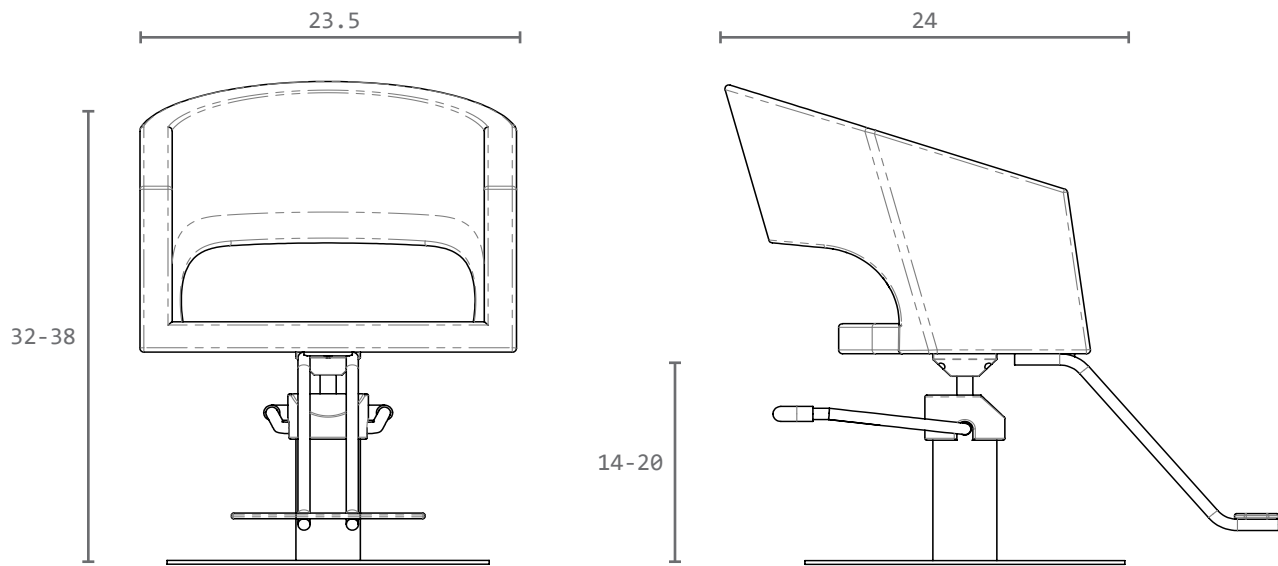

LANVAIN

Chaise de Coiffure / Styling Chair

RELAX

UGS : 968

Dimensions (pouces / inches)

Dans la boîte / In the box

Comment porter / How to carry

Dans le salon / In the salon*

*À titre indicatif / For guidance

Utilisation / Usage

Monter / Raise

Descendre / Lower

Bloquer / Lock

Entretien / Maintenance

Eau / Water

Savon doux / Soft soap