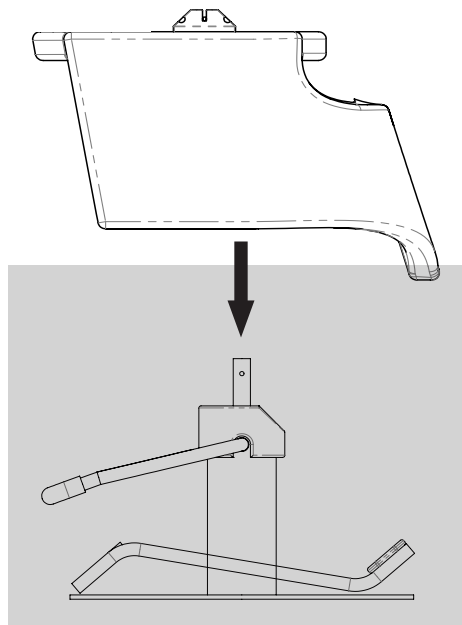

LANVAIN

Chaise de Coiffure / Styling Chair

RELAX

UGS : 968

Dimensions (pouces / inches)

Dans la boîte / In the box

Comment porter / How to carry

Dans le salon / In the salon*

*À titre indicatif / For guidance

Utilisation / Usage

Monter / Raise

Descendre / Lower

Bloquer / Lock

Entretien / Maintenance

Eau / Water

Savon doux / Soft soap