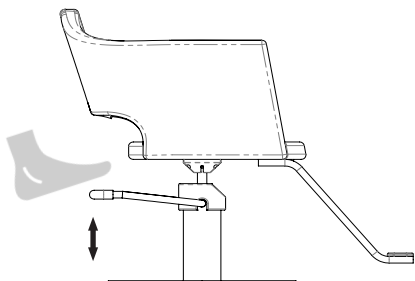

LANVAIN

Chaise de Coiffure / Styling Chair

RELAX

UGS : 968

Dimensions (pouces / inches)

Dans la boîte / In the box

Comment porter / How to carry

Dans le salon / In the salon*

*À titre indicatif / For guidance

Utilisation / Usage

Monter / Raise

Descendre / Lower

Bloquer / Lock

Entretien / Maintenance

Eau / Water

Savon doux / Soft soap