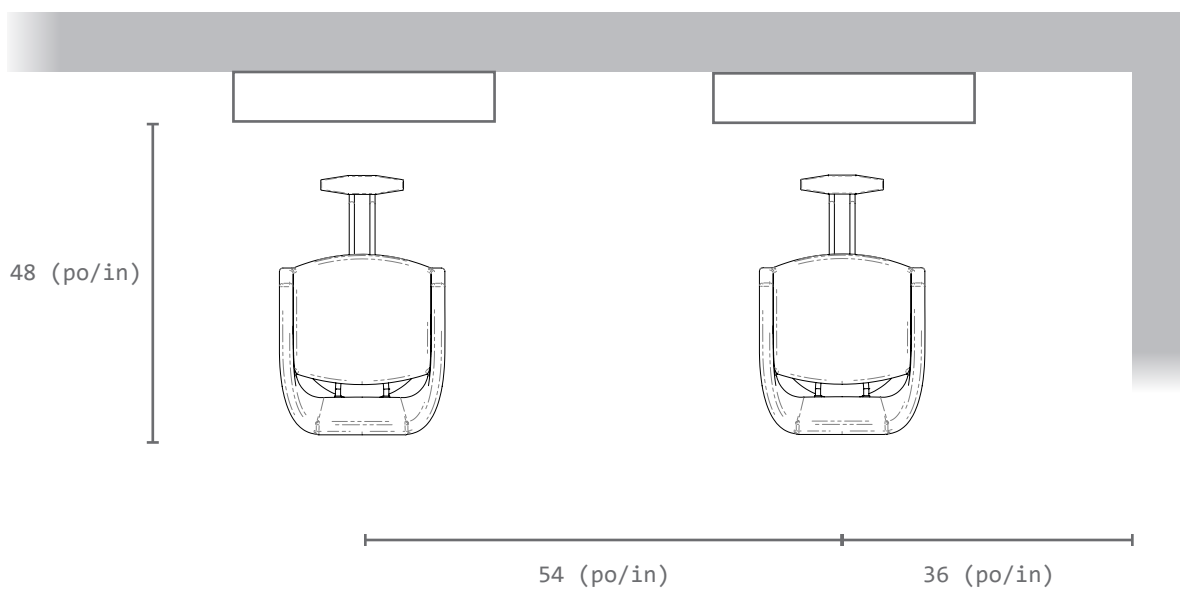

LANVAIN

Chaise de Coiffure / Styling Chair

RELAX

UGS : 968

Dimensions (pouces / inches)

Dans la boîte / In the box

Comment porter / How to carry

Dans le salon / In the salon*

*À titre indicatif / For guidance

Utilisation / Usage

Monter / Raise

Descendre / Lower

Bloquer / Lock

Entretien / Maintenance

Eau / Water

Savon doux / Soft soap