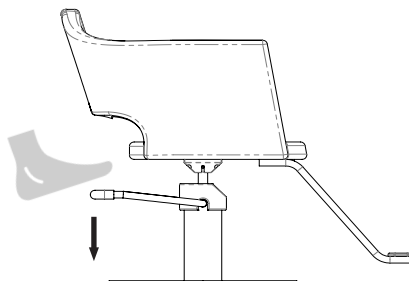

LANVAIN

Chaise de Coiffure / Styling Chair

RELAX

UGS : 968

Dimensions (pouces / inches)

Dans la boîte / In the box

Comment porter / How to carry

Dans le salon / In the salon*

*À titre indicatif / For guidance

Utilisation / Usage

Monter / Raise

Descendre / Lower

Bloquer / Lock

Entretien / Maintenance

Eau / Water

Savon doux / Soft soap