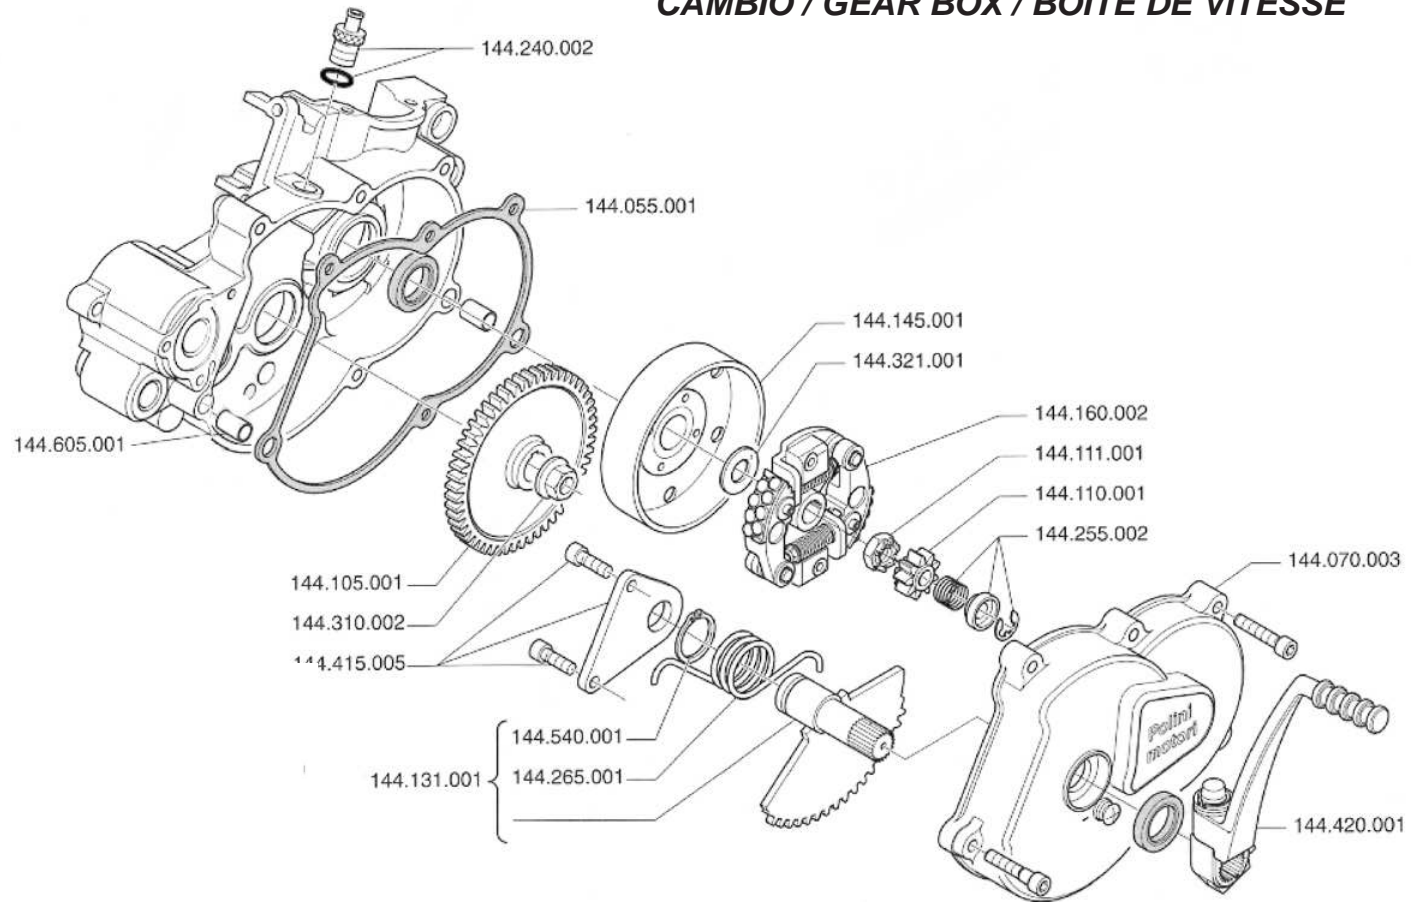

- △ Cod. 144.255.001
  Set molla (ø filo: 1,6 - 2 - 2,2 - 2,5)
- Cod. 144.705.003
- Cod. 144.705.002