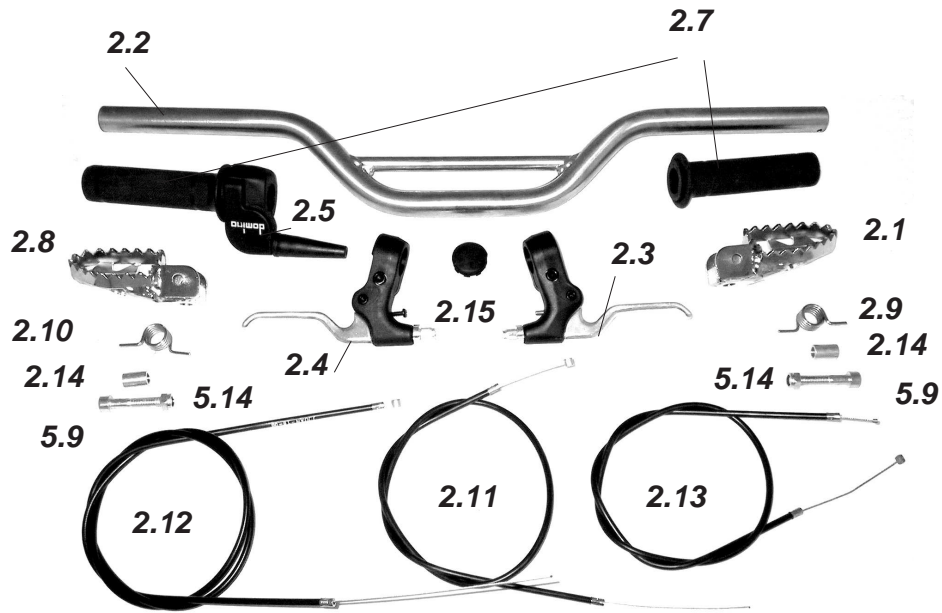

SHERCO

MANDO / CONTROL / COMMANDE
ADESIVO / STICKER / ADHESIF