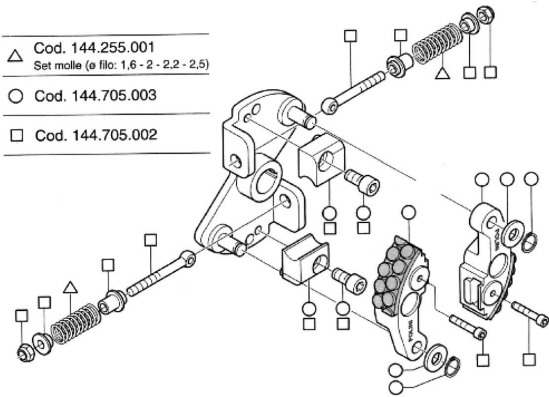

- △ Cod. 144.255.001
  Set molla (ø filo: 1,6 - 2 - 2,2 - 2,5)
- Cod. 144.705.003
- Cod. 144.705.002