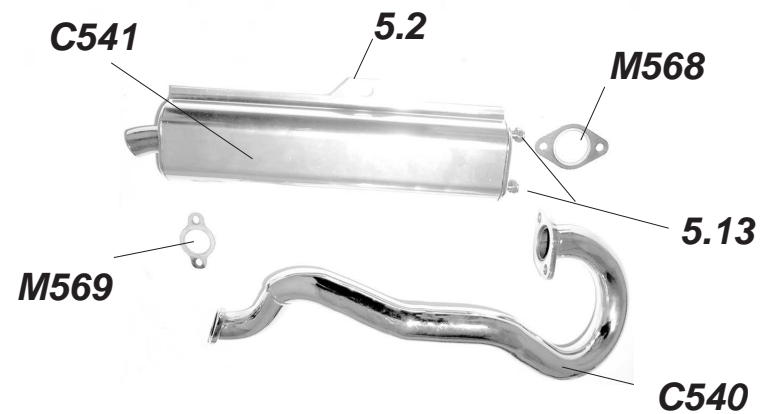

- △ Cod. 144.255.001
  Set molla (ø filo: 1,6 - 2 - 2,2 - 2,5)
- Cod. 144.705.003
- Cod. 144.705.002