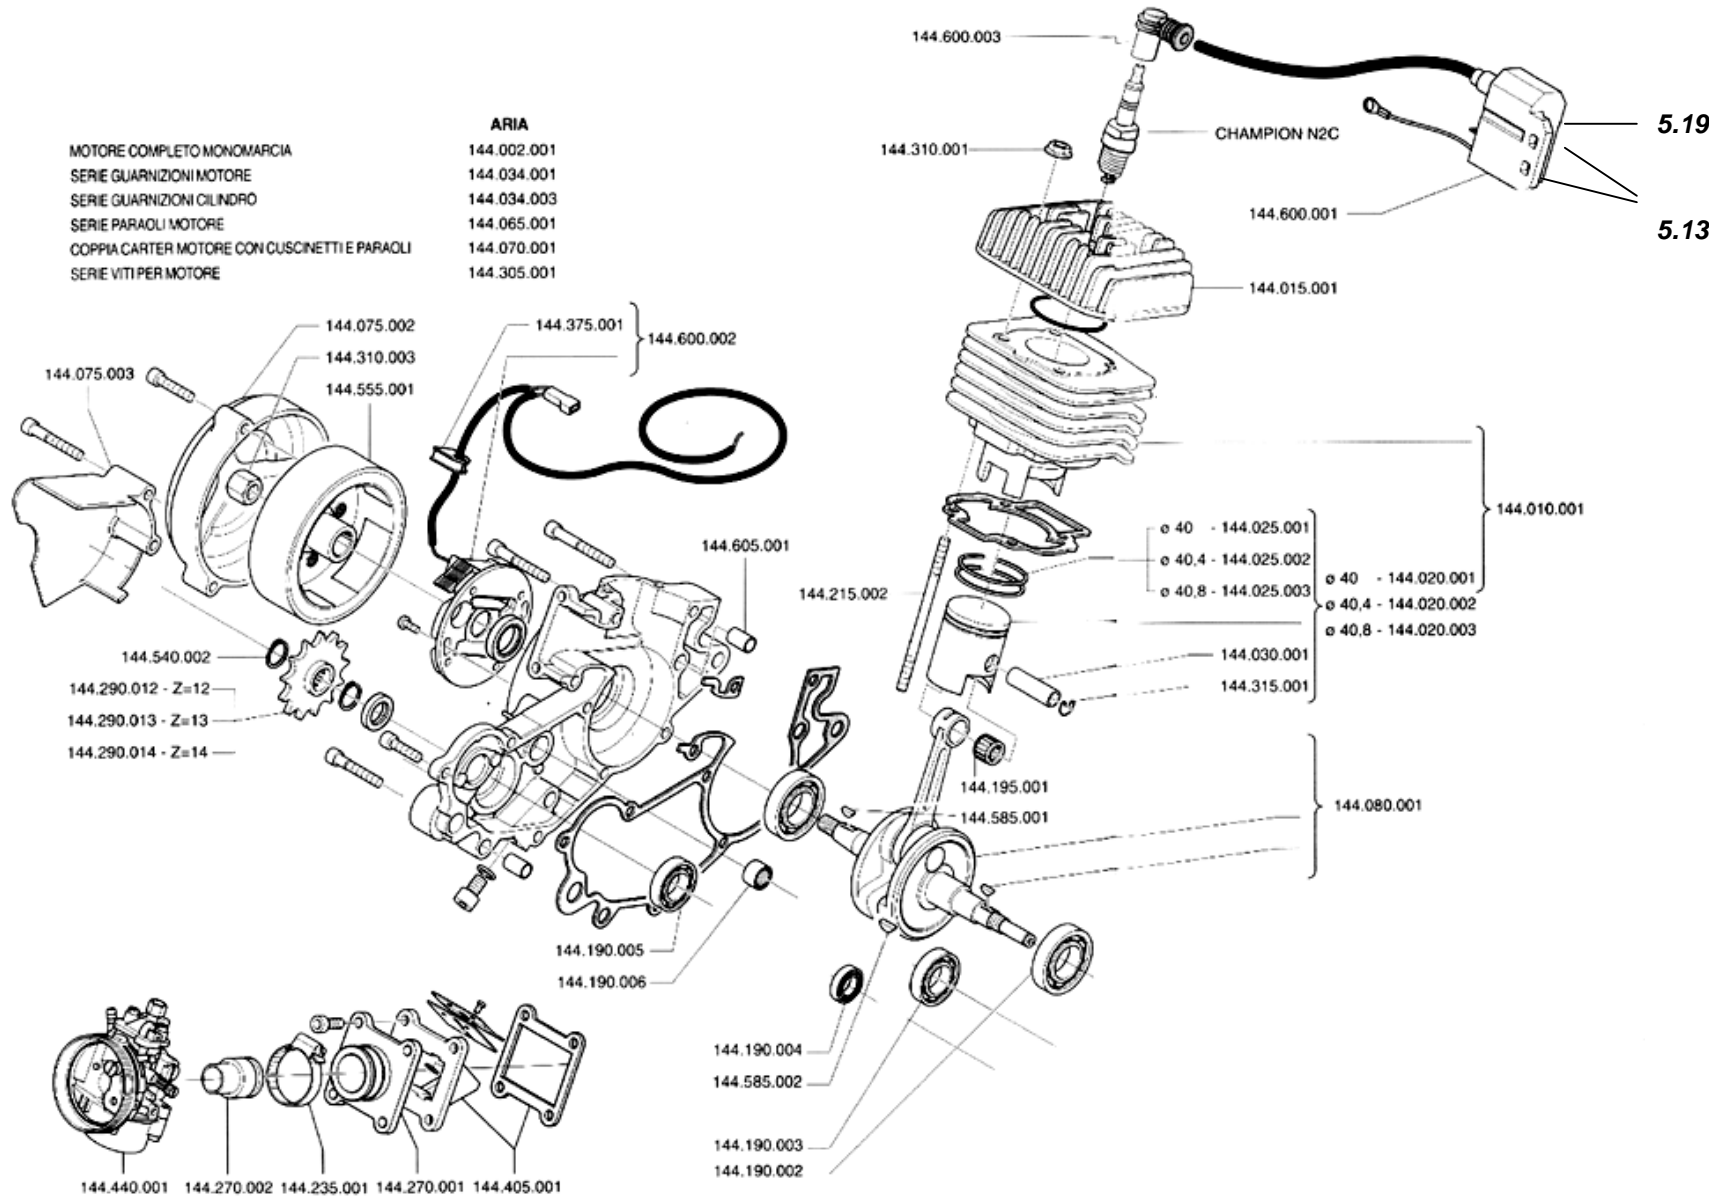

## MOTORI / ENGINE / MOTEUR

POSITION	REFERENCIAS			
	50 KID	ESPAÑOL	ENGLISH	FRANCAIS
144 002 001	M500	MOTOR 2 MARCHA 50KID	ENGINE 2 SPEED50 KID	MOTEUR 2V 50 KID P9
144 010 001	M501	CYLINDRO 50 KID	CYLINDER 50 KID	CILINDRE CPL 50 KID
144 015 001	M502	CULATA 50 KID	CYLINDER HEAD 50 KID	CULASSE 50 KID
144 020 001	M503	PISTON DIA 40 CPL 50 KID	PISTON DIA 40 CPL 50 KID	PISTON DIA 40 CPL 50 KID
144 025 001	M504	ARO DIA 40 X1.5	PISTON PIN 40 X 1.5	SEGMENT TRAPEZOIDAL DIA. 40 X1.5
144 030 001	M505	BULON PISTON 50 KID	PISTON AXLE 50 KID	AXE DE PISTON 50 KID
144 055 001	M506	JUNTA CARTER LATERAL 50 KID	CLUTCH GASTER 50 KID	JOINT CARTER LATERAL 50 KID
144 065 006	M507	JUANTA 50 KID	OIL SEAL GEAR LEVEL 50 KID	JOINT A LEVRE SELECTEUR 50KID
144 070 003	M508	CARTER LATERAL DERECHO 50 KID	BOTTOM CLUTCH COVER 50 KID	CARTER LATERAL DROIT 50 KID
144 075 002	M509	TAPA ENCENDIDO 50 KID	IGNITION COVER 50 KID	CARTER D'ALLUMAGE 50 KID
144 075 003	M510	TAPA PINON SALIDA 50 KID	SPOCKET COVER 50 KID	CARTER DE PIGNON DE BOITE 50 KID
144 080 001	M511	CIGUENAL COMPLETO 50 KID	CRANCKSHAFT ASSY 50 KID	VILEBREQUIN COMPLET 50 KID
144 100 001	M512	PINON DE 1A 50 KID	FRIST GEAR PINON 50 KID	PIGNON DE 1EME 50 KID
144 100 002	M513	PINON DE 2A 50 KID	GEAR PINON 50 KID	PIGNON DE 2EME 50 KID
144 105 001	M514	RUEDA SECUNDARIA 50 KID	SECONDARY DRIVE CLUTH 50 KID	ROUE SECONDAIRE 50 KID
144 110 001	M515	PINON PRIMARIA 50 KID	PRIMARY DRIVE CRANK PINION 50 KID	PIGNON PRIMAIRE 50 KID
144 111 001	M516	TUERCA DE PINON PRIMARIA 50 KID	PRIMARY DRIVE CRANK PINION NUT 50 KID	ECROU DE PIGNON PRIMAIRE 50 KID
144 112 001	M517	HORQUILLA CAMBIO 50 KID	GEAR FORK 50 KID	FOURCHETTE 50 KID
144 120 001	M518	EJE PRIMARIO 50 KID	CLUTCH SHAFT 50 KID	ARBRE PRIMAIRE 50 KID
144 125 001	M519	EJE SECUNDARIO 50 KID	MAINSHAFT 50 KID	ARBRE SECONDAIRE 50 KID
144 126 001	M520	PINON DEPLAZABLE 50 KID	GEAR PINON 50 KID	PIGNON BALADEUR 50 KID
144 131 001	M521	TRINQUETE DESPLAZABLE 50 KID	FREE RATCHET KICKSTART 50 KID	COULISSEAU DENT DE LOUP 50 KID
144 145 001	M522	CAMPANA ARANQUE 50 KID	CLUTCH PLATE HOLDER 50 KID	CLOCHE 50 KID
144 160 002	M523	EMBRAGUE COMPLETO 50 KID	CLUTCH COMPLETE 50 KID	EMBRAYAGE COMPLET 50 KID
144 190 002	M524	COJINETE CIGUENAL 50 KID	CRANCKSHAFT BEARING 50 KID	ROULEMENT A BILLE VILEBREQUIN 50 KID
144 190 003	M525	COJINET EJE PRIARIO 50 KID	CLUTCH SHAFT BEARING 50 KID	ROULEMENT ARBRE PRIMAIRE 50 KID
144 190 004	M526	COJINET EJE SECUNDARIO 50 KID	RIGHT BEARING 50 KID	ROULEMENT DR ARBRE SECONDAIRE 50 KID
144 190 005	M527	COJINET EJE SECUNDARIO 50 KID	LEFT BEARING 50 KID	ROULEMENT GA ARBRE SECONDAIRE 50 KID
144 190 006	M528	CASQUILLO DE AGUJAS	NEEDLE BEARING 50 KID	DOUILLE A AIGUILLE PRIMAIRE 50 KID
144 195 001	M529	COJINETE AGUJAS PISTON 50 KID	PISTON NEEDLE BEARING 50 KID	CAGE A AIGUILLE PISTON 50 KID
144 200 003	M530	ARANDELA EJE SECUNDARIO 50 KID	MAINSHAFT WASHER 50 KID	RONDELLE D'ARBRE SECONDAIRE 50 KID
144 215 002	M531	ESPARRADO CILINDRO 50 KID	STUD CYMINDER 50 KID	GOUJON DE CYLINDRE 50 KID
144 235 001	M532	ABRAZADERA ADMISSION 50 KID	JUBILEE ADMISSION50 KID	COLLIER ADMISSION 50 KID
144 240 002	M533	TAPON LLENADO ACEITE CARTER 50 KID	CARTER FILTER TAP 50 KID	BOUCHON REMPLISSAGE HUILE 50 KID
144 255 001	M534	MUELLE EMBRAGUE 50 KID	CLUTCH SPRING HOLDER 50 KID	RESSORT D'EMBRAYAGE 50 KID