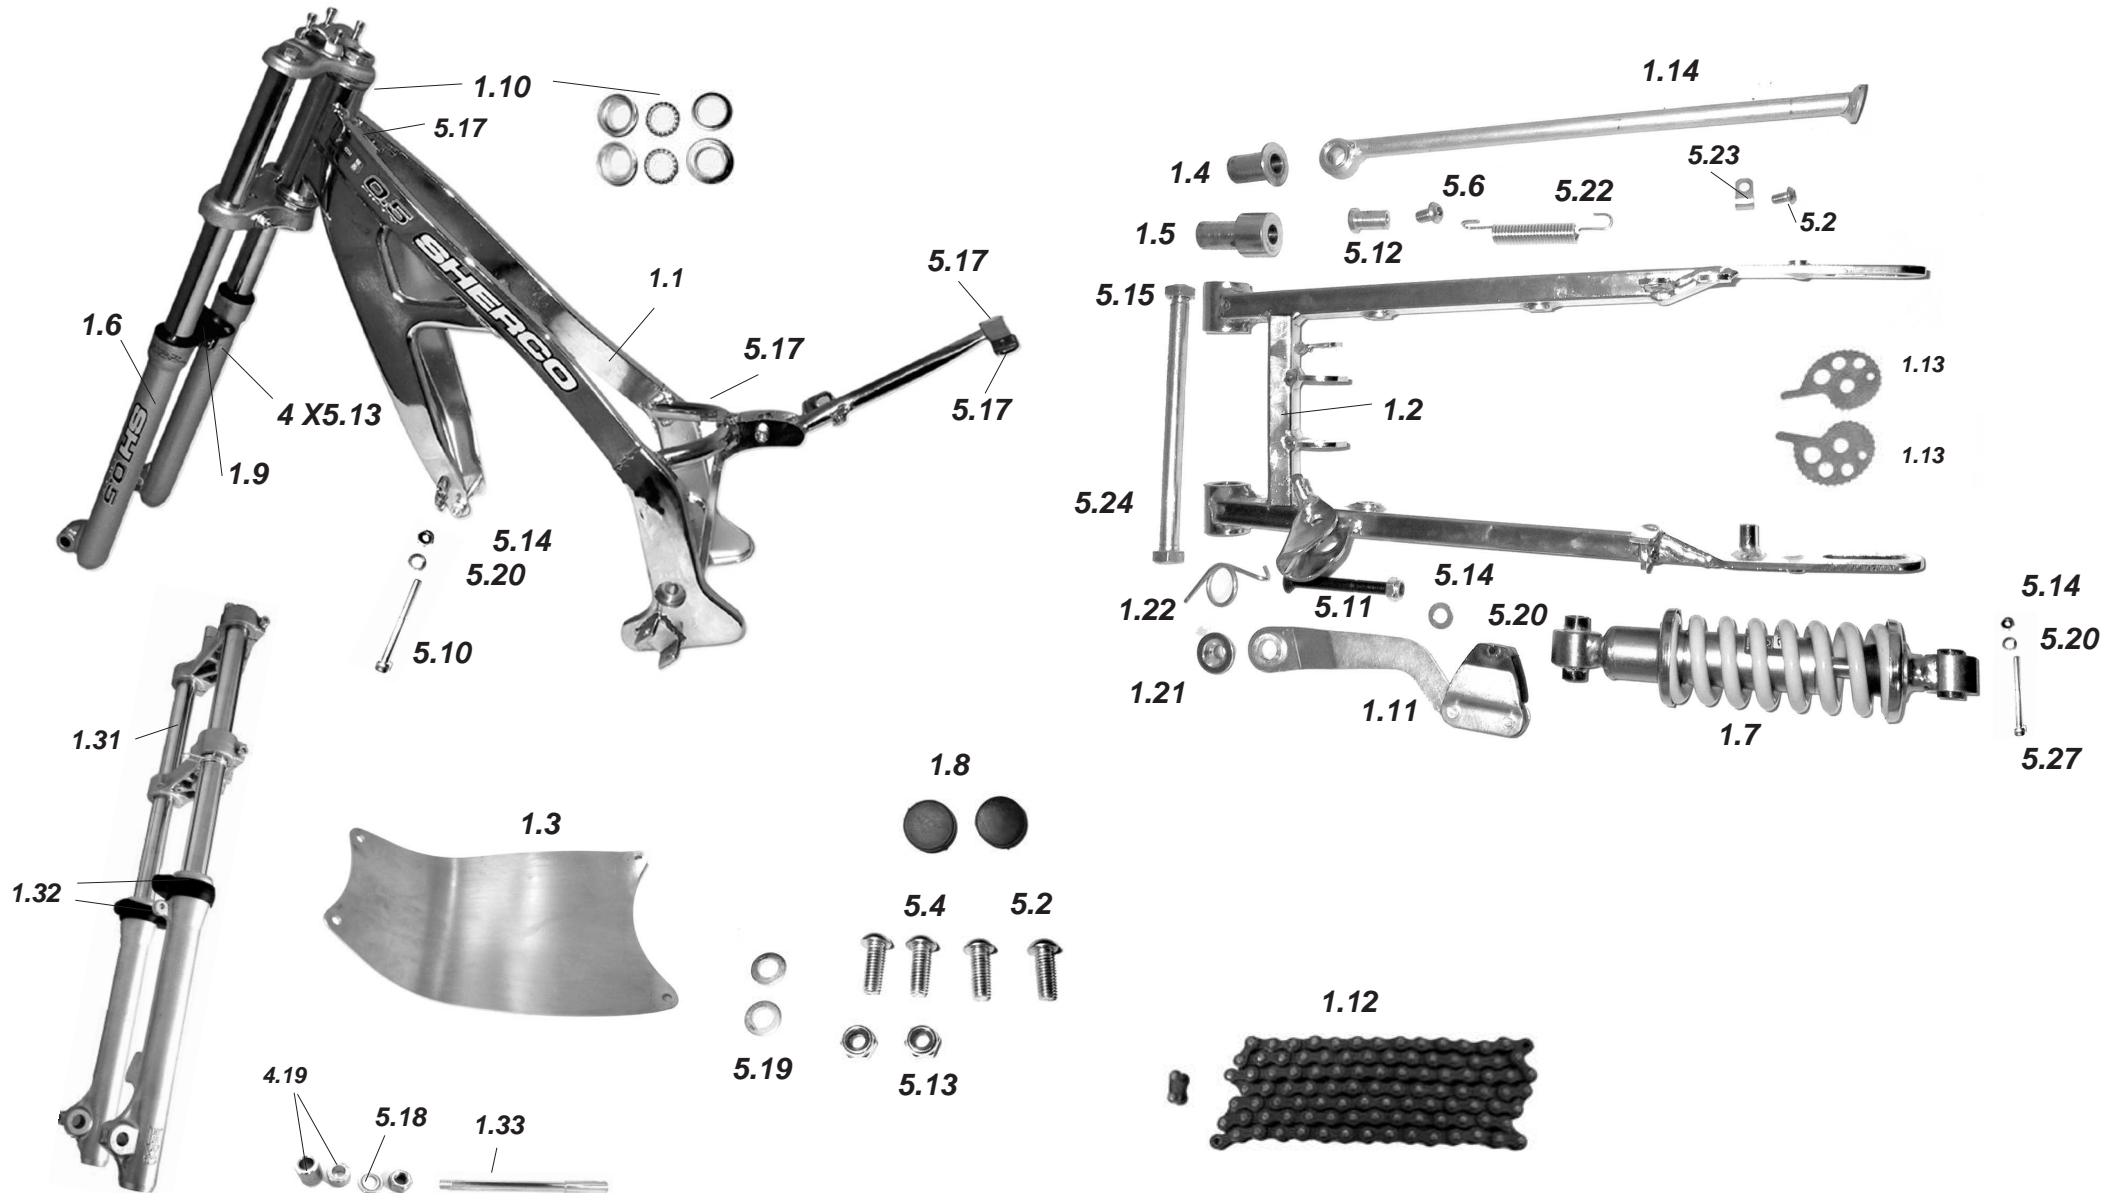

SHERCO

CHASSIS / FRAME / CADRE 50 KID

CHASSIS / FRAME/ CADRE 50 KID

POSITION	REFERENCIAS			
	50 KID	ESPAÑOL	ENGLISH	FRANCAIS
1.1	C500	CHASIS CHROMADO 50 KID	FRAME 50 KID	CADRE CHROME 50 KID
1.2	C501	BASCULANTE 50 KID	SWINGARM 50 KID	BRAS OSCILLANT 50 KID
1.3	C502	PLACA MOTOR 50 KID	BASH PLATE 50 KID	SABOT MOTEUR 50 KID
1.4	C504	CASQUILLO BASCULANT DERECHA 50 KID	RIHT SPACER SWINGARM 50 KID	ENTRETOISE DROITE BRAS 50 KID
1.5	C503	CASQUILLO BASCULANTE IZQUIERDA 50 KID	LEFT SPACER SWINGARM 50 KID	ENTRETOISE GAUCHE BRAS 50 KID
1.6	C505	HORQUILLA 50 KID	FORK 50 KID	FOURCHE 50 KID
1.7	C506	AMORTISADOR 50 KID	SHORCK 50 KID	AMORTISSEUR 50 KID
1.8	C507	TAPON EJE BASCULANTE 50 KID	COVER SWINGARM AXLE 50 KID	BOUCHON AXE BRAS 50 KID
1.9	C508	PUENTE SUSPENSION 50 KID	F/MUDGUARD HOLDER 50 KID	ARCEAU FOURCHE 50 KID
1.10	C509	COJINETE DE DIRECION 50 KID	STEERING BEARING 50 KID	ROULEMENT DIRECTION 50 KID
1.11	C549	TENSOR DE CADENA COMPLETO 50 KID	CHAIN TENSIONER CPL 50 KID	TENDEUR DE CHAINE CPL 50 KID
1.12	C555	CADENA 50 KID	CHAIN 50 KID	CHAINE DE TRANSMISSION 102 M 50 KID
1.13	C574	EXCENTRICA DE RUEDA 50 KID	EXCENTRIC REAR AXLE 50 KID	EXCENTRIQUE DE ROUE AR 50 KID
1.14	C576	CABALETTE 50 KID	LATERAL STAND 50 KID	BEQUILLE 50 KID
1.15	C572	KIT ADHESIVO LATERAL 50 KID	SET LATERAL STICKER 50 KID	JEU ADHESIF CHASSIS 50 KID
1.16	C571	ADHESIVO BASCULANTE 50 KID	SWINGARM STICKER 50 KID	ADHESIF BRAS 50 KID
1.17	C568	ADHESIVO RESINA DE PLACA FARO 50 KID	FRONT STICKER 50 KID	ADHESIF RESINE PLAQUE PHARE 50 KID
1.18	C569	SILLIN 50 KID	SEAT 50 KID	SELLE 50 KID
1.19	C570	ADHESIVO RESINA OPTICA 50 KID	REAR LITH STICKER 50 KID	ADHESIF ARRIERE PHARE GB AR 50 KID
1.20	C567	ADHESIVO LATERAL FORQUILA 50 KID	FORK STICKER 50 KID	ADHESIF LARERAL FOURCHE 50 KID
1.21	R206	CASQUILLO TENSOR CADENA 50 KID	SPACER CHAIN ADJUST 50 KID	ENTRETOISE TENDEUR DE CHAINE 50 KID
1.22	C 434	MUELLE TENSOR 50 KID	CHAIN TENSIONER SPRING 50 KID	RESSORT TENDEUR DE CHAINE 50 KID