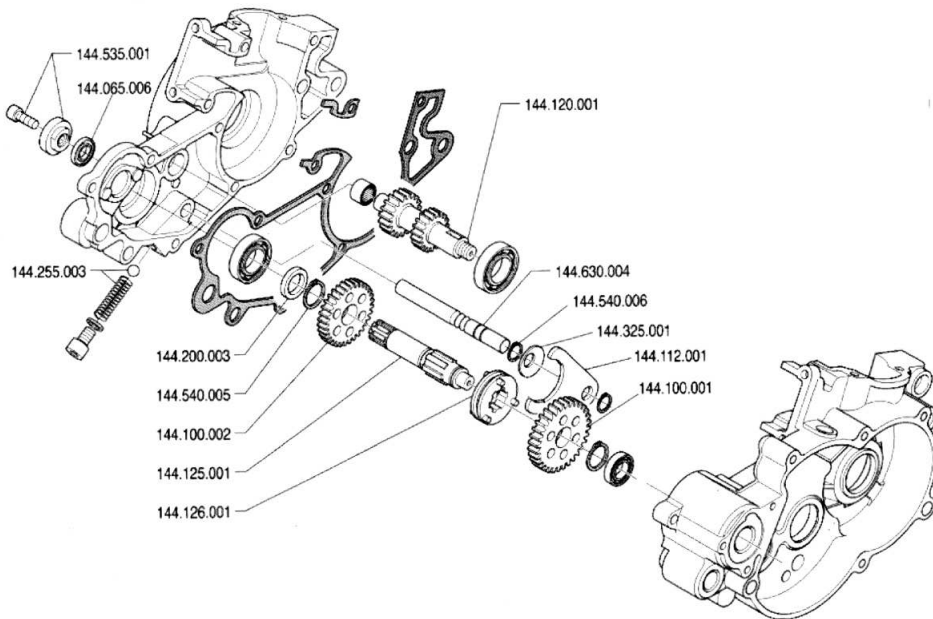

- △ Cod. 144.255.001
  Set molla (ø filo: 1,6 - 2 - 2,2 - 2,5)
- Cod. 144.705.003
- Cod. 144.705.002