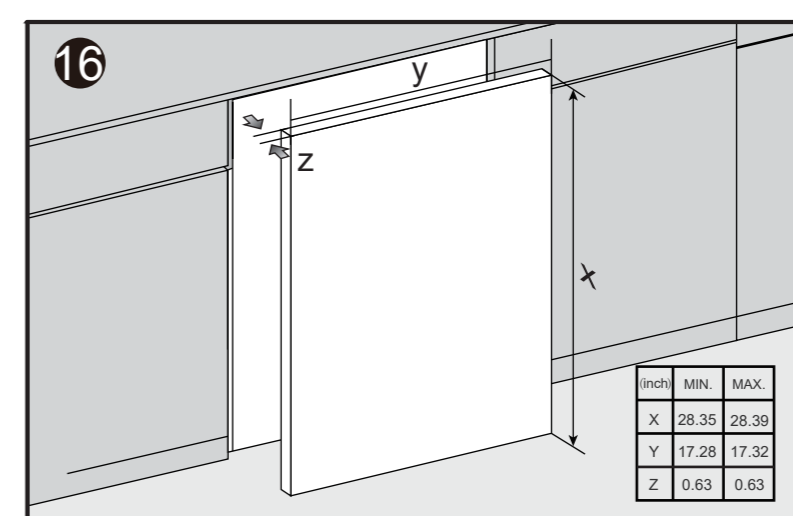

439 mm

16176000A45275

1		ST4X14	X10	7		X 1	
2		ST3.5X45	X4	8		X 2	
3		ST3.5X25	X2	9		X 2	
4			X2	10		X 2	
5		ST3.9X13	X2	11		X 1	
6		ST3.5X9	X2				

680mm

690mm

700mm

710mm

UNIT	MIN.	MAX.
X	28.35	28.30
Y	17.28	17.32
Z	0.63	0.63