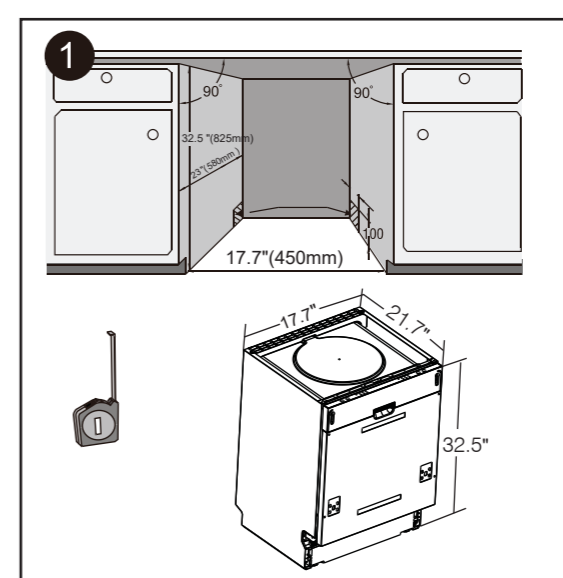

439 mm

16176000A45275

1		ST4X14	X10	7		X 1	
2		ST3.5X45	X4	8		X 2	
3		ST3.5X25	X2	9		X 2	
4			X2	10		X 2	
5		ST3.9X13	X2	11		X 1	
6		ST3.5X9	X2				

680mm

690mm

700mm

710mm

UNIT	MIN.	MAX.
X	28.35	28.30
Y	17.28	17.32
Z	0.63	0.63