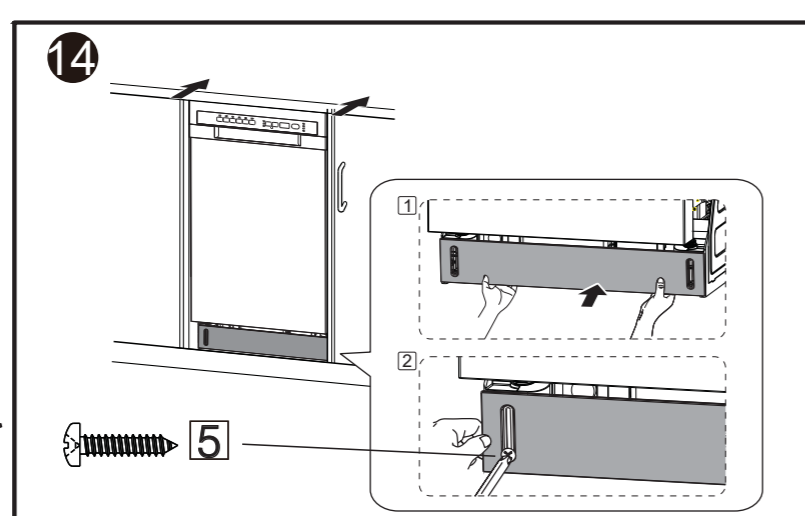

439 mm

16176000A45275

1		ST4X14	X10	7		X 1	
2		ST3.5X45	X4	8		X 2	
3		ST3.5X25	X2	9		X 2	
4			X2	10		X 2	
5		ST3.9X13	X2	11		X 1	
6		ST3.5X9	X2				

680mm

690mm

700mm

710mm

UNIT	MIN.	MAX.
X	28.35	28.30
Y	17.28	17.32
Z	0.63	0.63