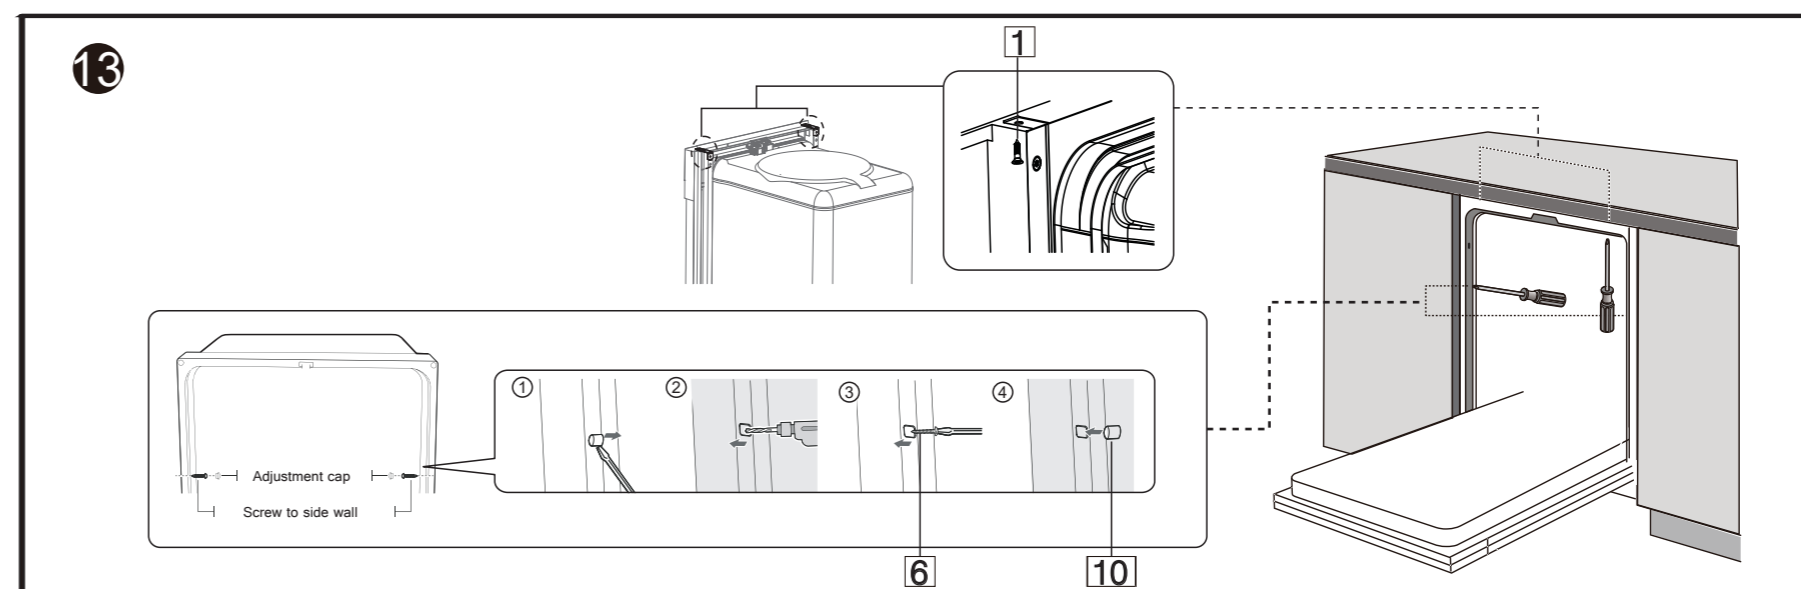

439 mm

16176000A45275

1		ST4X14	X10	7		X 1	
2		ST3.5X45	X4	8		X 2	
3		ST3.5X25	X2	9		X 2	
4			X2	10		X 2	
5		ST3.9X13	X2	11		X 1	
6		ST3.5X9	X2				

680mm

690mm

700mm

710mm

UNIT	MIN.	MAX.
X	28.35	28.30
Y	17.28	17.32
Z	0.63	0.63