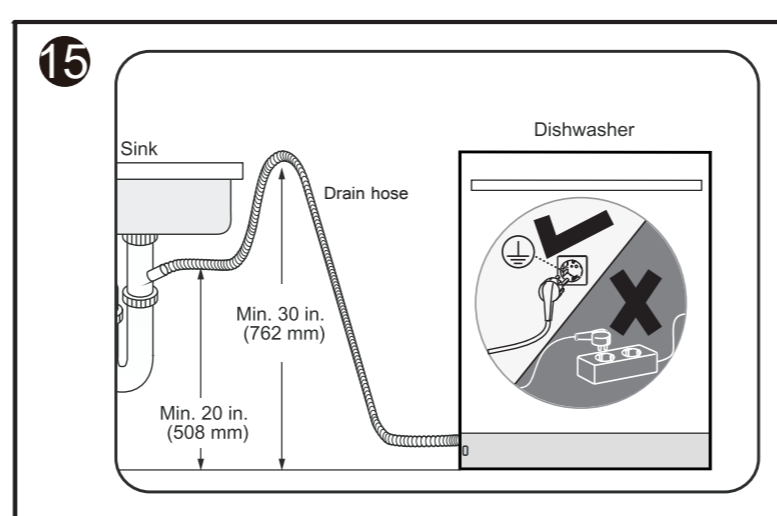

439 mm

16176000A45275

1		ST4X14	X10	7		X 1	
2		ST3.5X45	X4	8		X 2	
3		ST3.5X25	X2	9		X 2	
4			X2	10		X 2	
5		ST3.9X13	X2	11		X 1	
6		ST3.5X9	X2				

680mm

690mm

700mm

710mm

UNIT	MIN.	MAX.
X	28.35	28.30
Y	17.28	17.32
Z	0.63	0.63