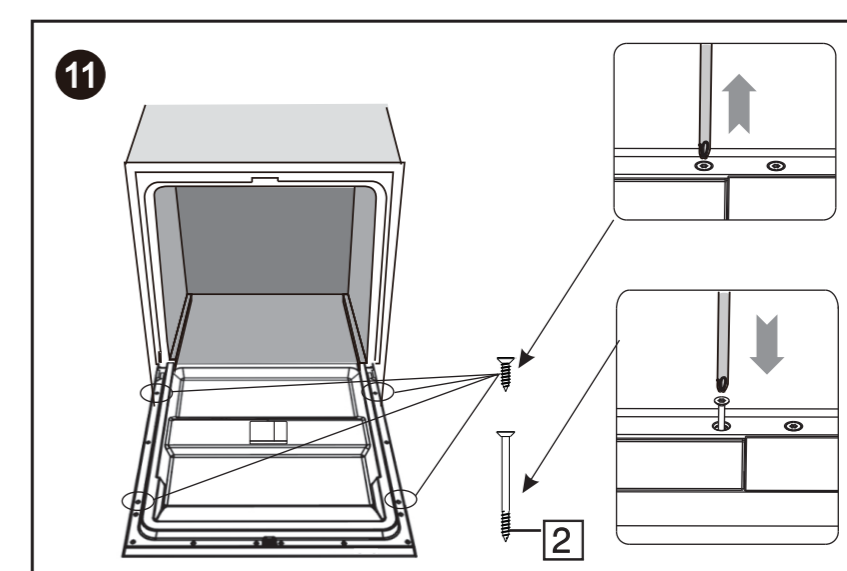

439 mm

16176000A45275

1		ST4X14	X10	7		X 1	
2		ST3.5X45	X4	8		X 2	
3		ST3.5X25	X2	9		X 2	
4			X2	10		X 2	
5		ST3.9X13	X2	11		X 1	
6		ST3.5X9	X2				

680mm

690mm

700mm

710mm

UNIT	MIN.	MAX.
X	28.35	28.30
Y	17.28	17.32
Z	0.63	0.63