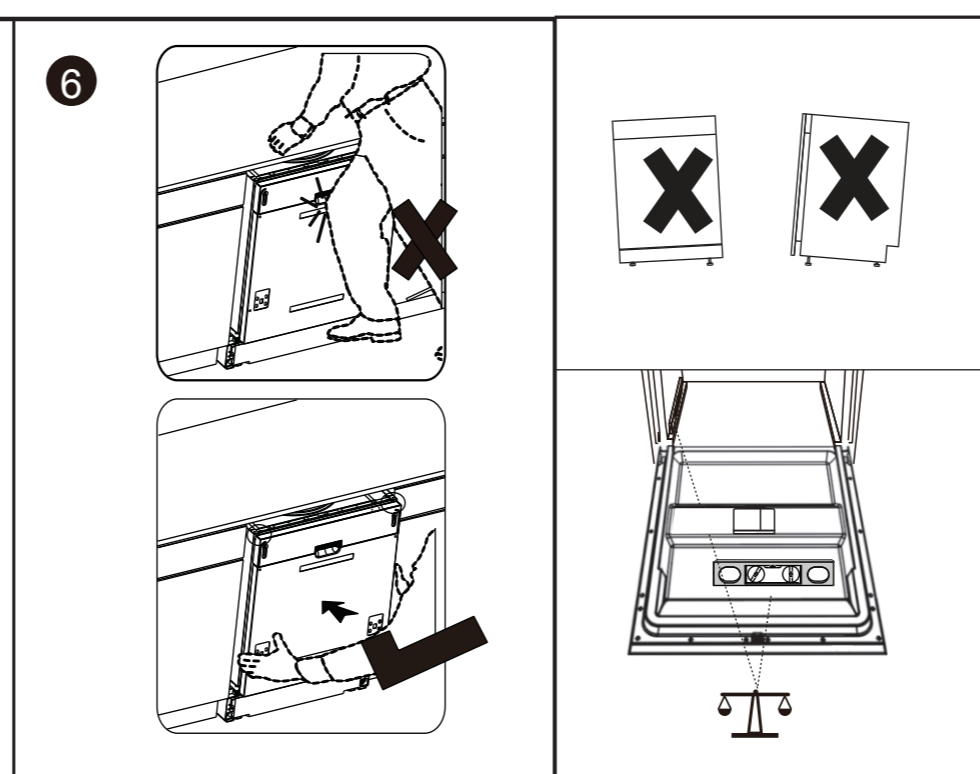

439 mm

16176000A45275

1		ST4X14	X10	7		X 1	
2		ST3.5X45	X4	8		X 2	
3		ST3.5X25	X2	9		X 2	
4			X2	10		X 2	
5		ST3.9X13	X2	11		X 1	
6		ST3.5X9	X2				

680mm

690mm

700mm

710mm

UNIT	MIN.	MAX.
X	28.35	28.30
Y	17.28	17.32
Z	0.63	0.63