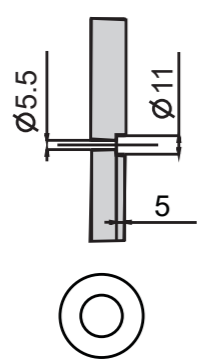

439 mm

16176000A45275

1		ST4X14	X10	7		X 1	
2		ST3.5X45	X4	8		X 2	
3		ST3.5X25	X2	9		X 2	
4			X2	10		X 2	
5		ST3.9X13	X2	11		X 1	
6		ST3.5X9	X2				

680mm

690mm

700mm

710mm

UNIT	MIN.	MAX.
X	28.35	28.30
Y	17.28	17.32
Z	0.63	0.63