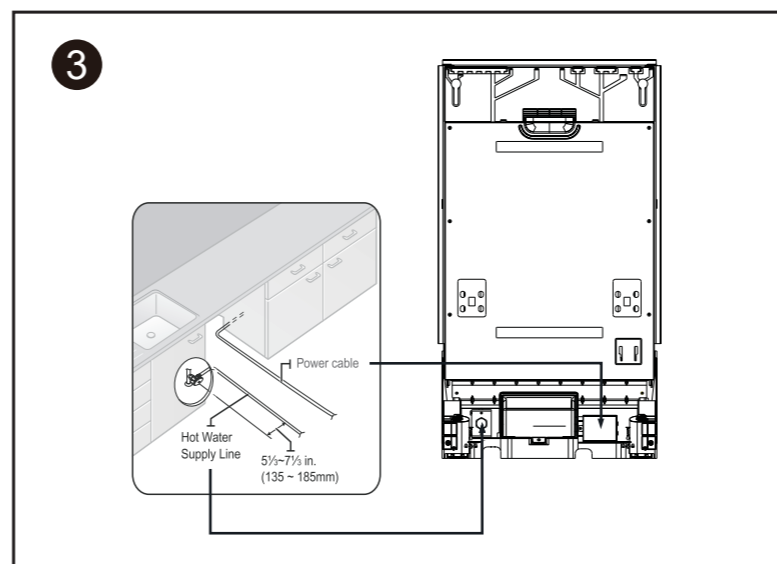

439 mm

16176000A45275

1		ST4X14	X10	7		X 1	
2		ST3.5X45	X4	8		X 2	
3		ST3.5X25	X2	9		X 2	
4			X2	10		X 2	
5		ST3.9X13	X2	11		X 1	
6		ST3.5X9	X2				

680mm

690mm

700mm

710mm

UNIT	MIN.	MAX.
X	28.35	28.30
Y	17.28	17.32
Z	0.63	0.63