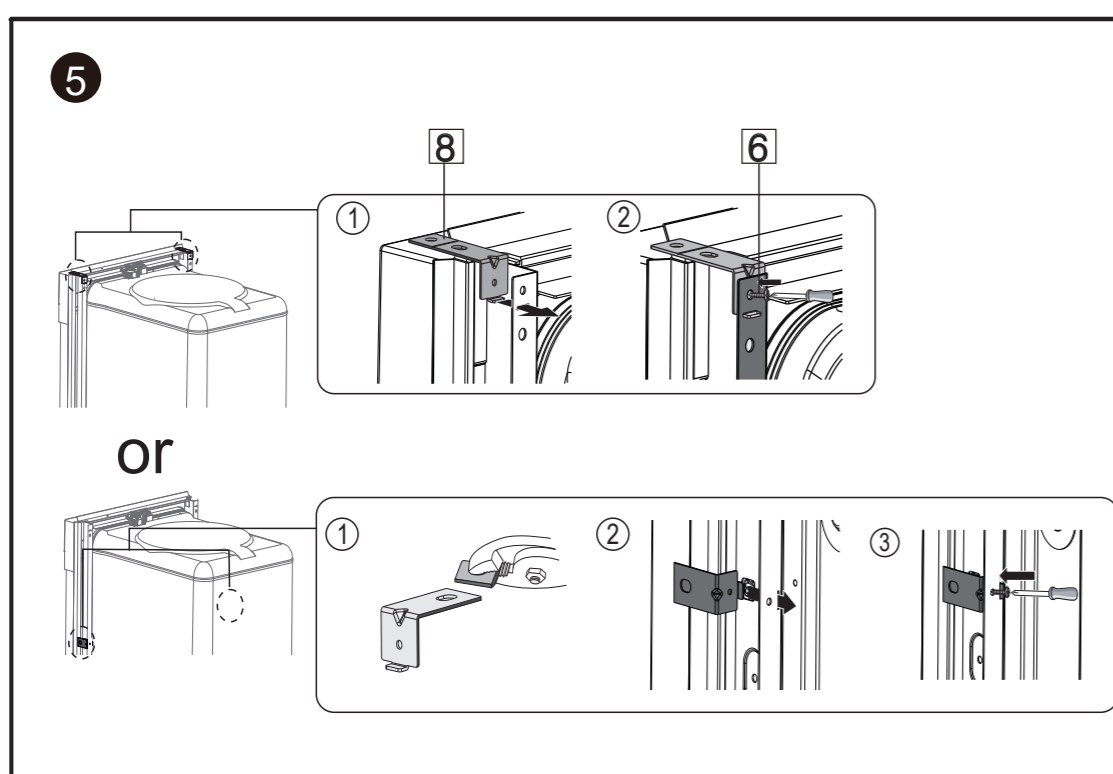

439 mm

16176000A45275

1		ST4X14	X10	7		X 1	
2		ST3.5X45	X4	8		X 2	
3		ST3.5X25	X2	9		X 2	
4			X2	10		X 2	
5		ST3.9X13	X2	11		X 1	
6		ST3.5X9	X2				

680mm

690mm

700mm

710mm

UNIT	MIN.	MAX.
X	28.35	28.30
Y	17.28	17.32
Z	0.63	0.63