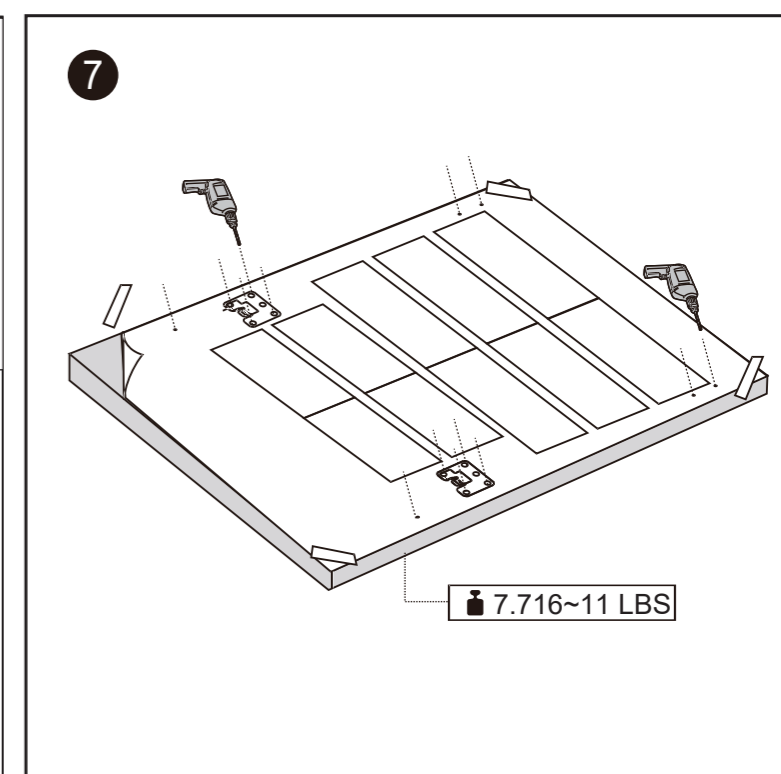

439 mm

16176000A45275

1		ST4X14	X10	7		X 1	
2		ST3.5X45	X4	8		X 2	
3		ST3.5X25	X2	9		X 2	
4			X2	10		X 2	
5		ST3.9X13	X2	11		X 1	
6		ST3.5X9	X2				

680mm

690mm

700mm

710mm

UNIT	MIN.	MAX.
X	28.35	28.30
Y	17.28	17.32
Z	0.63	0.63