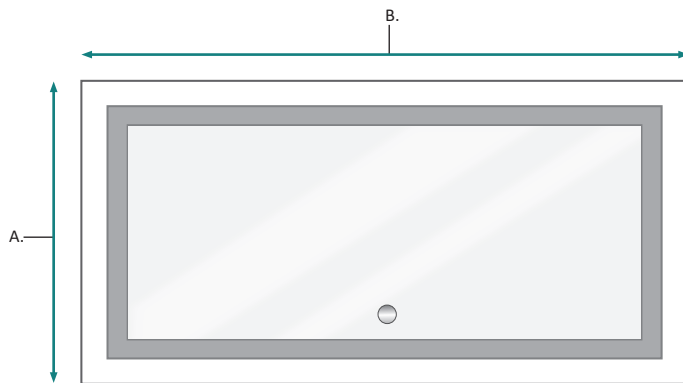

## Dimensions

- Height: 36"
- Width: 72"
- Depth: 1-9/16"

**FRONT**

**BACK**

**SIDE**