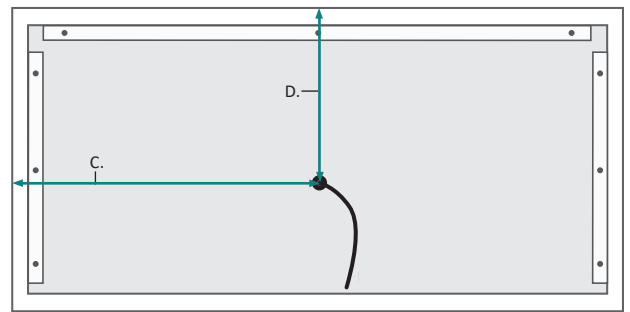

## Dimensions

- Height: 36"
- Width: 72"
- Depth: 1-9/16"

**FRONT**

**BACK**

**SIDE**