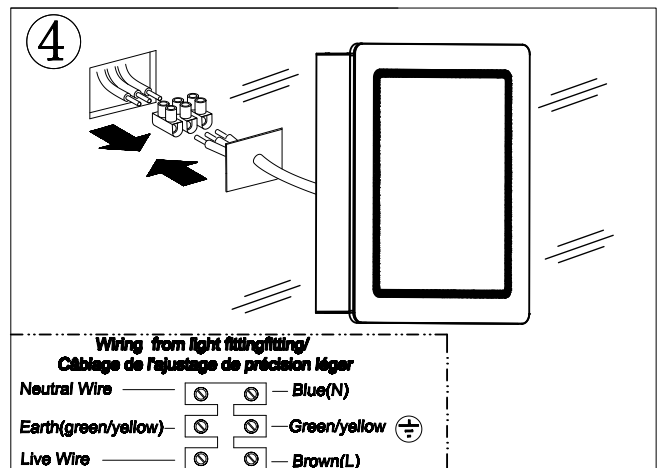

INSTALLATION INSTRUCTION

LED-MC24

SUGGESTED TOOLS AND MATERIALS/OUTILS ET MATÉRIEAUX PROPOSÉES

PARTS & HAREWARE INCLUDED / PIÈCES INCLUSES

INSTALLATION INSTRUCTIONS/LES INSTALLATIONS D'INSTALLATION

INSTALLATION INSTRUCTION

LED-MC24

INSTRUCTIONS FOR THE ADJUSTABLE GLASS SHELVES INSTRUCTIONS POUR LES ÉTAGÈRES DE VERRE RÉGLABLES