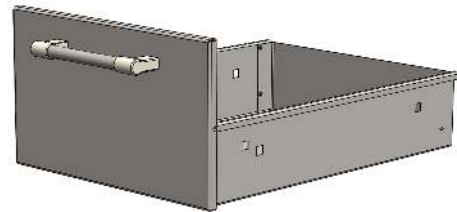

**AXE-DDR-L-SC
PARTS LIST**

BODY 510-1175

DOOR & DRAWER
ASSEMBLY

DOOR BIN XEDS-4
(OPTIONAL)

DRAWER SLIDES (PAIR) 290-0460

DRAWER 510-1176

HANDLE 290-0401

PLUG 200-0041

BUMPER 290-0100

MAGNETIC
CATCH
290-0283

DOOR 510-1178