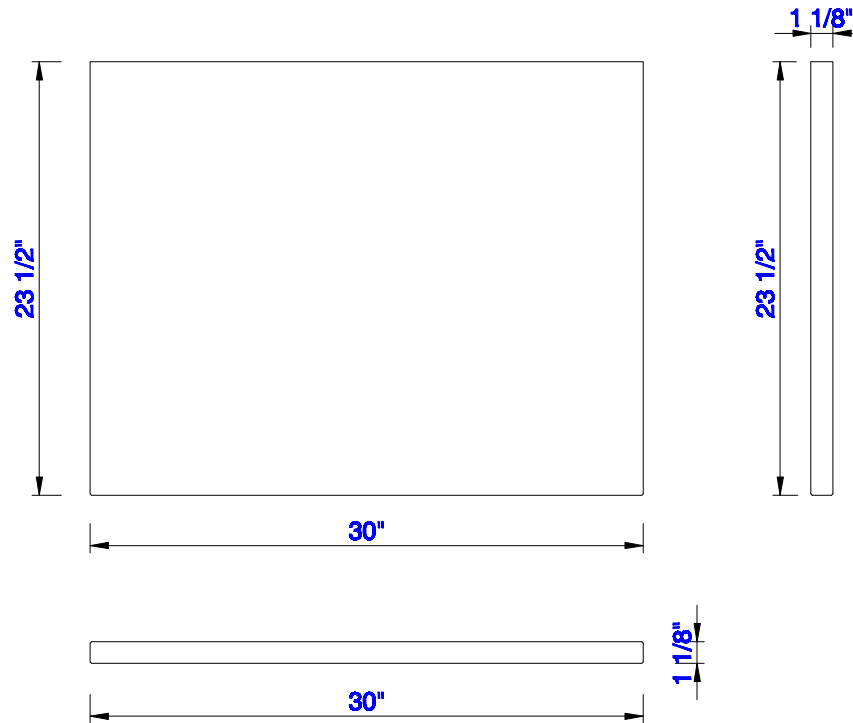

30"

Item Number:  
050-T30-CLW  
050-T30-CSP  
050-T30-EJP  
050-T30-GEX  
080-T30-AF  
090-T30-CAR

JAMES MARTIN

VANITIES™

30" Top for Makeup Counter  
Diagrams with Dimensions  
page 01 of 01

762mm

Item Number:  
050-T30-CLW  
050-T30-CSP  
050-T30-EJP  
050-T30-GEX  
080-T30-AF  
090-T30-CAR

JAMES MARTIN

VANITIES™

762mm Top for Makeup Counter  
Diagrams with Dimensions  
page 01 of 01