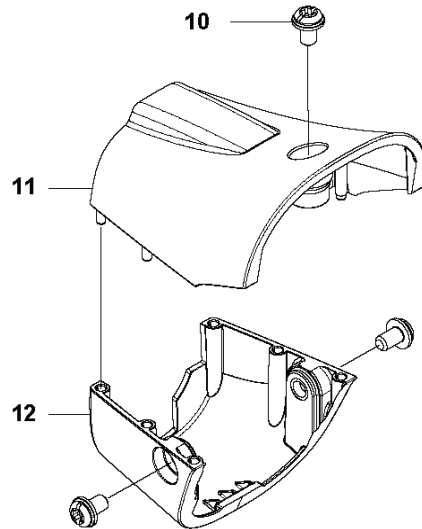

10

11

12

525 xx

13