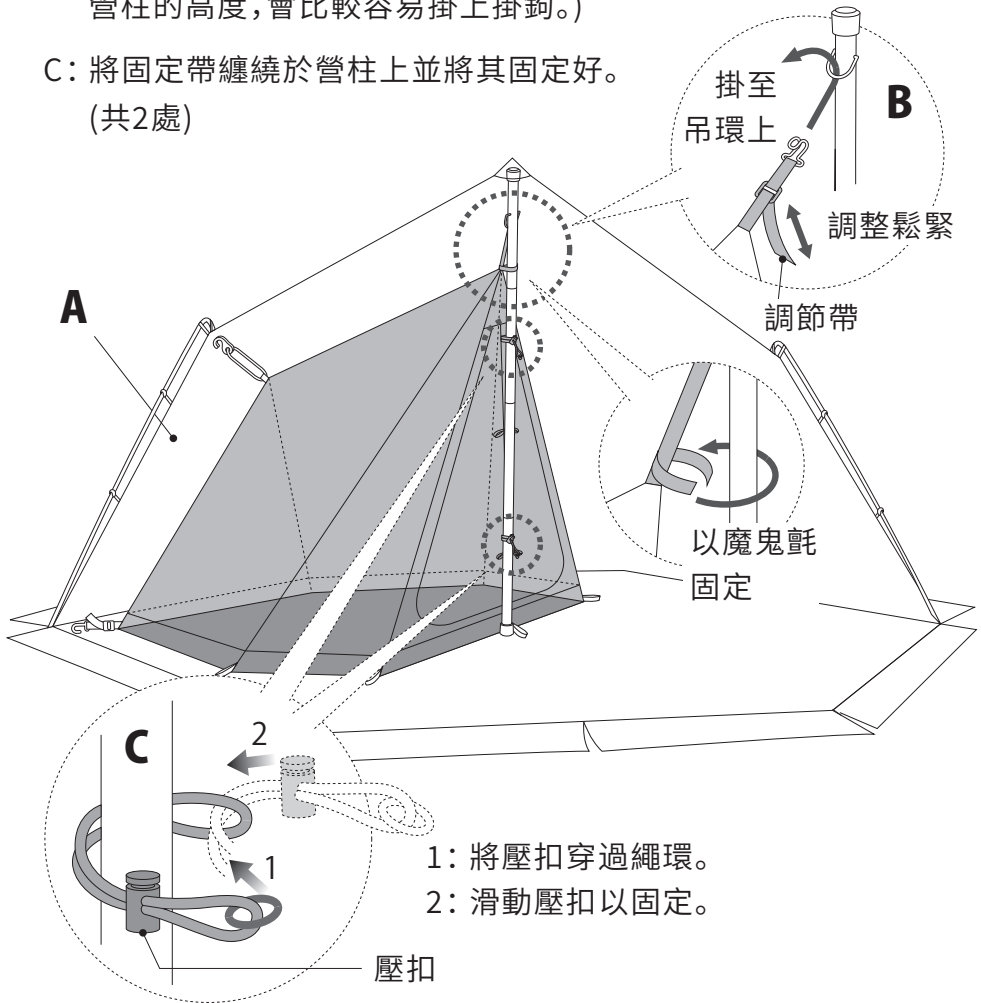

#### 【事前準備】

※請準備好營釘和營槌

建議的營釘款式、數量 > TO-518 / GRART STAKE 18×5

※將全部的拉鍊關上

# 1 中央營柱的設置

A: 將ZEKU-L外帳搭設完成

B: 將內帳頂部的掛鉤掛至中央營柱上的吊環，接著使用調節帶調整高度，最後再以魔鬼氈固定。(讓營柱稍微傾斜、降低營柱的高度，會比較容易掛上掛鉤。)

C: 將固定帶纏繞於營柱上並將其固定好。  
(共2處)