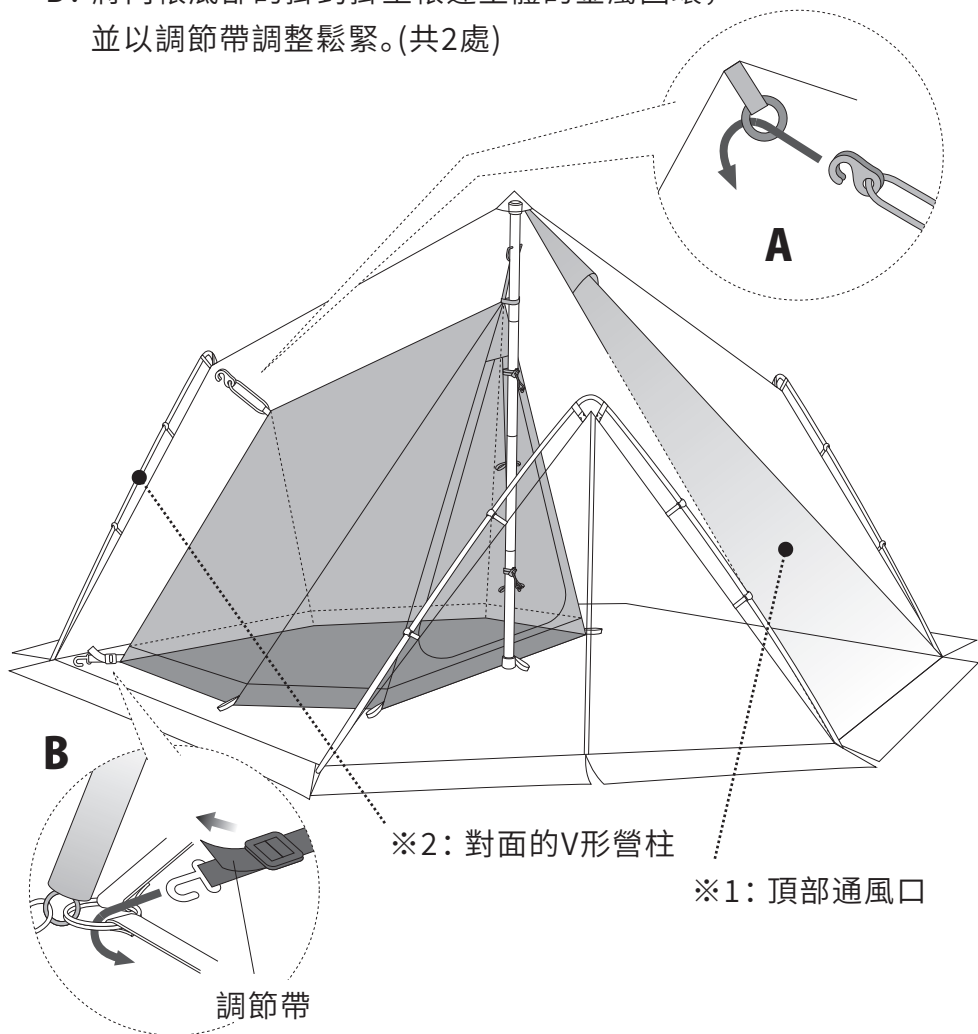

# 1 中央營柱的設置

A: 將ZEKU-L外帳搭設完成

B: 將內帳頂部的掛鉤掛至中央營柱上的吊環，接著使用調節帶調整高度，最後再以魔鬼氈固定。(讓營柱稍微傾斜、降低營柱的高度，會比較容易掛上掛鉤。)

C: 將固定帶纏繞於營柱上並將其固定好。  
(共2處)

## 2 將掛鉤掛至吊環上

A: 將內帳後方的掛鉤，掛至頂部通風口(※1)

對面的V形營柱(※2)後方的圓環。

B: 將內帳底部的掛鉤掛至帳篷主體的金屬圓環，

並以調節帶調整鬆緊。(共2處)