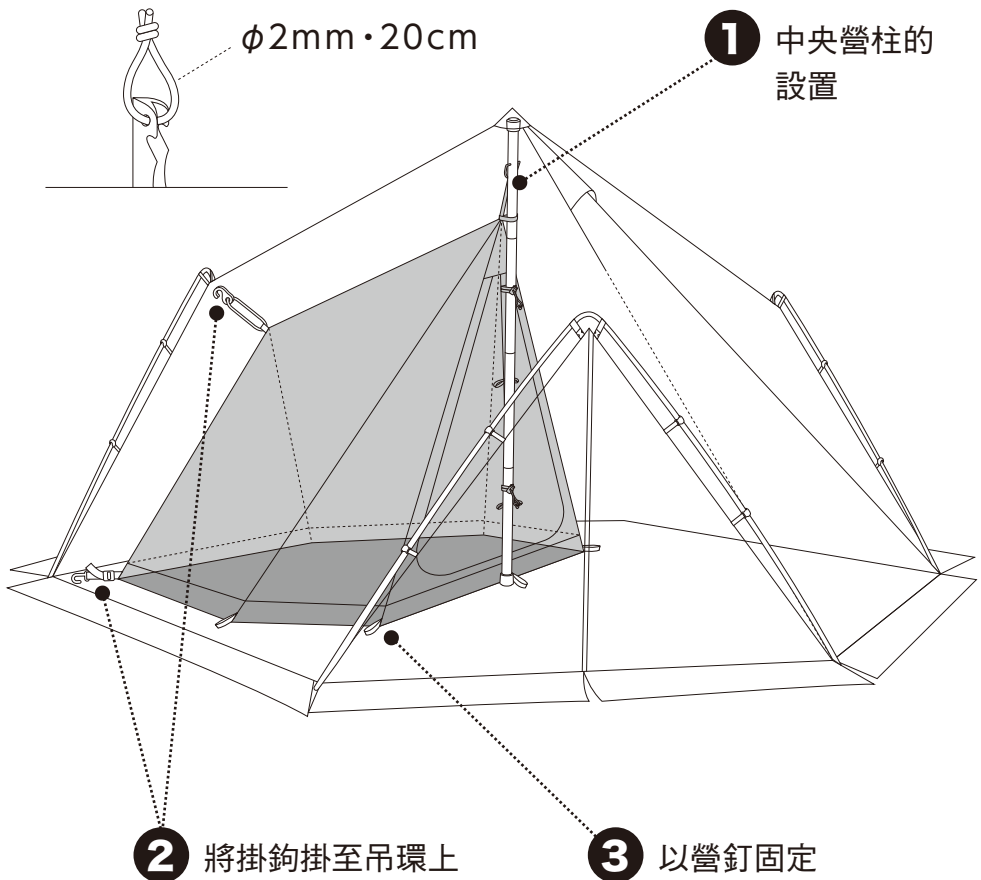

※用市售的繩子製作營釘上的繩環

1 中央營柱的設置

A：將ZEKU-L外帳搭設完成。

B：將內帳的頂部掛在內帳中柱的頂部吊環，可以使用調節帶來調整高度，最後再用魔鬼氈固定好即可。

(可以透過將營柱傾斜一定角度來接近頂部。)

C：將固定帶纏繞於營柱上並將其固定好。(2個位置)

- 1: 將壓扣穿過繩環。
- 2: 滑動壓扣以固定。

2 將掛鉤掛至吊環上