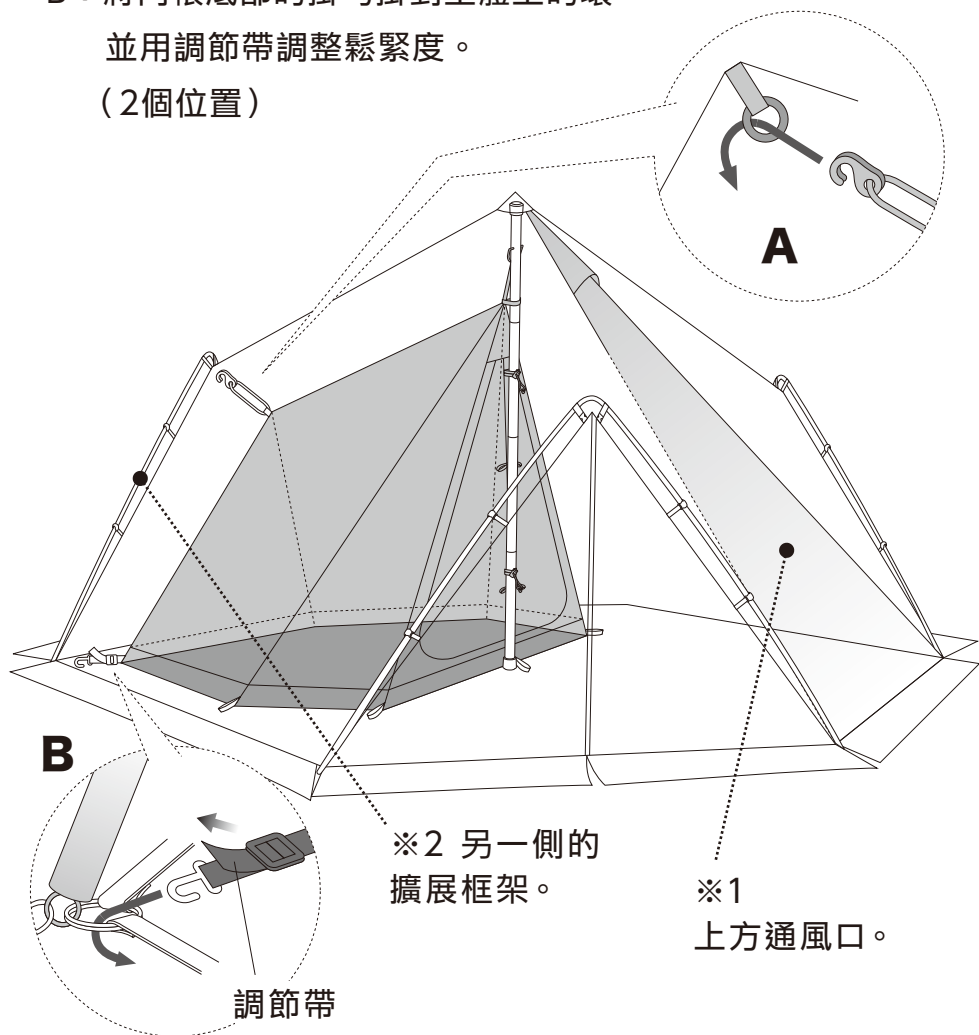

※用市售的繩子製作營釘上的繩環

1 中央營柱的設置

A：將ZEKU-L外帳搭設完成。

B：將內帳的頂部掛在內帳中柱的頂部吊環，可以使用調節帶來調整高度，最後再用魔鬼氈固定好即可。

(可以透過將營柱傾斜一定角度來接近頂部。)

C：將固定帶纏繞於營柱上並將其固定好。(2個位置)

- 1: 將壓扣穿過繩環。
- 2: 滑動壓扣以固定。

2 將掛鉤掛至吊環上

A：把掛勾掛在外帳內側上方（※1 有通風口的那一面
※2 通風口對側的擴展框架內部上方。）

B：將內帳底部的掛勾掛到主體上的環，
並用調節帶調整鬆緊度。
(2個位置)

3 以營釘固定

照順序下V形營釘就完成了。

■ 保固和維修

產品若有不妥善之處，請聯繫購買店家或是聯絡本公司。如有製造上的瑕疵，本公司提供免費更換及維修的服務。對於產品使用及老化造成的損壞，將會有維修費用產生。根據產品本身狀況及缺乏料件等因素，會導致無法維修的情形發生，敬請見諒。