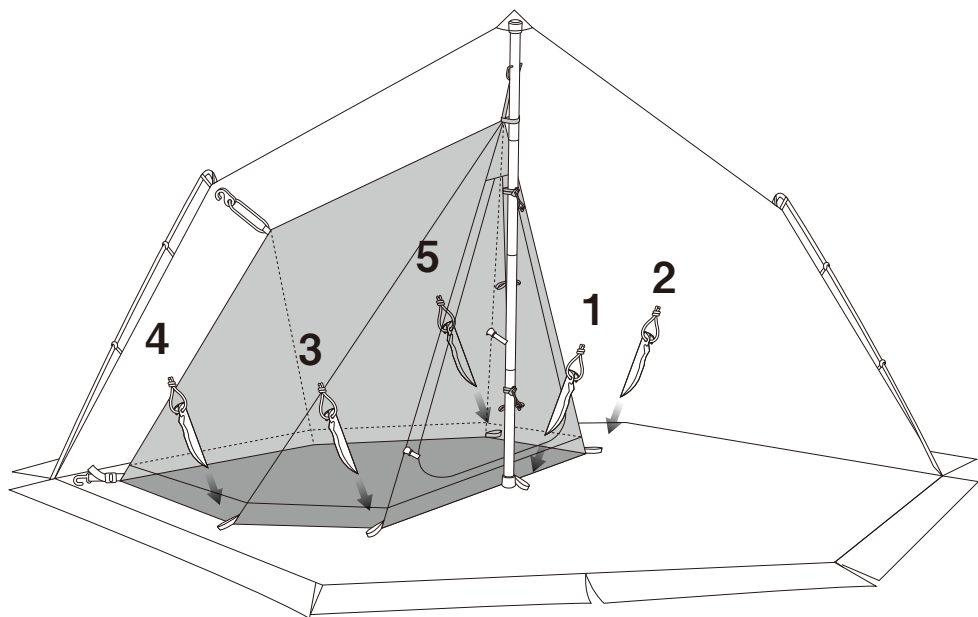

※用市售的繩子製作營釘上的繩環

1 中央營柱的設置

A：將ZEKU-L外帳搭設完成。

B：將內帳的頂部掛在內帳中柱的頂部吊環，可以使用調節帶來調整高度，最後再用魔鬼氈固定好即可。

(可以透過將營柱傾斜一定角度來接近頂部。)

C：將固定帶纏繞於營柱上並將其固定好。(2個位置)

- 1: 將壓扣穿過繩環。
- 2: 滑動壓扣以固定。

2 將掛鉤掛至吊環上

A：把掛勾掛在外帳內側上方（※1 有通風口的那一面
※2 通風口對側的擴展框架內部上方。）

B：將內帳底部的掛勾掛到主體上的環，
並用調節帶調整鬆緊度。
(2個位置)

3 以營釘固定

照順序下V形營釘就完成了。

■ 保固和維修

產品若有不妥善之處，請聯繫購買店家或是聯絡本公司。如有製造上的瑕疵，本公司提供免費更換及維修的服務。對於產品使用及老化造成的損壞，將會有維修費用產生。根據產品本身狀況及缺乏料件等因素，會導致無法維修的情形發生，敬請見諒。