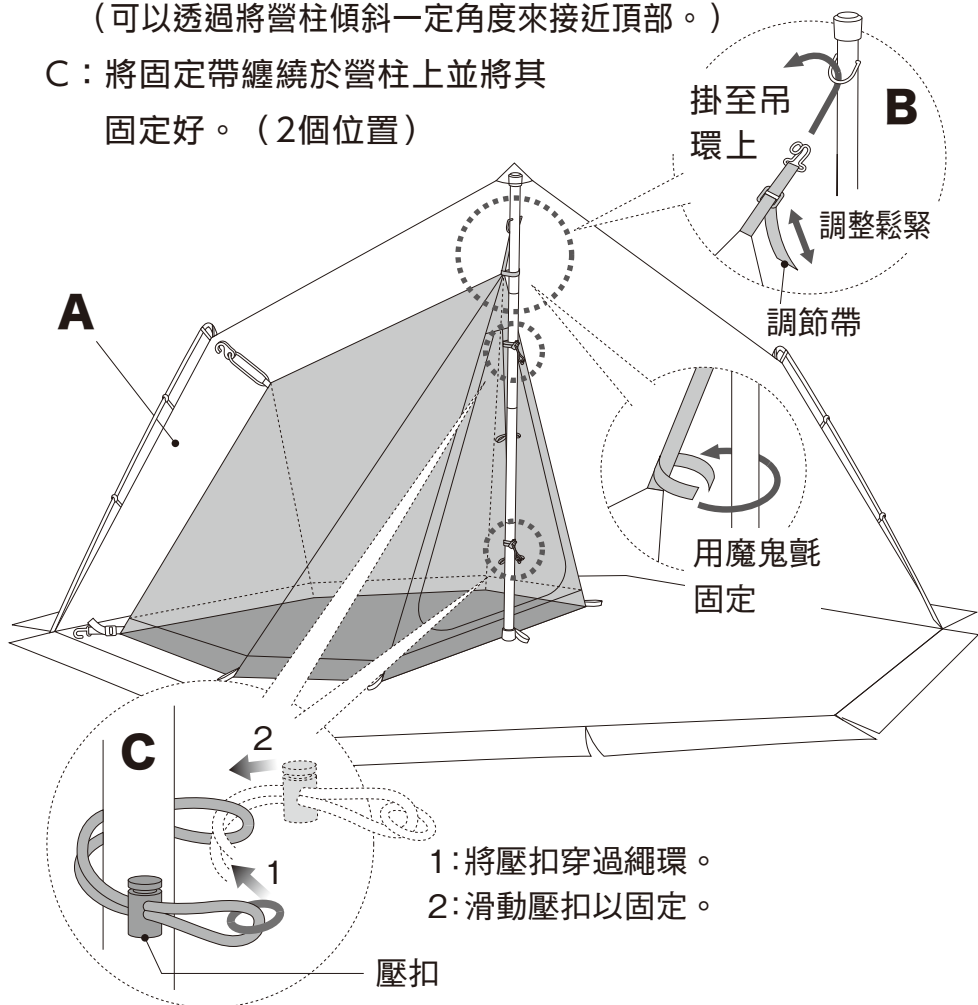

※用市售的繩子製作營釘上的繩環

1 中央營柱的設置

A：將ZEKU-L外帳搭設完成。

B：將內帳的頂部掛在內帳中柱的頂部吊環，可以使用調節帶來調整高度，最後再用魔鬼氈固定好即可。

(可以透過將營柱傾斜一定角度來接近頂部。)

C：將固定帶纏繞於營柱上並將其固定好。(2個位置)

- 1: 將壓扣穿過繩環。
- 2: 滑動壓扣以固定。

2 將掛鉤掛至吊環上

A：把掛勾掛在外帳內側上方（※1 有通風口的那一面
※2 通風口對側的擴展框架內部上方。）

B：將內帳底部的掛勾掛到主體上的環，
並用調節帶調整鬆緊度。
(2個位置)

3 以營釘固定

照順序下V形營釘就完成了。

■ 保固和維修

產品若有不妥善之處，請聯繫購買店家或是聯絡本公司。如有製造上的瑕疵，本公司提供免費更換及維修的服務。對於產品使用及老化造成的損壞，將會有維修費用產生。根據產品本身狀況及缺乏料件等因素，會導致無法維修的情形發生，敬請見諒。