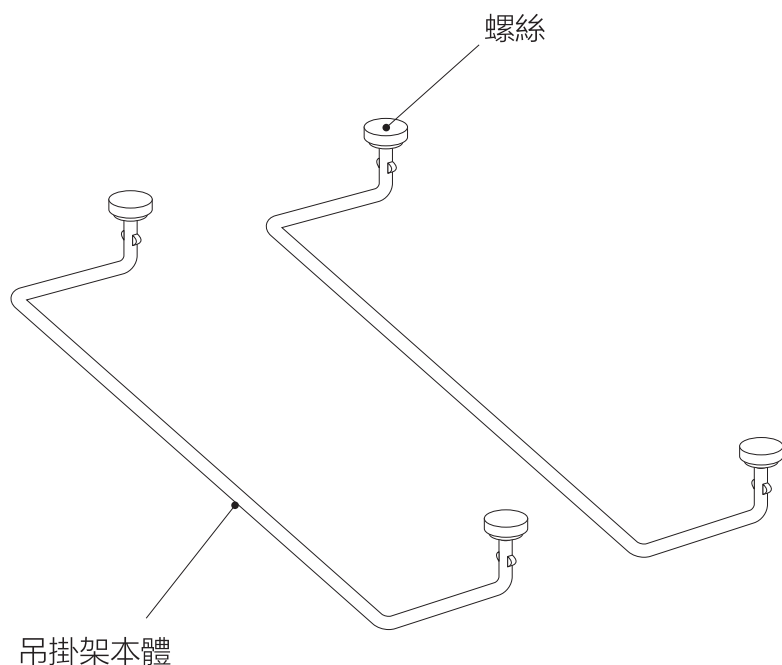

FT-052 / TOAD TABLE HANGER

MANUAL - Ver 1.00

使用前請務必詳細閱讀本說明書，若對說明書的內容有疑問，或是發現產品的瑕疵，請洽詢原購買店家，或聯繫本公司客服中心。

■ 各部位名稱

■ 關於本產品

使用前請先充分了解本產品的特性。

請不要使用吊掛架來移動桌子。

為避免吊掛架變形,請不要使用吊掛架來移動桌子。