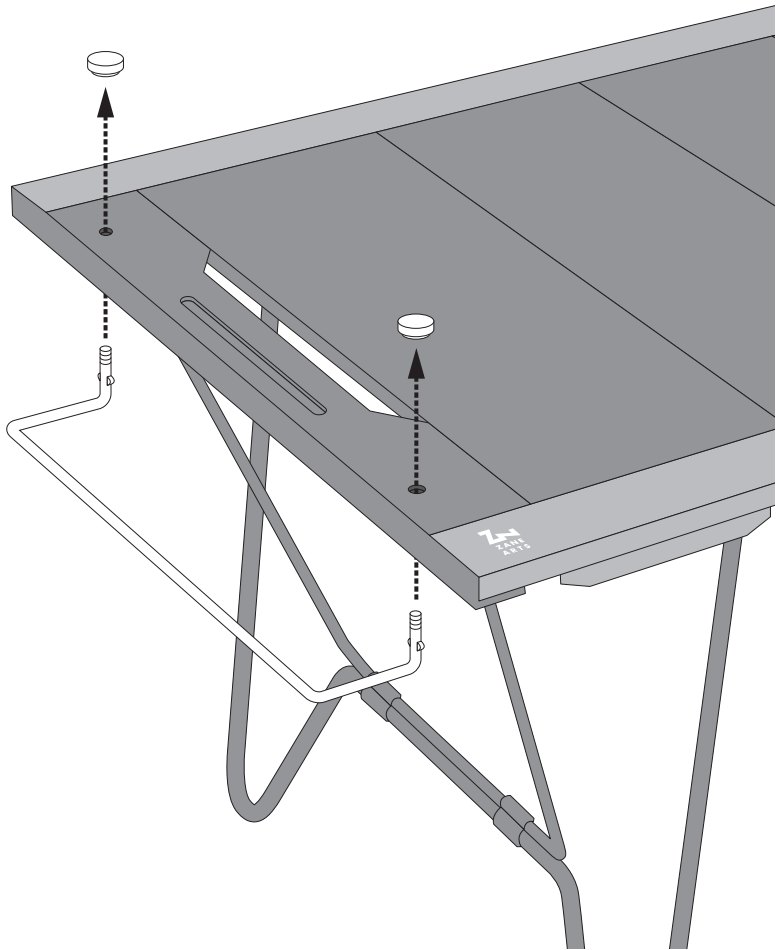

■ 吊掛架的安裝

將吊掛架的兩端由下方插入桌子本體的孔洞中，
接著以螺絲固定。