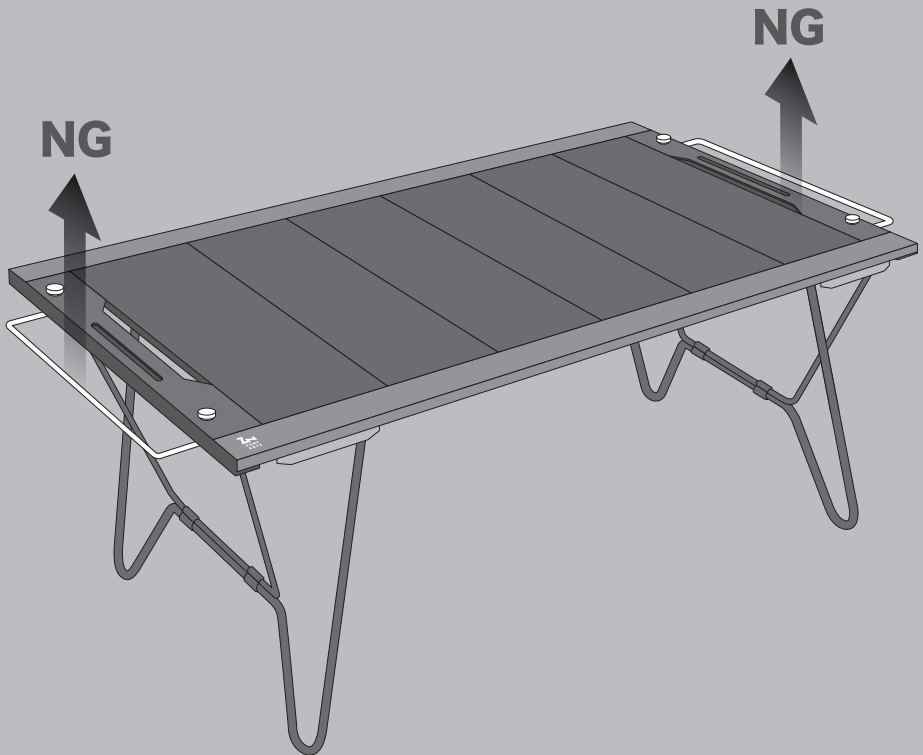

FT-052 / TOAD TABLE HANGER

MANUAL - Ver 1.00

使用前請務必詳細閱讀本說明書，若對說明書的內容有疑問，或是發現產品的瑕疵，請洽詢原購買店家，或聯繫本公司客服中心。

■ 各部位名稱

■ 關於本產品

使用前請先充分了解本產品的特性。

請不要使用吊掛架來移動桌子。

為避免吊掛架變形,請不要使用吊掛架來移動桌子。