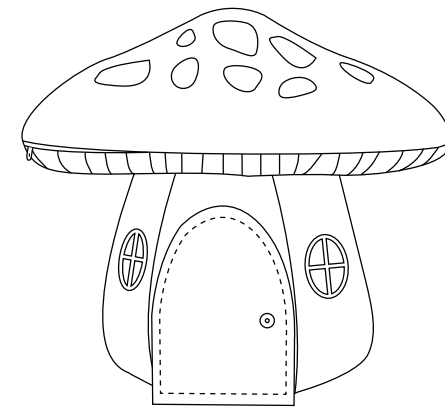

# MUSHROOM PLAYHOUSE/ MAISON POUR ENFANTS/ CASA DE JUEGOS

Parts:

**A x 8**

**B x 8**

**C x 8**

**D x 8**

**E x 8**

**F x 8**

**G x 8**

**H x 16**

**I x 1**

**Shell x 2**

Step 01

Step 02

Step 03

Size: base dia83cm,width156cm,height156cm  
Material: 100% cotton fabric & pvc frame & connector

Made in China

Step 04

Step 05

Step 06

Step 07

Step 08

Step 09

**⚠ WARNING!**