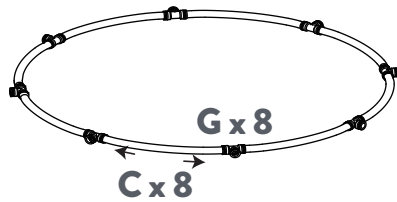

# MUSHROOM PLAYHOUSE/ MAISON POUR ENFANTS/ CASA DE JUEGOS

Parts:

**A x 8**

**B x 8**

**C x 8**

**D x 8**

**E x 8**

**F x 8**

**G x 8**

**H x 16**

**I x 1**

**Shell x 2**

Step 01

Step 02

Step 03

Size: base dia83cm,width156cm,height156cm  
Material: 100% cotton fabric & pvc frame & connector