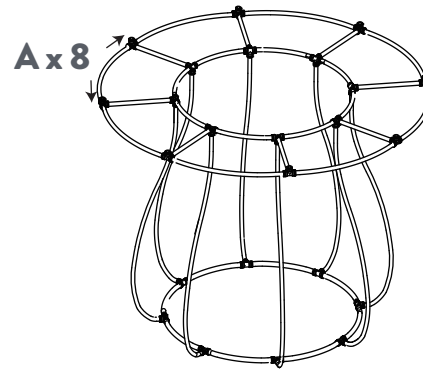

Step 08

Step 05