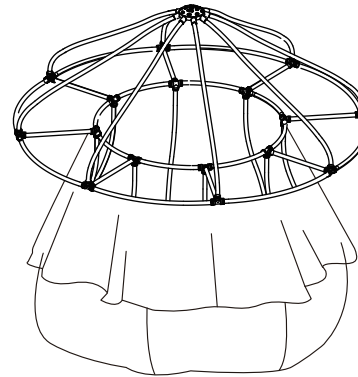

# MUSHROOM PLAYHOUSE/ MAISON POUR ENFANTS/ CASA DE JUEGOS

Parts:

**A x 8**

**B x 8**

**C x 8**

**D x 8**

**E x 8**

**F x 8**

**G x 8**

**H x 16**

**I x 1**

**Shell x 2**

Step 01

Step 02

Step 03

Size: base dia83cm,width156cm,height156cm  
Material: 100% cotton fabric & pvc frame & connector

Made in China

Step 04

Step 05

Step 06

Step 07

Step 08

Step 09

**⚠ WARNING!**