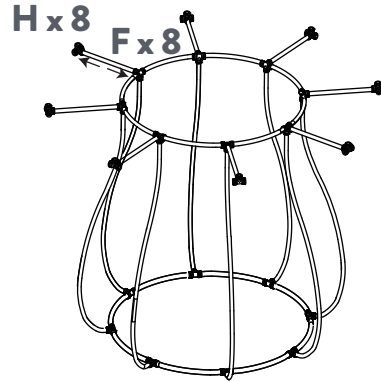

Step 04

Step 06

Step 09

⚠ WARNING!

Not suitable for children under 3 years. Small parts. Choking hazard. Product must be installed by an adult. Remove all packaging before giving the toy to your child. The details and colours of the contents can vary. Keep these instructions for future reference. Warning! Keep away from fire!

⚠ Avertissement!

Ne convient pas aux enfants de moins de 3 ans. Petites pièces. Danger d'étouffement. Montage de l'article à effectuer par un adulte. Retirer tous les emballages avant de donner le jouet à votre enfant. Les détails et couleurs du contenu peuvent varier. Informations à conserver. Attention! Tenir loin du feu!

⚠ Advertencia!

No conveniente para menores de 3 años. Pieza pequeñas. Peligro de asfixia. El montaje debe ser realizado por un adulto. Retire todo el embalaje antes de dar el juguete al niño. Los detalles y los colores pueden ser diferentes de los contenidos. Por favor guarde las instrucciones. Atención! Mantener lejos del fuego!