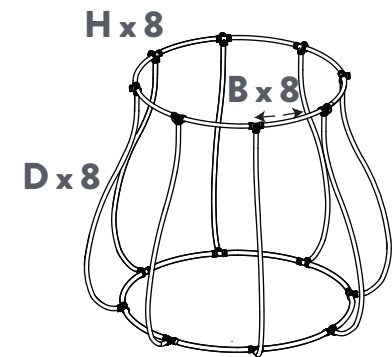

# MUSHROOM PLAYHOUSE/ MAISON POUR ENFANTS/ CASA DE JUEGOS

Parts:

**A x 8**

**B x 8**

**C x 8**

**D x 8**

**E x 8**

**F x 8**

**G x 8**

**H x 16**

**I x 1**

**Shell x 2**

Step 01

Step 02

Step 03

Size: base dia83cm,width156cm,height156cm  
Material: 100% cotton fabric & pvc frame & connector