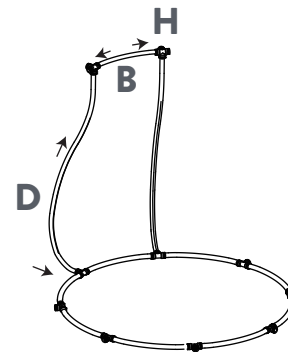

# MUSHROOM PLAYHOUSE/ MAISON POUR ENFANTS/ CASA DE JUEGOS

Parts:

**A x 8**

**B x 8**

**C x 8**

**D x 8**

**E x 8**

**F x 8**

**G x 8**

**H x 16**

**I x 1**

**Shell x 2**

Step 01

Step 02

Step 03

Size: base dia83cm,width156cm,height156cm  
Material: 100% cotton fabric & pvc frame & connector