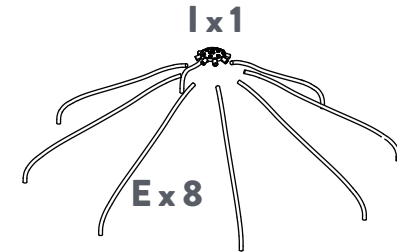

# MUSHROOM PLAYHOUSE/ MAISON POUR ENFANTS/ CASA DE JUEGOS

Parts:

**A x 8**

**B x 8**

**C x 8**

**D x 8**

**E x 8**

**F x 8**

**G x 8**

**H x 16**

**I x 1**

**Shell x 2**

Step 01

Step 02

Step 03

Size: base dia83cm,width156cm,height156cm  
Material: 100% cotton fabric & pvc frame & connector

Made in China

Step 04

Step 05

Step 06

Step 07

Step 08

Step 09

**⚠ WARNING!**