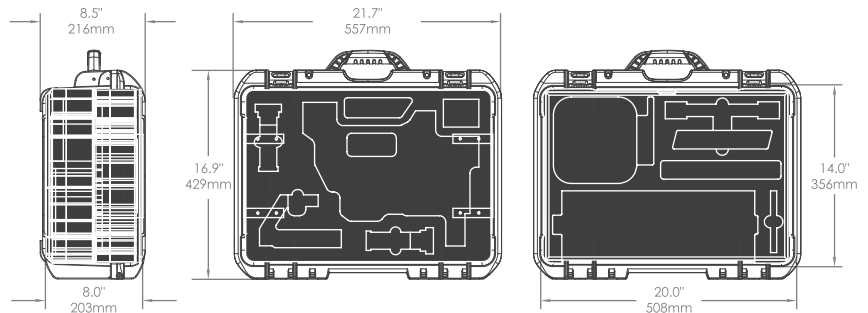

Available options | Options disponibles | Opciones disponibles

Shoulder Strap
Bandoulière | Bandolera

TSA Padlock
Cadenas à combinaison TSA | Candado TSA