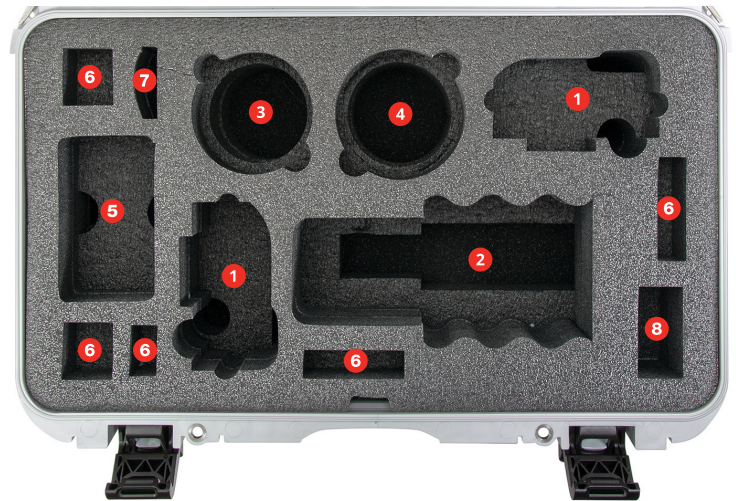

# 935 FOR SONY

## A7R SIZE CAMERAS

### Dimensions | Dimensions | Dimensiones

**Exterior** | Extérieure | Exterior  
 L22.0" x W14.0" x H9.0" | L559mm x W356mm x H229mm

**Interior** | Intérieure | Interior  
 L20.5" x W11.3" x H7.5" | L521mm x W287mm x H191mm

#### 2. Adjustable lens cavity (70-200mm)

Cavité d'objectif réglable (70-200mm)  
 Cavidad de lente ajustable (70mm-200mm)