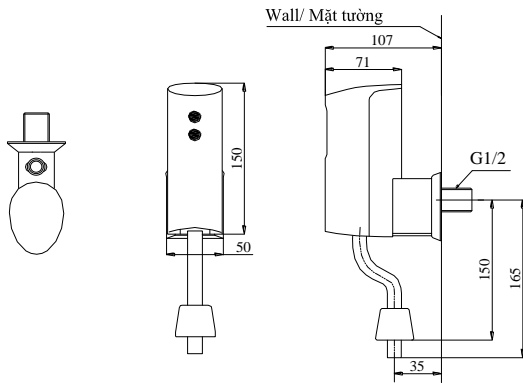

DUE110PSK

Parts description Danh mục phụ kiện

- Auto urinal flush valve/ Van xả cảm ứng tiểu nam DUE110PSK

Colors Màu sắc