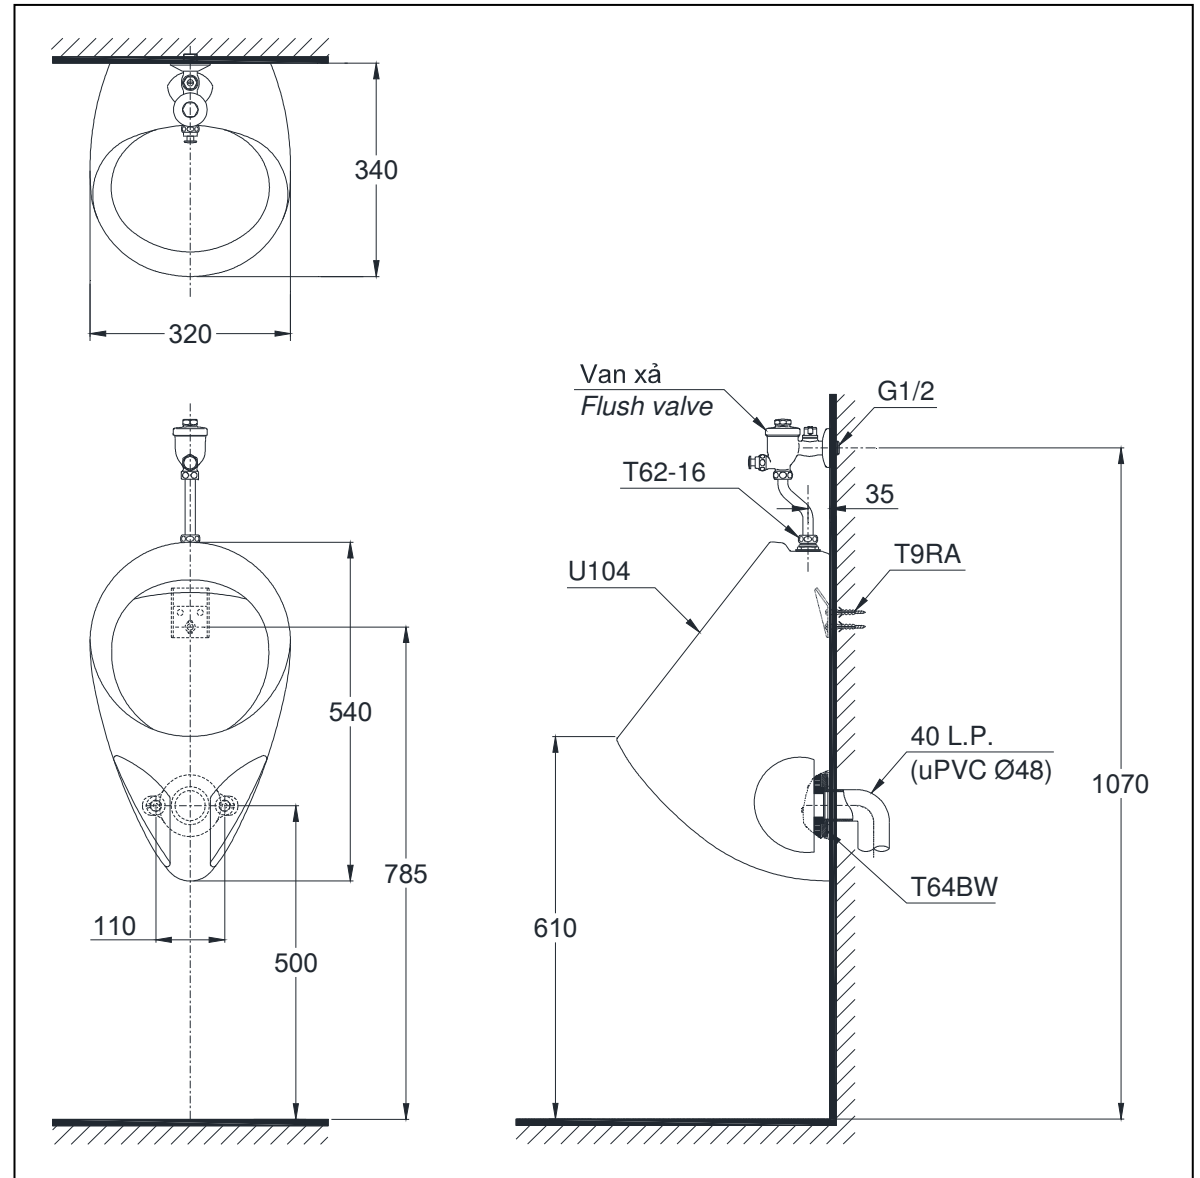

■ TIÊU CHUẨN KỸ THUẬT/ SPECIFICATIONS

- Lượng nước xả : 2.0 (L)
  Flush volume
- Áp lực nước sử dụng : 0.05 ~ 0.75 (Mpa)
  Water pressure
- Vị trí lỗ cấp nước : Lỗ cấp trên
  Position of inlet hole : Top inlet
- Kích thước sản phẩm : L340 x W320 x H540 (mm)
  Product dimension
- Vật liệu : Sứ vệ sinh
  Material : Vitreous china

Tùy chọn/ Optional:

Van xả/ <i>Flush valves</i>	DU601SRR, DUE110PSK