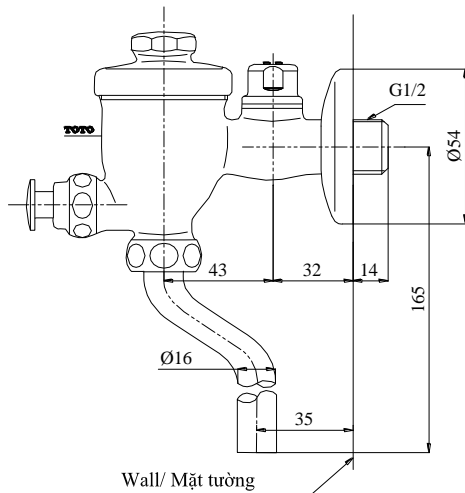

Chú ý

Quý khách vui lòng đọc kỹ hướng dẫn trước khi lắp đặt sản phẩm.

Notice

Please read the manual carefully before installation.

■ CHI TIẾT PHỤ KIỆN/ DETAIL PARTS

Tiểu nam/ <i>Urinal</i>	U104W/F
Thân sứ/ <i>Urinal body</i>	U104

■ TIÊU CHUẨN KỸ THUẬT/ SPECIFICATIONS

- Lượng nước xả : 2.0 (L)
Flush volume
- Áp lực nước sử dụng : 0.05 ~ 0.75 (Mpa)
Water pressure
- Vị trí lỗ cấp nước : Lỗ cấp trên
Position of inlet hole : Top inlet
- Kích thước sản phẩm : L340 x W320 x H540 (mm)
Product dimension
- Vật liệu : Sứ vệ sinh
Material : Vitreous china

Specifications

Tiêu chuẩn kỹ thuật

Minimum pressure/ Áp lực tối thiểu : 0.05 MPa (*Flow pressure/ Áp lực động*)
Maximum pressure/ Áp lực tối đa : 0.75 MPa (*Static pressure/ Áp lực tĩnh*)
Material/ Vật liệu : Brass plated Ni-Cr/ Đồng mạ Ni-Cr

DU601SRR

Parts description

Danh mục phụ kiện

- *Urinal flush valve/ Van xả tiểu nam* DU601SRR

Colors

Màu sắc