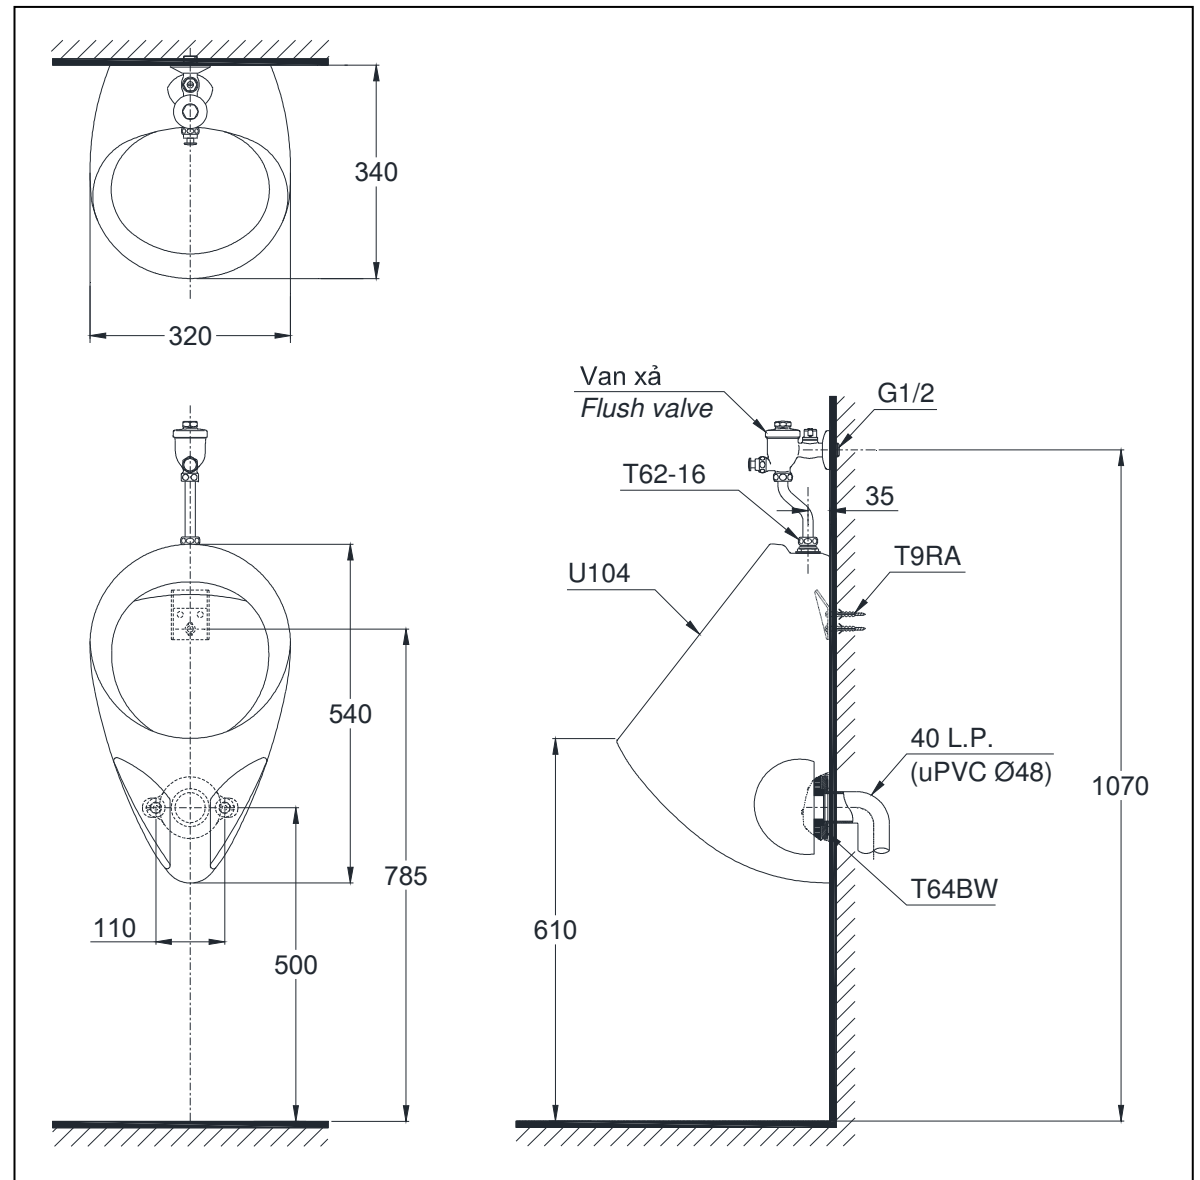

■ TIÊU CHUẨN KỸ THUẬT/ SPECIFICATIONS

- Lượng nước xả : 2.0 (L)
  Flush volume
- Áp lực nước sử dụng : 0.05 ~ 0.75 (Mpa)
  Water pressure
- Vị trí lỗ cấp nước : Lỗ cấp trên
  Position of inlet hole : Top inlet
- Kích thước sản phẩm : L340 x W320 x H540 (mm)
  Product dimension
- Vật liệu : Sứ vệ sinh
  Material : Vitreous china

Tùy chọn/ Optional:

Van xả/ <i>Flush valves</i>	DU601SRR, DUE110PSK