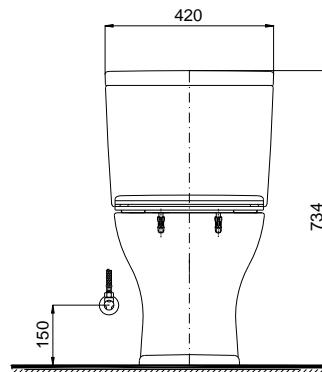

Item number: CS735DT8
Mã sản phẩm

Features Đặc điểm

- *Contemporary & elegant design*
Thiết kế sang trọng
- *Tornado technology extremely powerful performance*
Công nghệ xả Tornado mạnh mẽ, hiệu quả
- *Water saving with dual water flush 4.8/3.0 (L)*
Tiết kiệm nước với chế độ xả 4.8/3.0 (L)
- *Soft closing seat & cover*
Nắp đóng êm

Specifications Tiêu chuẩn kỹ thuật

<i>Design/ Thiết kế:</i>	<i>Elongated/ Thân dài</i>
<i>Flush system/ Hệ thống xả:</i>	<i>Tornado</i>
<i>Flush type/ Loại xả:</i>	<i>Dual flush/ Nhấn đôi</i>
<i>Water consumption/ Lượng nước sử dụng:</i>	<i>4.8/3.0 (L)</i>
<i>Water pressure/ Áp lực nước sử dụng:</i>	<i>0.05 ~ 0.70 (Mpa)</i>
<i>Rough-in/ Tâm xả:</i>	<i>305 (mm)</i>
<i>Water surface/ Mặt nước đọng:</i>	<i>105 x 143 (mm)</i>
<i>Product dimensions/ Kích thước sản phẩm:</i>	<i>L700 X W420 X H734 (mm)</i>
<i>Material/ Vật liệu:</i>	<i>Vitreous china/ Sứ vệ sinh</i>

CS735DT8

Parts description Danh mục phụ kiện

- **Toilet bowl/ Thân cầu** **C735**
Toilet body/ Thân sứ: CW735V
Cap/ Mũ chụp: THU044
Stop valve/ Van dừng: AP004A
Flexible hose/ Dây cấp: 260033-2
Floor flange set/ Bộ bích nối sàn: T53P100VRJ1
- **Toilet tank/ Két nước** **S735D**
Tank body/ Thân sứ: SW735DV
- **Seat & cover/ Bộ ngồi & nắp đậy** **TC600VS**