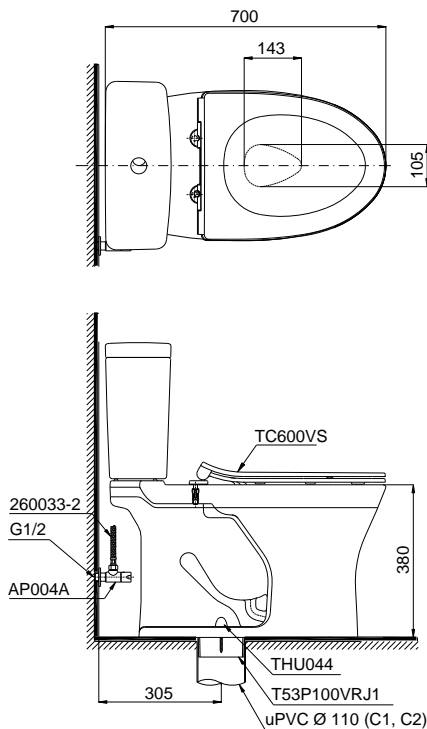

Item number: CS735DT8
Mã sản phẩm

Features Đặc điểm

- *Contemporary & elegant design*
Thiết kế sang trọng
- *Tornado technology extremely powerful performance*
Công nghệ xả Tornado mạnh mẽ, hiệu quả
- *Water saving with dual water flush 4.8/3.0 (L)*
Tiết kiệm nước với chế độ xả 4.8/3.0 (L)
- *Soft closing seat & cover*
Nắp đóng êm

Specifications Tiêu chuẩn kỹ thuật

<i>Design/ Thiết kế:</i>	<i>Elongated/ Thân dài</i>
<i>Flush system/ Hệ thống xả:</i>	<i>Tornado</i>
<i>Flush type/ Loại xả:</i>	<i>Dual flush/ Nhấn đôi</i>
<i>Water consumption/ Lượng nước sử dụng:</i>	<i>4.8/3.0 (L)</i>
<i>Water pressure/ Áp lực nước sử dụng:</i>	<i>0.05 ~ 0.70 (Mpa)</i>
<i>Rough-in/ Tâm xả:</i>	<i>305 (mm)</i>
<i>Water surface/ Mặt nước đọng:</i>	<i>105 x 143 (mm)</i>
<i>Product dimensions/ Kích thước sản phẩm:</i>	<i>L700 X W420 X H734 (mm)</i>
<i>Material/ Vật liệu:</i>	<i>Vitreous china/ Sứ vệ sinh</i>

CS735DT8

Parts description Danh mục phụ kiện

- **Toilet bowl/ Thân cầu** **C735**
Toilet body/ Thân sứ: CW735V
Cap/ Mũ chụp: THU044
Stop valve/ Van dừng: AP004A
Flexible hose/ Dây cấp: 260033-2
Floor flange set/ Bộ bích nối sàn: T53P100VRJ1
- **Toilet tank/ Két nước** **S735D**
Tank body/ Thân sứ: SW735DV
- **Seat & cover/ Bộ ngồi & nắp đậy** **TC600VS**