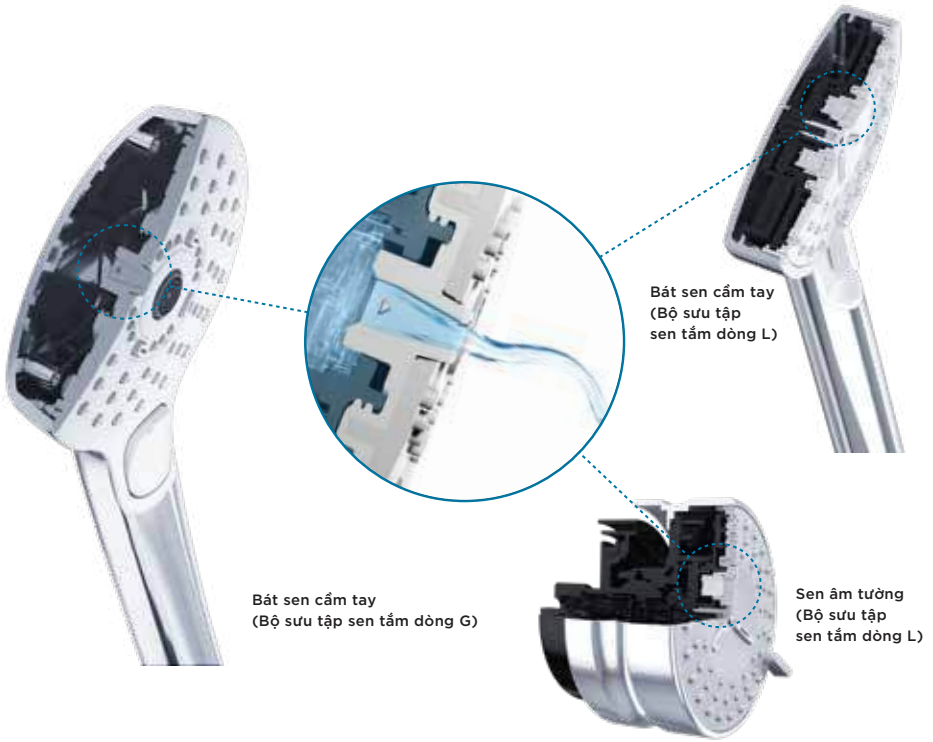

Kích thích cơ thể và tinh thần.

Đánh thức các giác quan.

ACTIVE WAVE