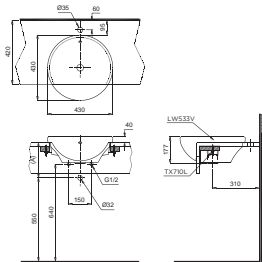

LT647CS

L647CS Thân chậu
HF7A100U Bệ đỡ cố định

TUY CHỌN

LW526NJU

LW526NJU Thân chậu

TUY CHỌN

LT533R

L533R Thân chậu
D710L Móc treo & móc định vị

TUY CHỌN

L501C

LW501CV Thân sứ

TUY CHỌN

LW1505V

LW1505JU Thân sứ

TUY CHỌN