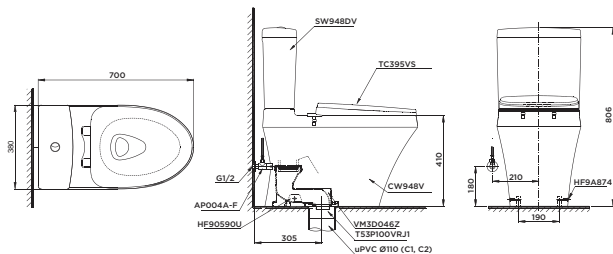

CS767RT10

CW767V Thân cầu
SW767V Kết nước
TC395VS Nắp đóng êm

CS769DT10

CW769V Thân cầu
SW769V Kết nước
TC395VS Nắp đóng êm

CS945PDT2

CW945PV Thân cầu
SW945DV Kết nước
TC395VS Nắp đóng êm

CS948DT10

CW948V Thân cầu
SW948DV Kết nước
TC395VS Nắp đóng êm