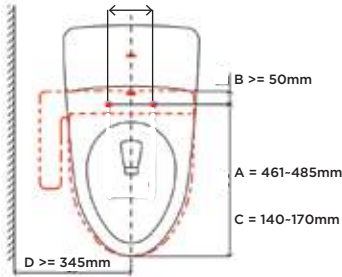

Bước 4: Kiểm tra khoảng cách tường D.

Nếu khoảng cách D ≥ 345mm, có thể lắp WASHLET.

C = 140mm (Nếu 140mm < C < 170mm, cần sử dụng bản đế đa năng để lắp WASHLET)

* Lưu ý: Trong trường hợp bồn cầu TOTO, khoảng cách C luôn bằng 140 mm