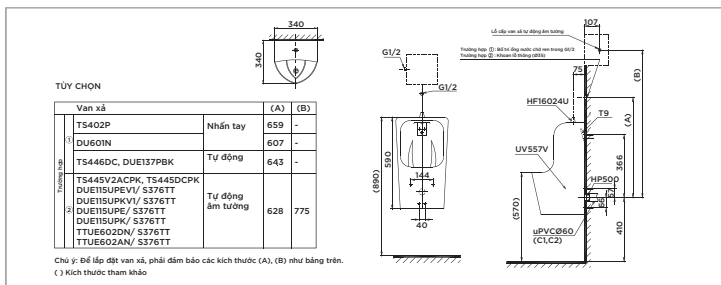

UT500T

UT508T

UT570T

UT557T

UT560T