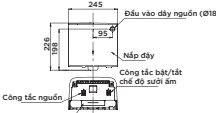

TYC322M

TYC322M Máy sấy tay