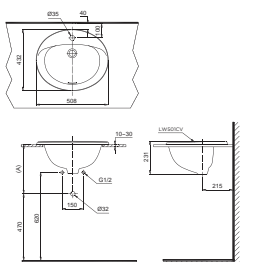

LT647CS

L647CS Thân chậu
HF7A100U Bệ đỡ cố định

TUY CHỌN

LW526NJU

LW526NJU Thân chậu

TUY CHỌN

LT533R

L533R Thân chậu
D710L Móc treo & móc định vị

TUY CHỌN

L501C

LW501CV Thân sứ

TUY CHỌN

LW1505V

LW1505JU Thân sứ

TUY CHỌN