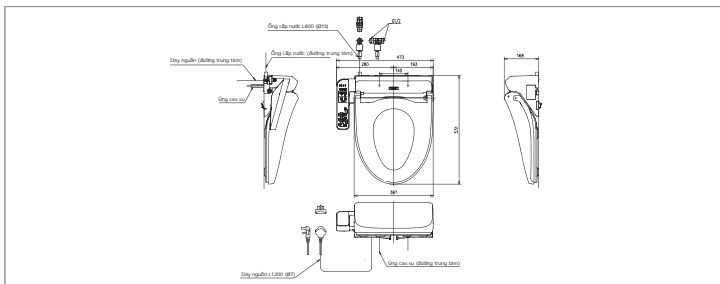

TCF23710AAA

TCF23710AAA Nắp rửa điện tử
WASHLET