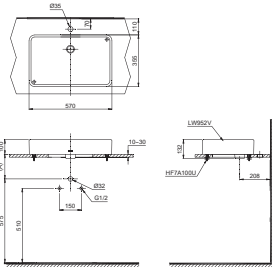

LT952

LT952 Thân chậu

TUY CHỌN

LT953

L953 Thân chậu

TUY CHỌN

LT710CSR

L710CS Thân chậu

TUY CHỌN

LT700CTR

L700CT Thân chậu

TUY CHỌN

LT523S

L523S Thân chậu

TUY CHỌN