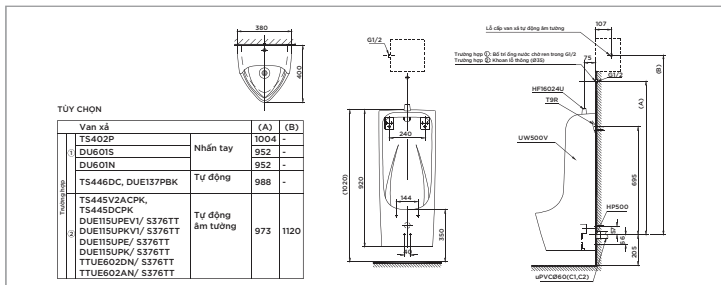

C320R Thân cầu
 S320D Kết nước
 TC385VS Bộ ngồi & nắp đậy

**CS302DT10**

CW302V Thân cầu
 SW302DV Kết nước
 TC395VS Nắp đóng êm

**CS300DR3**

C300R Thân cầu
 S300D Kết nước
 TC385VS Bộ ngồi & nắp đậy

UT500T

UT508T