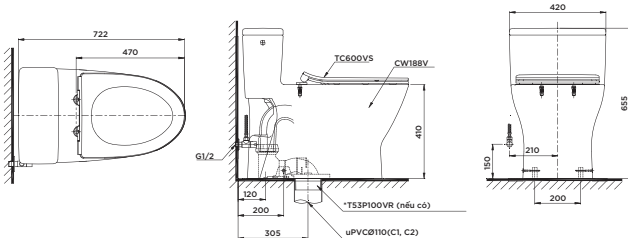

MS188VKT8 T53P100VR

CW188V Thân cầu
TC600VS Nắp đóng êm
T53P100VR Bịch nổi sàn