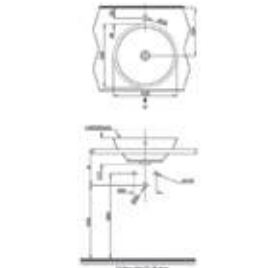

LT647CS

L647CS Thân chậu
HF7A100U Bệ đỡ cố định

TUY CHỌN

LW526NJU

LW526NJU Thân chậu

TUY CHỌN

LT533R

L533R Thân chậu
D710L Móc treo & móc định vị

TUY CHỌN

L501C

LW501CV Thân sứ

TUY CHỌN

LW1505V

LW1505JU Thân sứ

TUY CHỌN