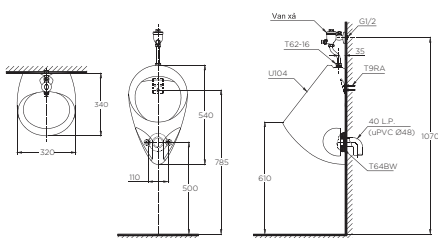

TUY CHỌN

Van xả	
DUE601SRR, DUE10PSK