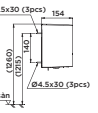

TYC322M

TYC322M Máy sấy tay