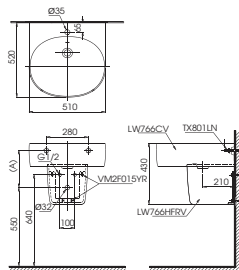

LHT766CR

L766CR
L766HF

Thân chậu
Chân chậu lửng

TUY CHỌN