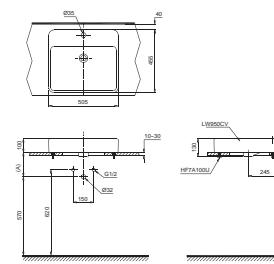

LT5616C

L5616C Thân chậu

TUY CHỌN

LT5715

L5715 Thân chậu

TUY CHỌN

LT5716

L5716 Thân chậu

TUY CHỌN

LT950C

L950C Thân chậu

TUY CHỌN

LT951C

L951C Thân chậu

TUY CHỌN