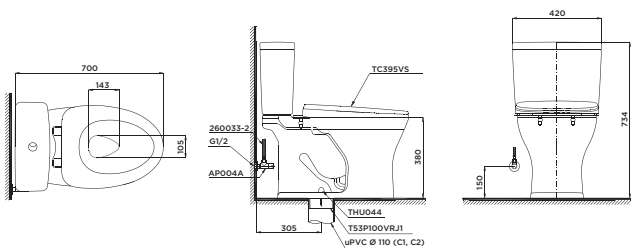

CS735DT10

C735 Thân cầu
S735D Kết nước
TC395VS Nắp đóng êm