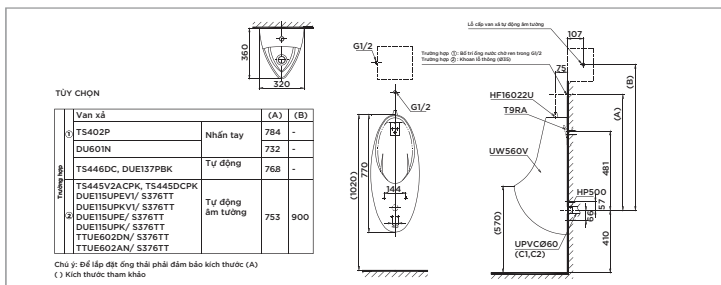

UT500T

UT508T

UT570T

UT557T

UT560T