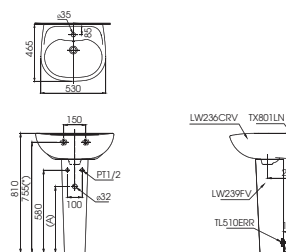

L763

L763 Thân chậu

TUY CHỌN

LT710CTR

L710CT Thân chậu

TUY CHỌN

LHT328C

L328C Thân chậu

TUY CHỌN

Vòi chậu	Ống thải	(A)
TLG0130IV, TLG0230IV, TLG0330IV, TLG0430IV, TLG0130IV, TLG0230IV, TLG0330IV, TLG0430IV, TLG0230IV, TLG0430IV, TLG0230IV, TLG0430IV	TVLF401	235-250
TLTLR301F-IRR, TLTLR302F-IN, TLTLR105CR, TVLM108RU,	TVLF402	265-280
TVLM102NSR, TLG0730IV, TLG0830IV, TLG0930IV, TLG1030IV, TLG1130IV,	TVLF401	255-270

(*) LHT328C không có chân đỡ riêng L328CF

LPT239CR

L239C Thân chậu
L239F Chân chậu dài
TL501ER Vòi cố định

TUY CHỌN

LPT236CS

L236CR Thân chậu
L239F Chân chậu dài

TUY CHỌN