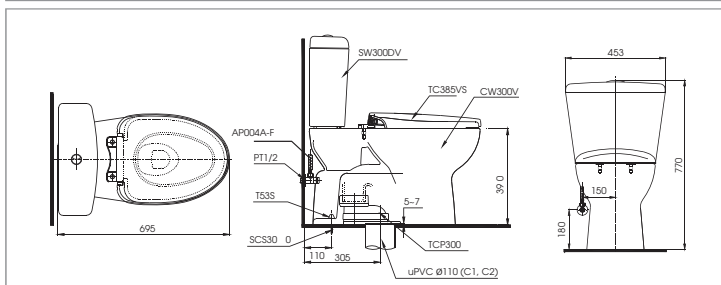

CS300DR3

C300R Thân cầu
S300D Kết nước
TC385VS Bộ ngồi & nắp đậy