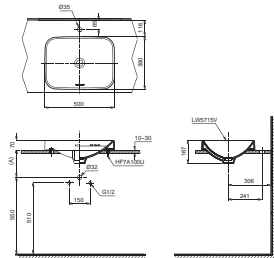

LT5616C

L5616C Thân chậu

TUY CHỌN

LT5715

L5715 Thân chậu

TUY CHỌN

LT5716

L5716 Thân chậu

TUY CHỌN

LT950C

L950C Thân chậu

TUY CHỌN

LT951C

L951C Thân chậu

TUY CHỌN