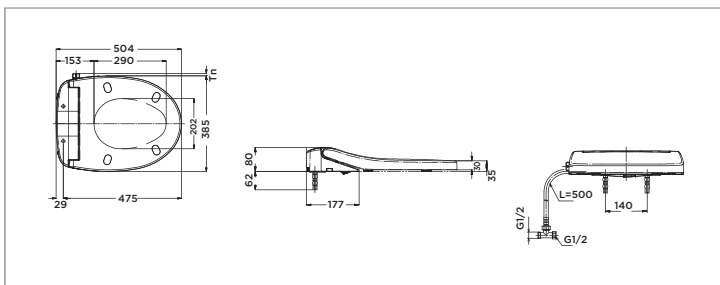

TCW07S

TCW07S Nắp rửa cơ
Ecowasher