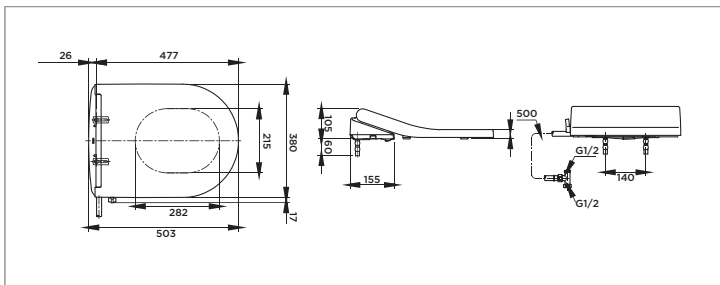

TCF23460AAA
TCF23410AAA

TCF23460AAA Nắp rửa điện tử
WASHLET

TCF23710AAA

TCF23710AAA Nắp rửa điện tử
WASHLET

TCW09S

TCW09S Nắp rửa cơ
Ecowasher

TCW1211A

TCW1211A Nắp rửa cơ
Ecowasher