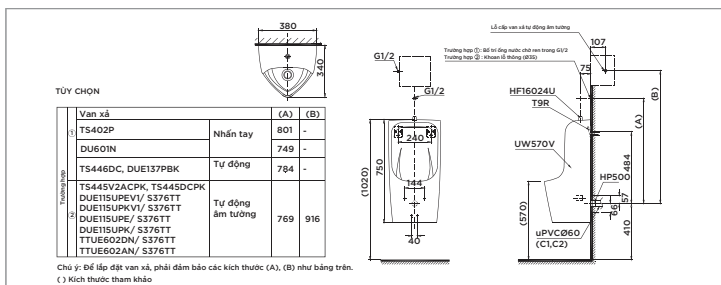

UT500T

UT508T

UT570T

UT557T

UT560T