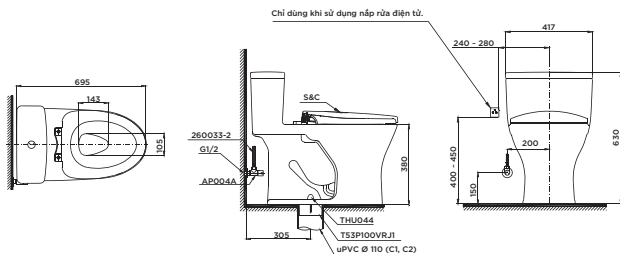

MS855DT2

C855D Thân cầu