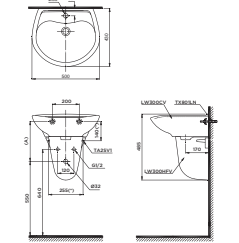

LHT766CR

L766CR
L766HF

Thân chậu
Chân chậu lửng

TUY CHỌN

LHT239CR

L239CR
L242HF

Thân chậu
Chân chậu lửng

TUY CHỌN

LHT236CS

L236CR
L242HF

Thân chậu
Chân chậu lửng

TUY CHỌN

LHT300CR

L300C
L300HF

Thân chậu
Chân chậu lửng

TUY CHỌN

LHT240CS

L240CR
L240HF

Thân chậu
Chân chậu lửng

TUY CHỌN