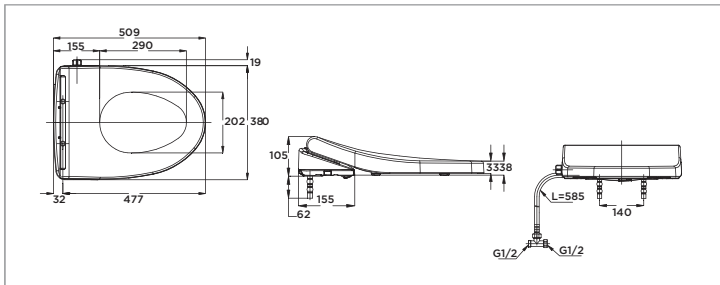

TCF23460AAA
TCF23410AAA

TCF23460AAA Nắp rửa điện tử
WASHLET

TCF23710AAA

TCF23710AAA Nắp rửa điện tử
WASHLET

TCW09S

TCW09S Nắp rửa cơ
Ecowasher

TCW1211A

TCW1211A Nắp rửa cơ
Ecowasher