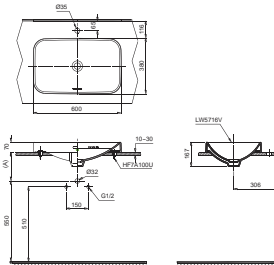

LT5616C

L5616C Thân chậu

TUY CHỌN

LT5715

L5715 Thân chậu

TUY CHỌN

LT5716

L5716 Thân chậu

TUY CHỌN

LT950C

L950C Thân chậu

TUY CHỌN

LT951C

L951C Thân chậu

TUY CHỌN