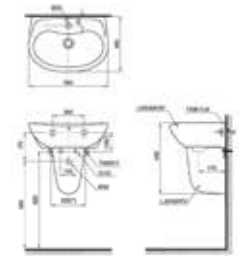

LHT766CR

L766CR
L766HF

Thân chậu
Chân chậu lửng

TUY CHỌN

LHT239CR

L239CR
L242HF

Thân chậu
Chân chậu lửng

TUY CHỌN

LHT236CS

L236CR
L242HF

Thân chậu
Chân chậu lửng

TUY CHỌN

LHT300CR

L300C
L300HF

Thân chậu
Chân chậu lửng

TUY CHỌN

LHT240CS

L240CR
L240HF

Thân chậu
Chân chậu lửng

TUY CHỌN