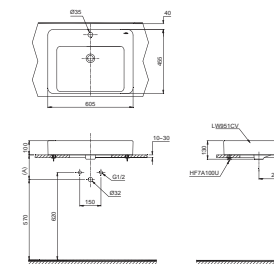

LT5616C

L5616C Thân chậu

TUY CHỌN

LT5715

L5715 Thân chậu

TUY CHỌN

LT5716

L5716 Thân chậu

TUY CHỌN

LT950C

L950C Thân chậu

TUY CHỌN

LT951C

L951C Thân chậu

TUY CHỌN