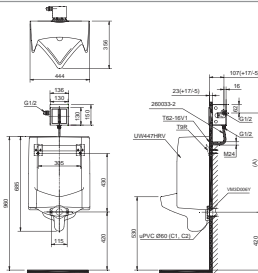

UT447HR

U447H Thân tiểu

TUY CHỌN

Van xả	(A)
TS445V2AC(P) TS445DC(P) DUE115UPEV1 DUE115UPKVI DUE115UPEV DUE115UPKV	700