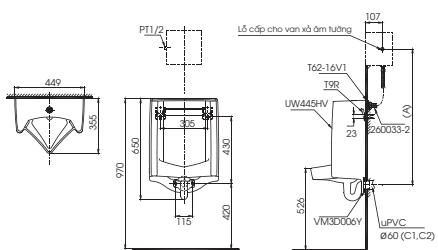

TUY CHỌN

Van xả		(A)
DUE113UKVI DUE113UPKVI DUE113UPEVI DUE113UPEVI DUE113UK DUE113UPK DUE113UPE DUE126UE DUE126UK DUE126UPE DUE126UPK	Tự động âm tường	700