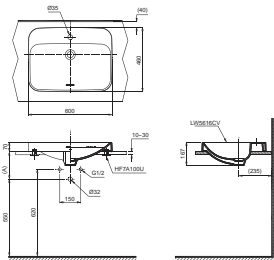

LT5616C

L5616C Thân chậu

TUY CHỌN