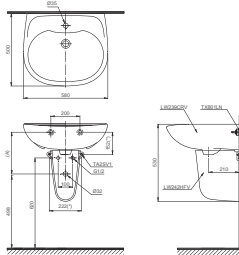

LHT766CR

L766CR
L766HF

Thân chậu
Chân chậu lửng

TUY CHỌN

LHT239CR

L239CR
L242HF

Thân chậu
Chân chậu lửng

TUY CHỌN

LHT236CS

L236CR
L242HF

Thân chậu
Chân chậu lửng

TUY CHỌN

LHT300CR

L300C
L300HF

Thân chậu
Chân chậu lửng

TUY CHỌN

LHT240CS

L240CR
L240HF

Thân chậu
Chân chậu lửng

TUY CHỌN