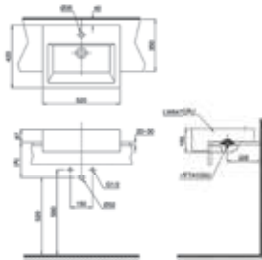

LT647CS

L647CS Thân chậu
HF7A100U Bệ đỡ cố định

TUY CHỌN

LW526NJU

LW526NJU Thân chậu

TUY CHỌN

LT533R

L533R Thân chậu
D710L Móc treo & móc định vị

TUY CHỌN

L501C

LW501CV Thân sứ

TUY CHỌN

LW1505V

LW1505JU Thân sứ

TUY CHỌN