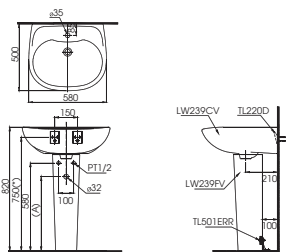

L763

L763 Thân chậu

TUY CHỌN

LT710CTR

L710CT Thân chậu

TUY CHỌN

LHT328C

L328C Thân chậu

TUY CHỌN

Vòi chậu	Ống thải	(A)
TLG0130IV, TLG0230IV, TLG0330IV, TLG0430IV, TLG0130IV, TLG0230IV, TLG0330IV, TLG0430IV, TLG0230IV, TLG0430IV, TLG0230IV, TLG0430IV	TVLF401	235-250
TLTLR301F-IRR, TLTLR302F-IN, TLTLR105CR, TVLM108RU,	TVLF402	265-280
TVLM102NSR, TLG0730IV, TLG0830IV, TLG0930IV, TLG1030IV, TLG1130IV,	TVLF401	255-270

(*) LHT328C không có chân đỡ riêng L328CF

LPT239CR

L239C Thân chậu
L239F Chân chậu dài
TL501ER Vòi cố định

TUY CHỌN

LPT236CS

L236CR Thân chậu
L239F Chân chậu dài

TUY CHỌN