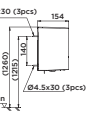

TYC322WF TYC122W

TYC322WF
TYC122W Máy sấy tay