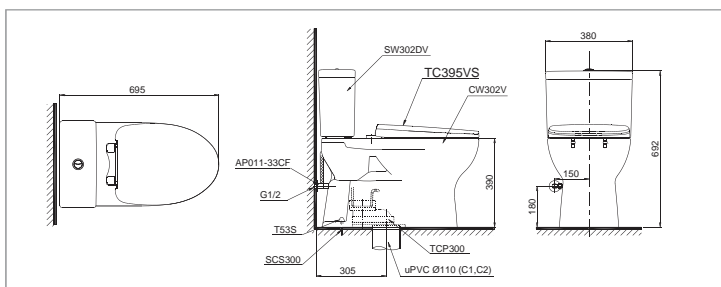

CS302DT10

CW302V Thân cầu
SW302DV Kết nước
TC395VS Nắp đóng êm