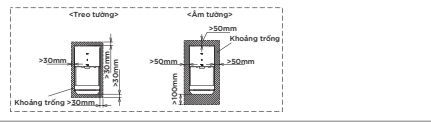

TYC322W

TYC322W Máy sấy tay