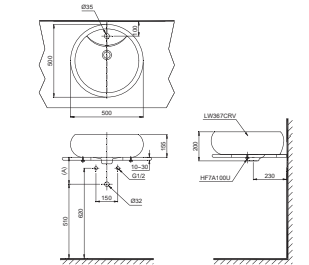

LT1705

L1705 Thân chậu

TUY CHỌN

LT1706

L5616C Thân chậu

TUY CHỌN

Khi lắp đặt cần loại bỏ phần ống nối của cổ thải.

LT1735

L1735 Thân chậu

TUY CHỌN

LT367CR

L367CR Thân chậu

TUY CHỌN

LT5615C

L5615C Thân chậu

TUY CHỌN