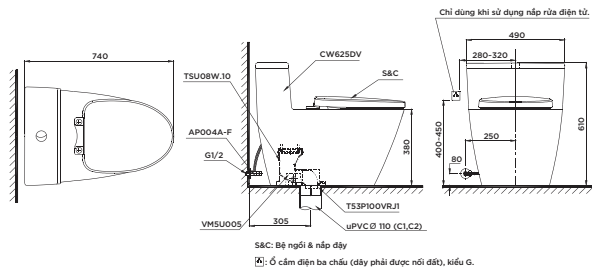

TCW07S

TCW07S Nắp rửa cơ
Ecowasher

MS636DT2

MS636DV Thân sứ

MS823DRT2

CW823DRV Thân cầu

MS625D

C625D Thân cầu