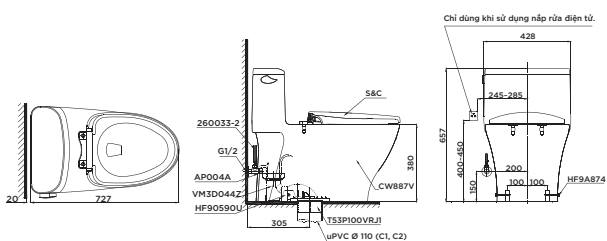

MS887RT2

CW887V Thân cầu