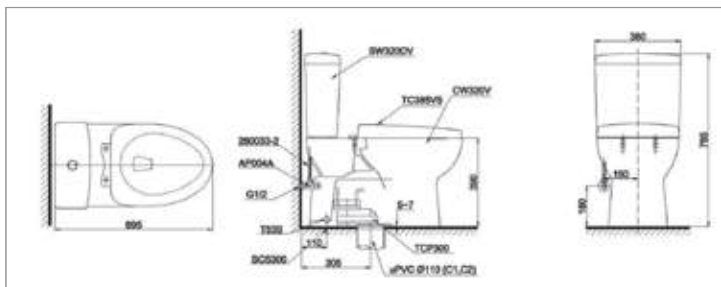

CS320DR3

C320R Thân cầu
S320D Kết nước
TC385VS Bộ ngồi & nắp đậy