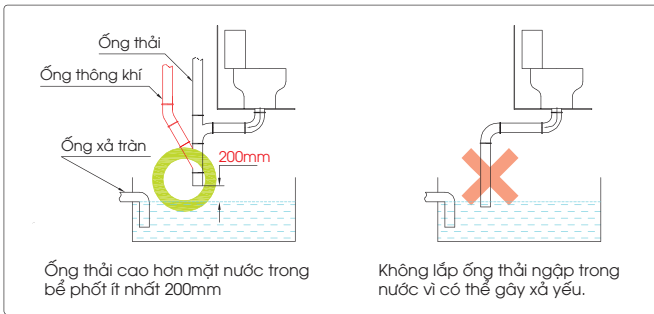

III. Chú ý khi lắp đặt ống thải xuống bể phốt.

- Khi lắp đặt ống thải xuống bể phốt không được để ống ngập trong nước, nếu không sẽ làm giảm hiệu quả xả.