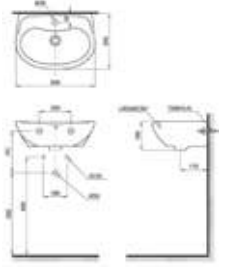

LT240CS

L240C Thân chậu

TUY CHỌN

LT300C

L300C Thân chậu

TUY CHỌN

TYC322W

TYC322W Máy sấy tay

TYC322M

TYC322M Máy sấy tay

TYC322WF TYC122W

TYC322WF
TYC122W Máy sấy tay