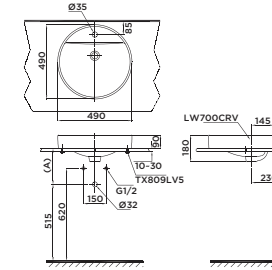

LT952

LT952 Thân chậu

TUY CHỌN

LT953

L953 Thân chậu

TUY CHỌN

LT710CSR

L710CS Thân chậu

TUY CHỌN

LT700CTR

L700CT Thân chậu

TUY CHỌN

LT523S

L523S Thân chậu

TUY CHỌN