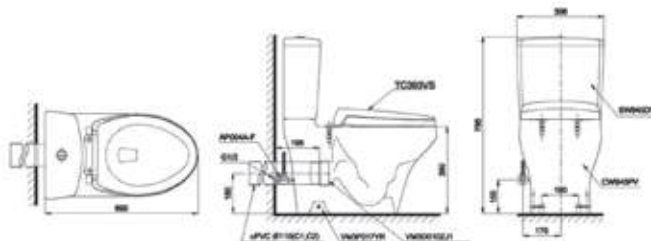

CS767RT10

CW767V Thân cầu
SW767V Kết nước
TC395VS Nắp đóng êm

CS769DT10

CW769V Thân cầu
SW769V Kết nước
TC395VS Nắp đóng êm

CS945PDT2

CW945PV Thân cầu
SW945DV Kết nước
TC395VS Nắp đóng êm

CS948DT10

CW948V Thân cầu
SW948DV Kết nước
TC395VS Nắp đóng êm