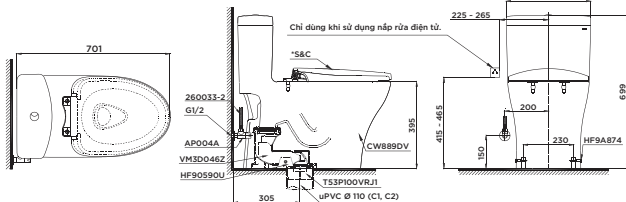

MS889DR12

CW889DV Thân cầu