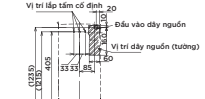

TYC322W

TYC322W Máy sấy tay