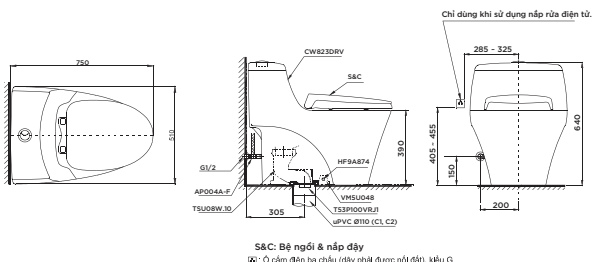

TCW07S

TCW07S Nắp rửa cơ
Ecowasher

MS636DT2

MS636DV Thân sứ

MS823DRT2

CW823DRV Thân cầu

MS625D

C625D Thân cầu