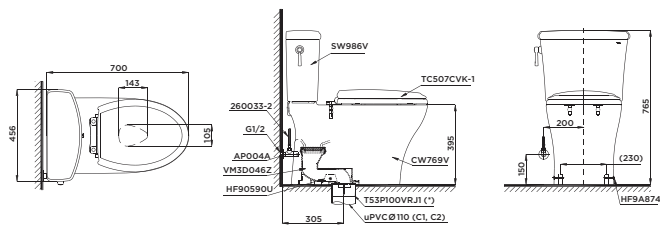

CS986G19

CW986V Thân cầu
SW986V Kết nước
TC507CVK-1 Nắp đóng êm