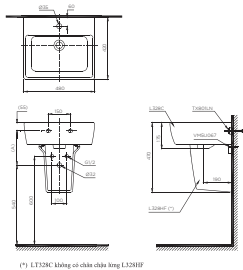

TUY CHỌN

Vòi chậu	Ống thải	(A)
TLG0130IV, TLG0230IV, TLG0330IV, TLG0430IV, TLG0130IV, TLG0230IV, TLG0330IV, TLG0430IV, TLG0230IV, TLG0430IV, TLG0230IV, TLG0430IV	TVLF401	235-250
TLTLR301F-IRR, TLTLR302F-IN, TLTLR105CR, TVLM108RU,	TVLF402	265-280
TVLM102NSR, TLG0730IV, TLG0830IV, TLG0930IV, TLG1030IV, TLG1130IV,	TVLF401	255-270