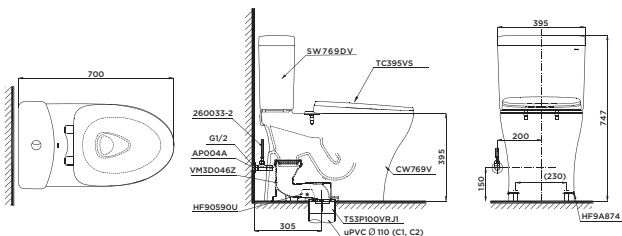

CS769DT10

CW769V Thân cầu
SW769V Kết nước
TC395VS Nắp đóng êm