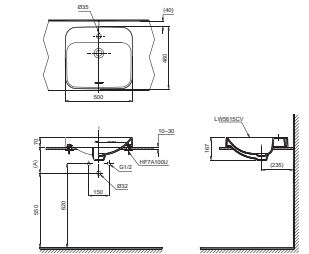

LT1705

L1705 Thân chậu

TUY CHỌN

LT1706

L5616C Thân chậu

TUY CHỌN

Khi lắp đặt cần loại bỏ phần ống nối của cổ thải.

LT1735

L1735 Thân chậu

TUY CHỌN

LT367CR

L367CR Thân chậu

TUY CHỌN

LT5615C

L5615C Thân chậu

TUY CHỌN