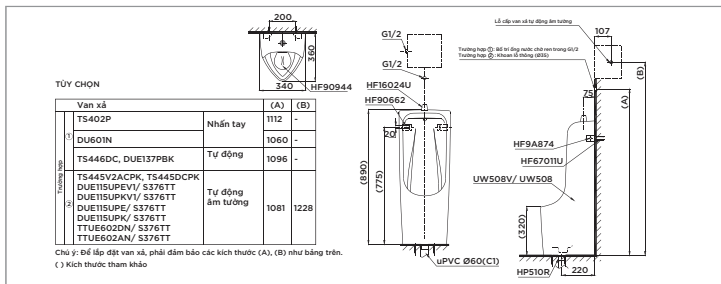

C320R Thân cầu
 S320D Kết nước
 TC385VS Bộ ngồi & nắp đậy

**CS302DT10**

CW302V Thân cầu
 SW302DV Kết nước
 TC395VS Nắp đóng êm

**CS300DR3**

C300R Thân cầu
 S300D Kết nước
 TC385VS Bộ ngồi & nắp đậy

UT500T

UT508T