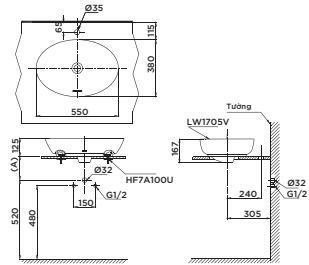

LT1705

L1705 Thân chậu

TUY CHỌN