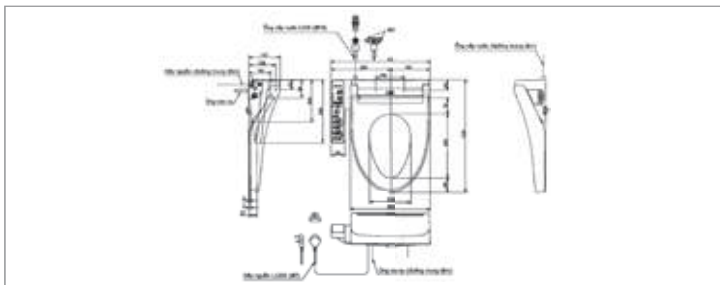

TCF23460AAA
TCF23410AAA

TCF23460AAA Nắp rửa điện tử
WASHLET