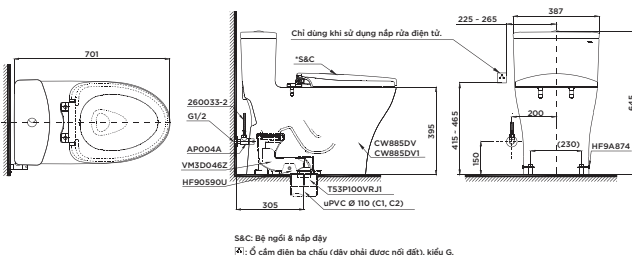

MS885DT2

CW885DV Thân cầu