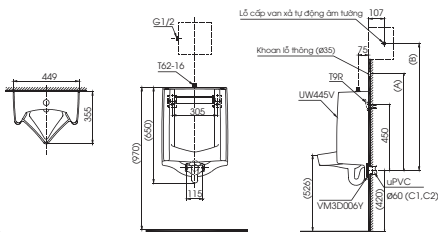

TUY CHỌN

Van xả		(A)	(B)
DUE113UKVI/ S376TT DUE113UPKVI/ S376TT DUE113UPEVI/ S376TT DUE113UK/ S376TT DUE113UPK/ S376TT DUE113UPE/ S376TT DUE126UE/ S376TT DUE126UK/ S376TT DUE126UPE/ S376TT DUE126UPK/ S376TT	Tự động âm tường	726	873