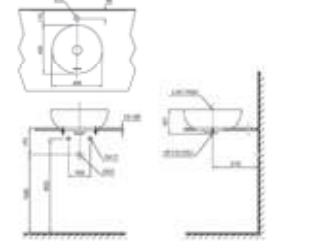

LT1705

L1705 Thân chậu

TUY CHỌN

LT1706

L5616C Thân chậu

TUY CHỌN

Khi lắp đặt cần loại bỏ phần ống nối của cổ thải.

LT1735

L1735 Thân chậu

TUY CHỌN

LT367CR

L367CR Thân chậu

TUY CHỌN

LT5615C

L5615C Thân chậu

TUY CHỌN