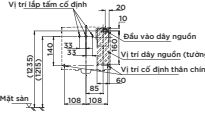

TYC322WF TYC122W

TYC322WF
TYC122W Máy sấy tay