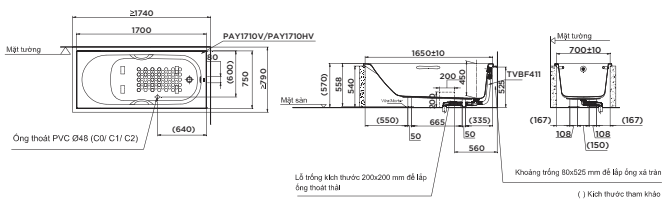

**PAY1710V
PAY1710HV
TVBF411**

PAY1710V Bồn tắm nhựa
không có tay vịn
PAY1710HV Bồn tắm nhựa
có tay vịn
TVBF411 Bộ thoát thải