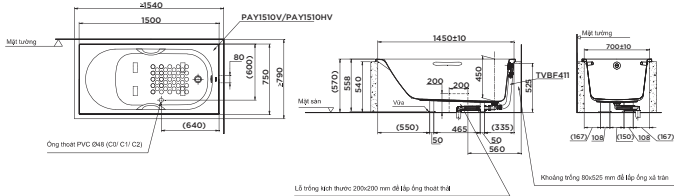

**PAY1510VC
PAY1510HVC
TVBF411**

PAY1510VC Bồn tắm nhựa
không có tay vịn
PAY1510HVC Bồn tắm nhựa
có tay vịn
TVBF411 Bộ thoát thải