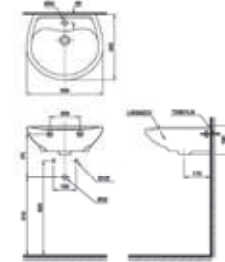

LT240CS

L240C Thân chậu

TUY CHỌN

LT300C

L300C Thân chậu

TUY CHỌN

TYC322W

TYC322W Máy sấy tay

TYC322M

TYC322M Máy sấy tay

TYC322WF TYC122W

TYC322WF
TYC122W Máy sấy tay