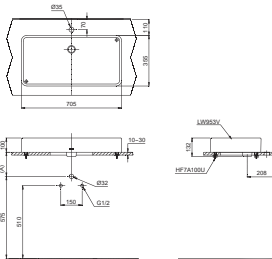

LT952

LT952 Thân chậu

TUY CHỌN

LT953

L953 Thân chậu

TUY CHỌN

LT710CSR

L710CS Thân chậu

TUY CHỌN

LT700CTR

L700CT Thân chậu

TUY CHỌN

LT523S

L523S Thân chậu

TUY CHỌN