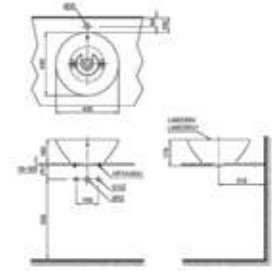

LT952

LT952 Thân chậu

TUY CHỌN

LT953

L953 Thân chậu

TUY CHỌN

LT710CSR

L710CS Thân chậu

TUY CHỌN

LT700CTR

L700CT Thân chậu

TUY CHỌN

LT523S

L523S Thân chậu

TUY CHỌN