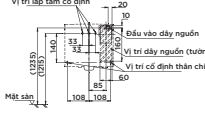

TYC322M

TYC322M Máy sấy tay