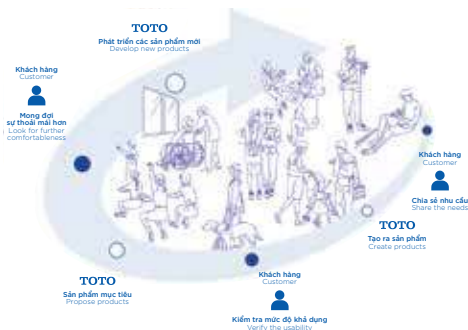

CLEAN SYNERGY
"Sạch sẽ và an toàn"
nhờ sự kết hợp giữa công nghệ
tiên tiến cùng thiết kế tinh tế

TOUCHLESS
Yên tâm với công nghệ vệ sinh
"không chạm"

THIẾT KẾ TOÀN CẦU

Sáng tạo để phục vụ con người

TOTO tin rằng kiến tạo là vì con người. Để đạt được điều này, chúng tôi luôn tư duy Thiết kế theo tiêu chuẩn Quốc tế: bằng sự quan sát kỹ lưỡng lối sống muôn màu muôn vẻ của mọi người, từ đó lắng nghe và đáp ứng được những trăn trở của họ.