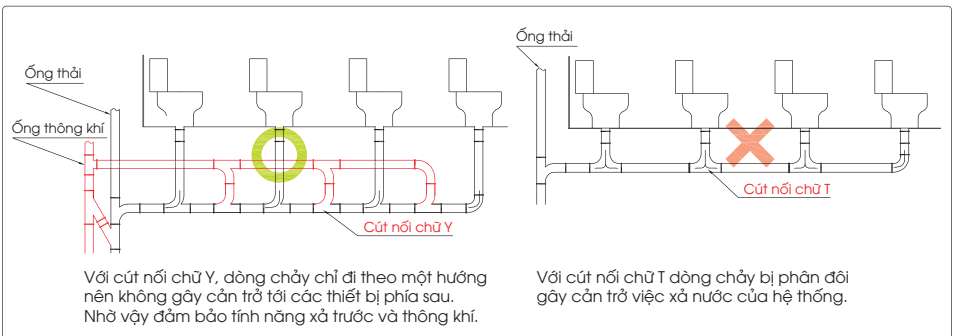

IV. Chú ý khi sử dụng cút nối.

- Khi lắp đặt nhiều thiết bị trên cùng một đường ống, nên sử dụng cút nối chữ Y thay vì cút nối chữ T.