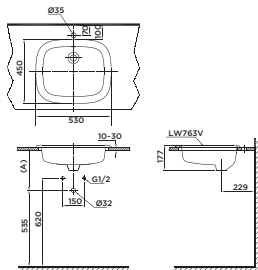

L763

L763 Thân chậu

TUY CHỌN