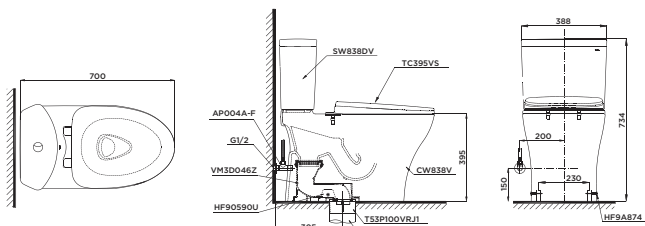

CS838DT10

CW838V Thân cầu
SW838DV Kết nước
TC395V5 Nắp đóng êm