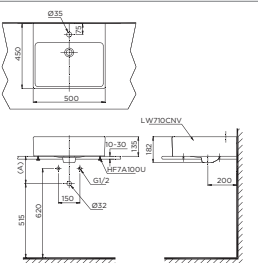

L763

L763 Thân chậu

TUY CHỌN

LT710CTR

L710CT Thân chậu

TUY CHỌN

LHT328C

L328C Thân chậu

TUY CHỌN

Vòi chậu	Ống thải	(A)
TLG0130IV, TLG0230IV, TLG0330IV, TLG0430IV, TLG0130IV, TLG0230IV, TLG0330IV, TLG0430IV, TLG0230IV, TLG0430IV, TLG0230IV, TLG0430IV	TVLF401	235-250
TLTLR301F-IRR, TLTLR302F-IN, TLTLR105CR, TVLM108RU,	TVLF402	265-280
TVLM102NSR, TLG0730IV, TLG0830IV, TLG0930IV, TLG1030IV, TLG1130IV,	TVLF401	255-270

(*) LHT328C không có chân đỡ riêng L328CF

LPT239CR

L239C Thân chậu
L239F Chân chậu dài
TL501ER Vòi cố định

TUY CHỌN

LPT236CS

L236CR Thân chậu
L239F Chân chậu dài

TUY CHỌN