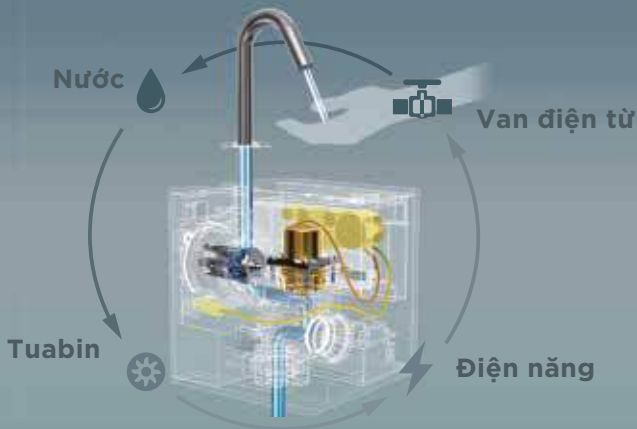

Công nghệ Ecopower của VÒI CẢM ỨNG được kích hoạt bằng cảm biến tự tạo ra năng lượng cho vòi hoạt động. TOTO SELF-POWER không cần nguồn điện bên ngoài, không cần sử dụng hằng ngày những vẫn tự tạo ra nguồn điện ở lưu lượng nước cực thấp chỉ 2L/phút. SELF-POWER bền vững cùng thời gian.

AUTO FUNCTION

Các vòi cảm ứng với mắt cảm biến gắn trên đầu vòi, ghi lại mọi cử động tay một cách chính xác.

ECO CAP

ECO CAP là công nghệ phun không khí, với chức năng sục khí vào nước, làm tăng thể tích của nước, giúp giảm lượng nước tiêu thụ. Vì vậy, bạn có thể rửa tay bằng dòng nước đầy nhưng vẫn tiết kiệm lượng nước sử dụng.