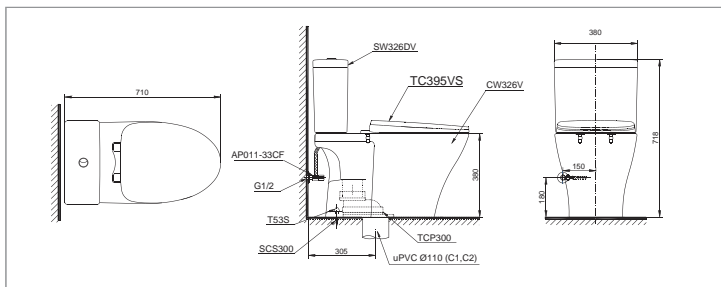

CS326DT10

CW326V Thân cầu
SW326DV Kết nước
TC395VS Nắp đóng êm