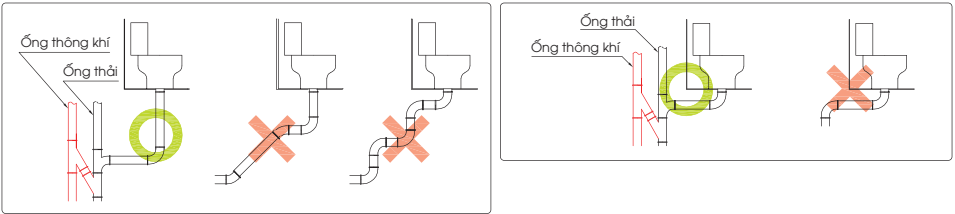

CÁC CHÚ Ý KHI THIẾT KẾ, THI CÔNG ĐƯỜNG ỐNG THẢI

Để đảm bảo tính năng xả của sản phẩm.

Xin hãy thiết kế, thi công hệ thống đường ống thải theo các chú ý dưới đây

I. Nguyên tắc chung khi thiết kế hệ thống đường ống thải

- Hệ thống thoát nước của nhà vệ sinh (bồn cầu, tiểu nam, tiểu nữ) và hệ thống thoát nước rửa (chậu rửa, bồn tắm, sàn) phải để riêng biệt.
- Nên thiết kế sao cho chiều dài đường ống là ngắn nhất.
- Dễ dàng kiểm tra, sửa chữa, thay thế.
- Không đi qua phòng khách và phòng ngủ.
- Dễ phân biệt các hệ thống đường ống thải khi sửa chữa.
- Dễ thi công lắp đặt.

II. Chú ý khi thiết kế hệ thống đường ống thải

- Không thiết kế đường ống thải có quá nhiều đoạn đổi hướng vì sẽ làm tăng trở lực của hệ thống, dễ đông cặn gây xả yếu hoặc tắc và tốn chi phí do phải sử dụng nhiều cút nối.
- Khi thiết kế đường ống thải, nhất định phải có ống thông khí. Nếu không áp lực khí trong ống có thể gây xả yếu và làm vỡ đường ống.