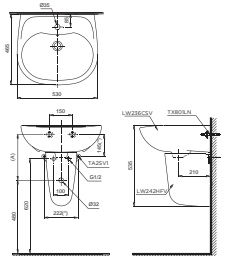

LHT766CR

L766CR
L766HF

Thân chậu
Chân chậu lửng

TUY CHỌN

LHT239CR

L239CR
L242HF

Thân chậu
Chân chậu lửng

TUY CHỌN

LHT236CS

L236CR
L242HF

Thân chậu
Chân chậu lửng

TUY CHỌN

LHT300CR

L300C
L300HF

Thân chậu
Chân chậu lửng

TUY CHỌN

LHT240CS

L240CR
L240HF

Thân chậu
Chân chậu lửng

TUY CHỌN