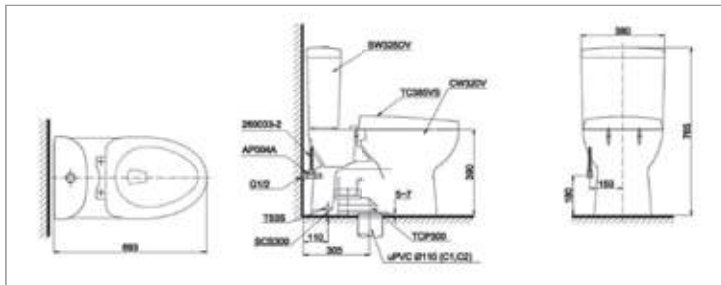

CS735DT10

C735 Thân cầu
S735D Kết nước
TC395VS Nắp đóng êm

CS326DT10

CW326V Thân cầu
 SW326DV Kết nước
 TC395VS Nắp đóng êm

**CS325DR3**

C320R Thân cầu
 S325D Kết nước
 TC385VS Bộ ngồi & nắp đậy

**CS320DR3**