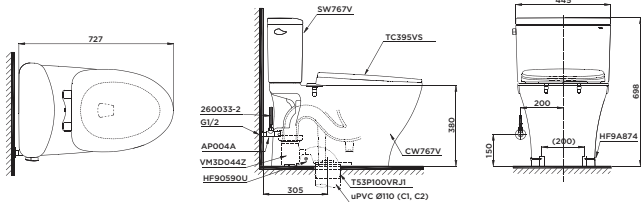

CS767RT10

CW767V Thân cầu
SW767V Kết nước
TC395VS Nắp đóng êm