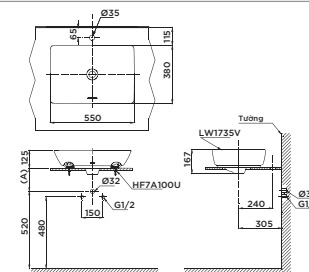

LT1705

L1705 Thân chậu

TUY CHỌN

LT1706

L5616C Thân chậu

TUY CHỌN

Khi lắp đặt cần loại bỏ phần ống nối của cổ thải.

LT1735

L1735 Thân chậu

TUY CHỌN

LT367CR

L367CR Thân chậu

TUY CHỌN

LT5615C

L5615C Thân chậu

TUY CHỌN