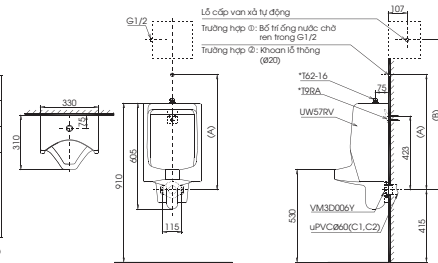

TUY CHỌN

Van xả	(A)	(B)
① TS402P, TS446DC	700	-
Van xả nhấn tay DU601S	663	-
② TS445V2ACPK, TS445DCPK TTUE602AN/ HS376TT TTUE602DN/ HS376TT DUE115UPE/ HS376TT DUE115UPKVI/ HS376TT DUE115UPEV/ HS376TT DUE115UPK/ HS376TT DUE115UPKVI/ HS376TT	880	826