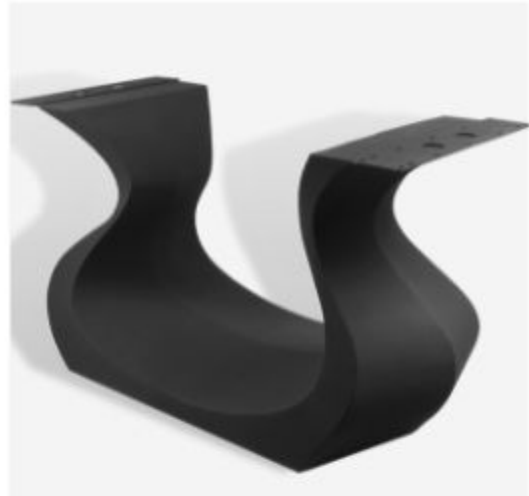

YAMI

Length x Width x Height | Weight
14 x 3 x 28 inches | 46 lbs

SKU: 213 CS40WB-P4 4 PCS

WISHBONE

Length x Width x Height | Weight
30 x 30 x 28 inches | 28 lbs

PRESTIGE TABLE BASE 28"H

SKU: 301 GS70BK1- P1 1 PCS