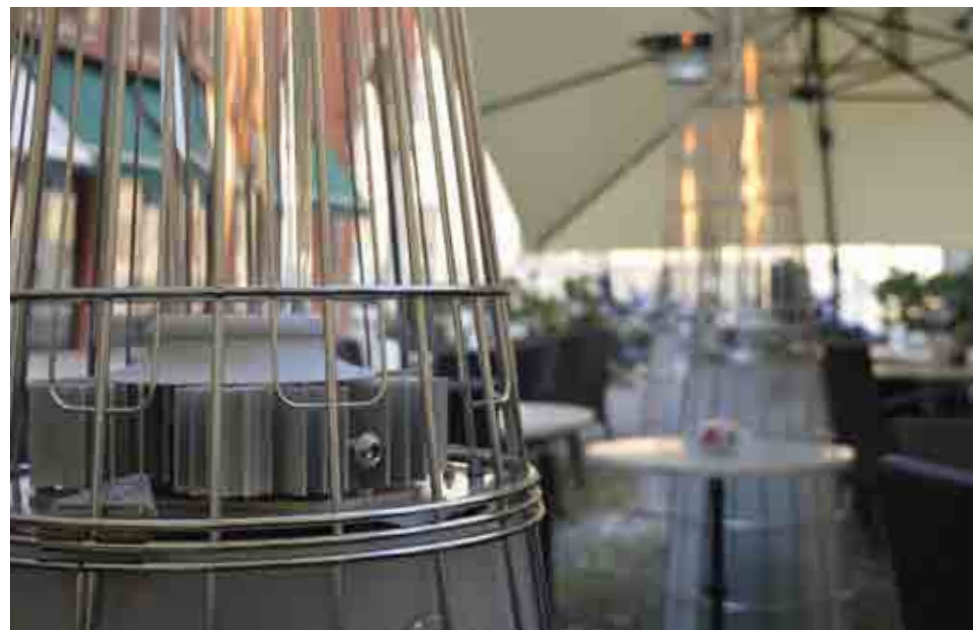

*Dolce Vita E.P.
(electricity producing)*