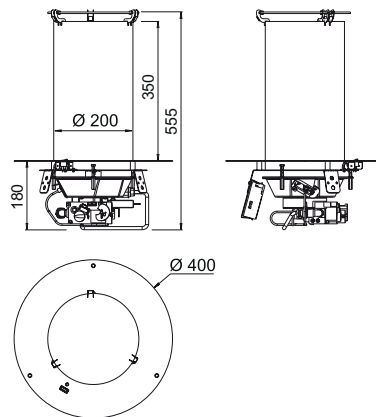

Torcia comando INFRAROSSI - INCASSO
Torcia REMOTE control - Built-in

Dotazioni:

- telecomando base a raggi infrarossi (senza display)
- centralina comando con ricevitore, 3 livelli di potenza
- cilindro in vetro trasparente

Equipped:

- standard infrared remote control (with no display)
- remote control model, 3 power levels
- cylinder in transparent glass

Torcia - infrarossi • remote control

TN09A0 M1000

TN09A0 L1000