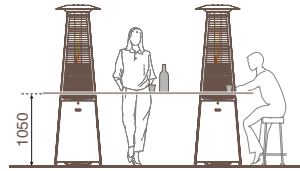

# tavolino e piani d'appoggio • table and tops

DolceVita, DolceVita E.P.

tavolino caffè  
coffee table

piano d'appoggio tra due apparecchi  
table top between two devices

piano d'appoggio tra apparecchio e piede di sostegno (realizzato dall'utente)  
table top between the device and foot support (created by the user)

## Falò EVO

tavolino caffè  
coffee table

piano d'appoggio tra due apparecchi  
table top between two devices

piano d'appoggio tra apparecchio e piede di sostegno (realizzato dall'utente)  
table top between the device and foot support (created by the user)