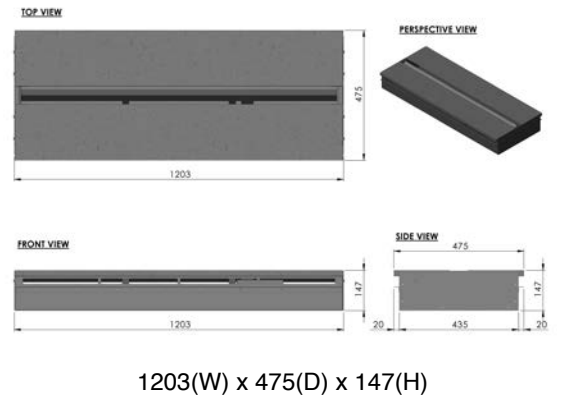

DOUBLE SIDED