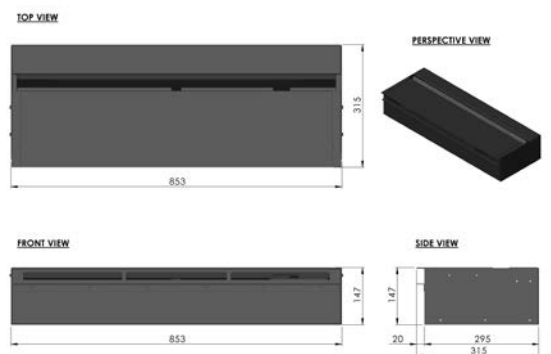

### SINGLE SIDED

520(W) x 315(D) x 147(H)

### DOUBLE SIDED

520(W) x 475(D) x 147(H)

### SINGLE SIDED

853(W) x 315(D) x 147(H)

### DOUBLE SIDED

853(W) x 475(D) x 147(H)