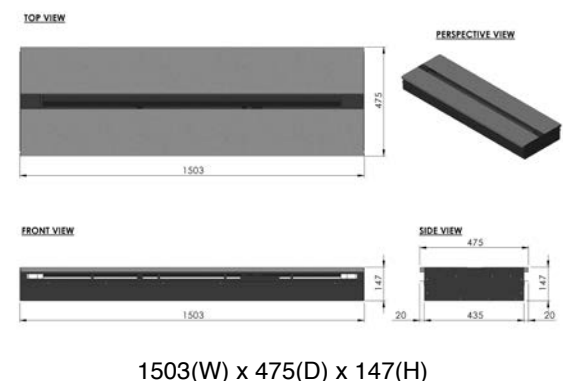

DOUBLE SIDED