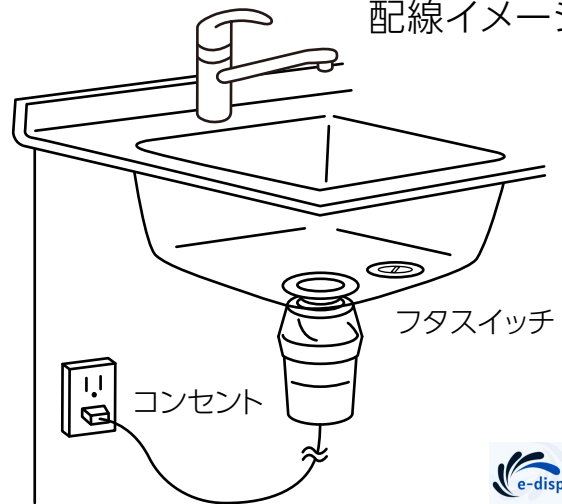

180Φ用

()はYS-8100-180Mの寸法

取付可能シンク

型 式	排水口径	シンク材質
YS-8100	180	ステンレス
YS-8100-180M	180	ステンレス/人造大理石
YS-8100-115	115	ステンレス/人造大理石

付属品

噛み込み解除用ハンドル

配線イメージ図

製品型式	YS-8100		
運転方式	フタスイッチ運転	モータ仕様	
終了検知	自動停止	型 式	単相誘導電動機
洗浄機能	ジェット洗浄	電 源	単相100V 50/60Hz
粉碎室容量	1.5L \emptyset	定格消費電力	379W/384W 50/60Hz
製品重量	5.6kg	定格時間	5分