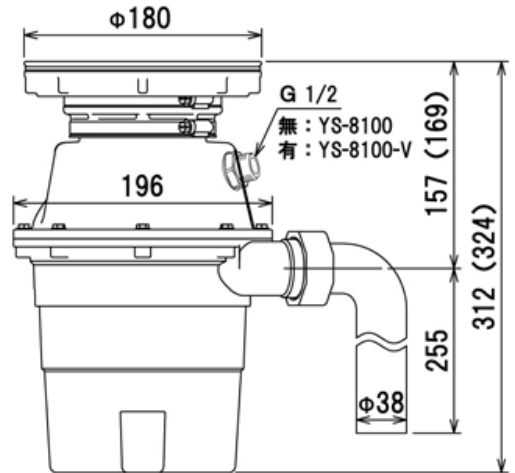

180Φ用

()はYS-8100-180Mの寸法

取付可能シンク

型 式	排水口径	シンク材質
YS-8100	180	ステンレス
YS-8100-180M	180	ステンレス/人造大理石
YS-8100-115	115	ステンレス/人造大理石

付属品

噛み込み解除用ハンドル

配線イメージ図

製品型式	YS-8100		
運転方式	フタスイッチ運転	モータ仕様	
終了検知	自動停止	型 式	単相誘導電動機
洗浄機能	ジェット洗浄	電 源	単相100V 50/60Hz
粉碎室容量	1.5L \emptyset	定格消費電力	379W/384W 50/60Hz
製品重量	5.6kg	定格時間	5分