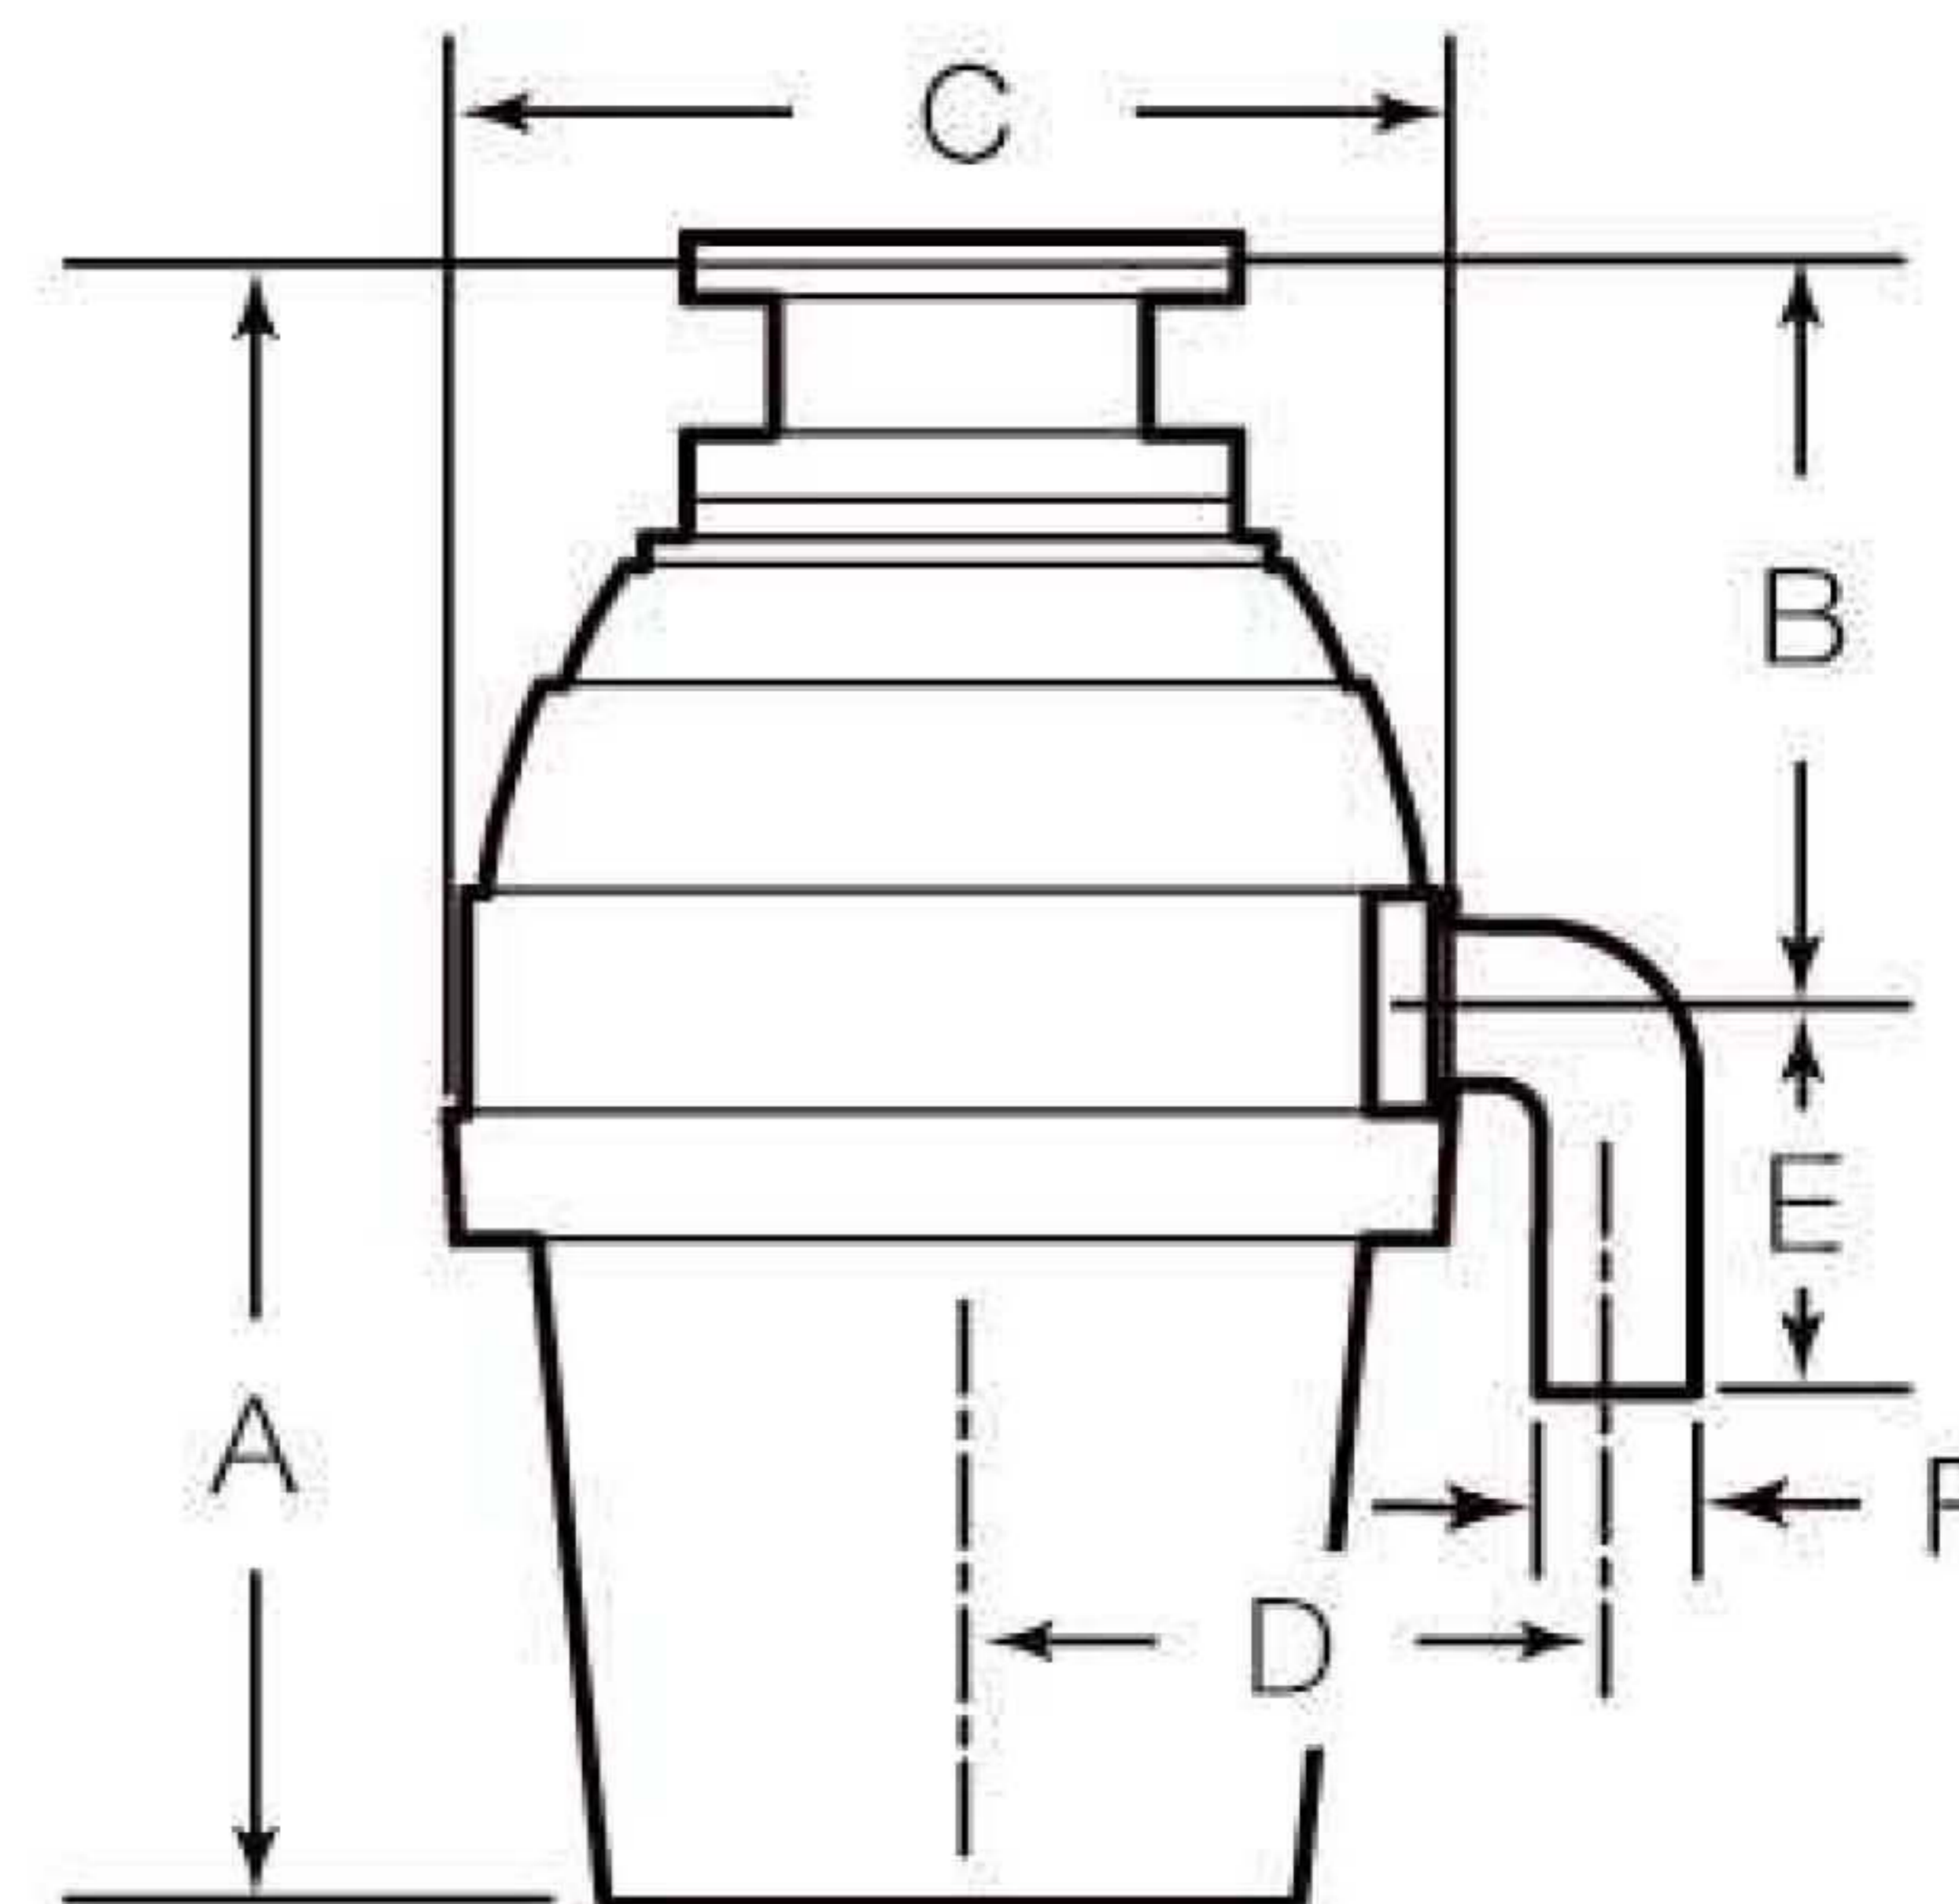

## ディスポーザー仕様・外形寸法図

製造	米国アナハイム社
型式	3/4馬力

仕 様	
定格電圧	単相 100V
定格周波数	50/60Hz
定格消費電力	550W
定格時間	45秒
質量	6.8kg
用途	一般家庭用
推奨世帯人数	3人～6人
投入方式	連続投入方式
安全装置	オーバーロードスイッチ
電気用品区分	特定電気用品/電動力応用機械器具
備考	PSE所得済

## DIMENSIONS

シンク接続口径	外径114φ/内径78φ
オーバーフロー接続口	外径25φ/内径20φ
配水管接続口(F)	外径38φ/内径35φ
シンクアダプター変換可能口径	170φ,173φ,180φ,185φ
電源接続線	900mm

備考	<ul style="list-style-type: none"> <li>* 円形以外の排水アダプターは特注になります</li> <li>* 排水配管はD+150mmの範囲で立上げると設置が容易です(40/50A)</li> <li>* シンク接続口径はアダプターにより変換可能です</li> </ul>
----	--

サイズ (mm)	
A	404
B	185
C	220
D	144
E	100
F	38

エコロジック9