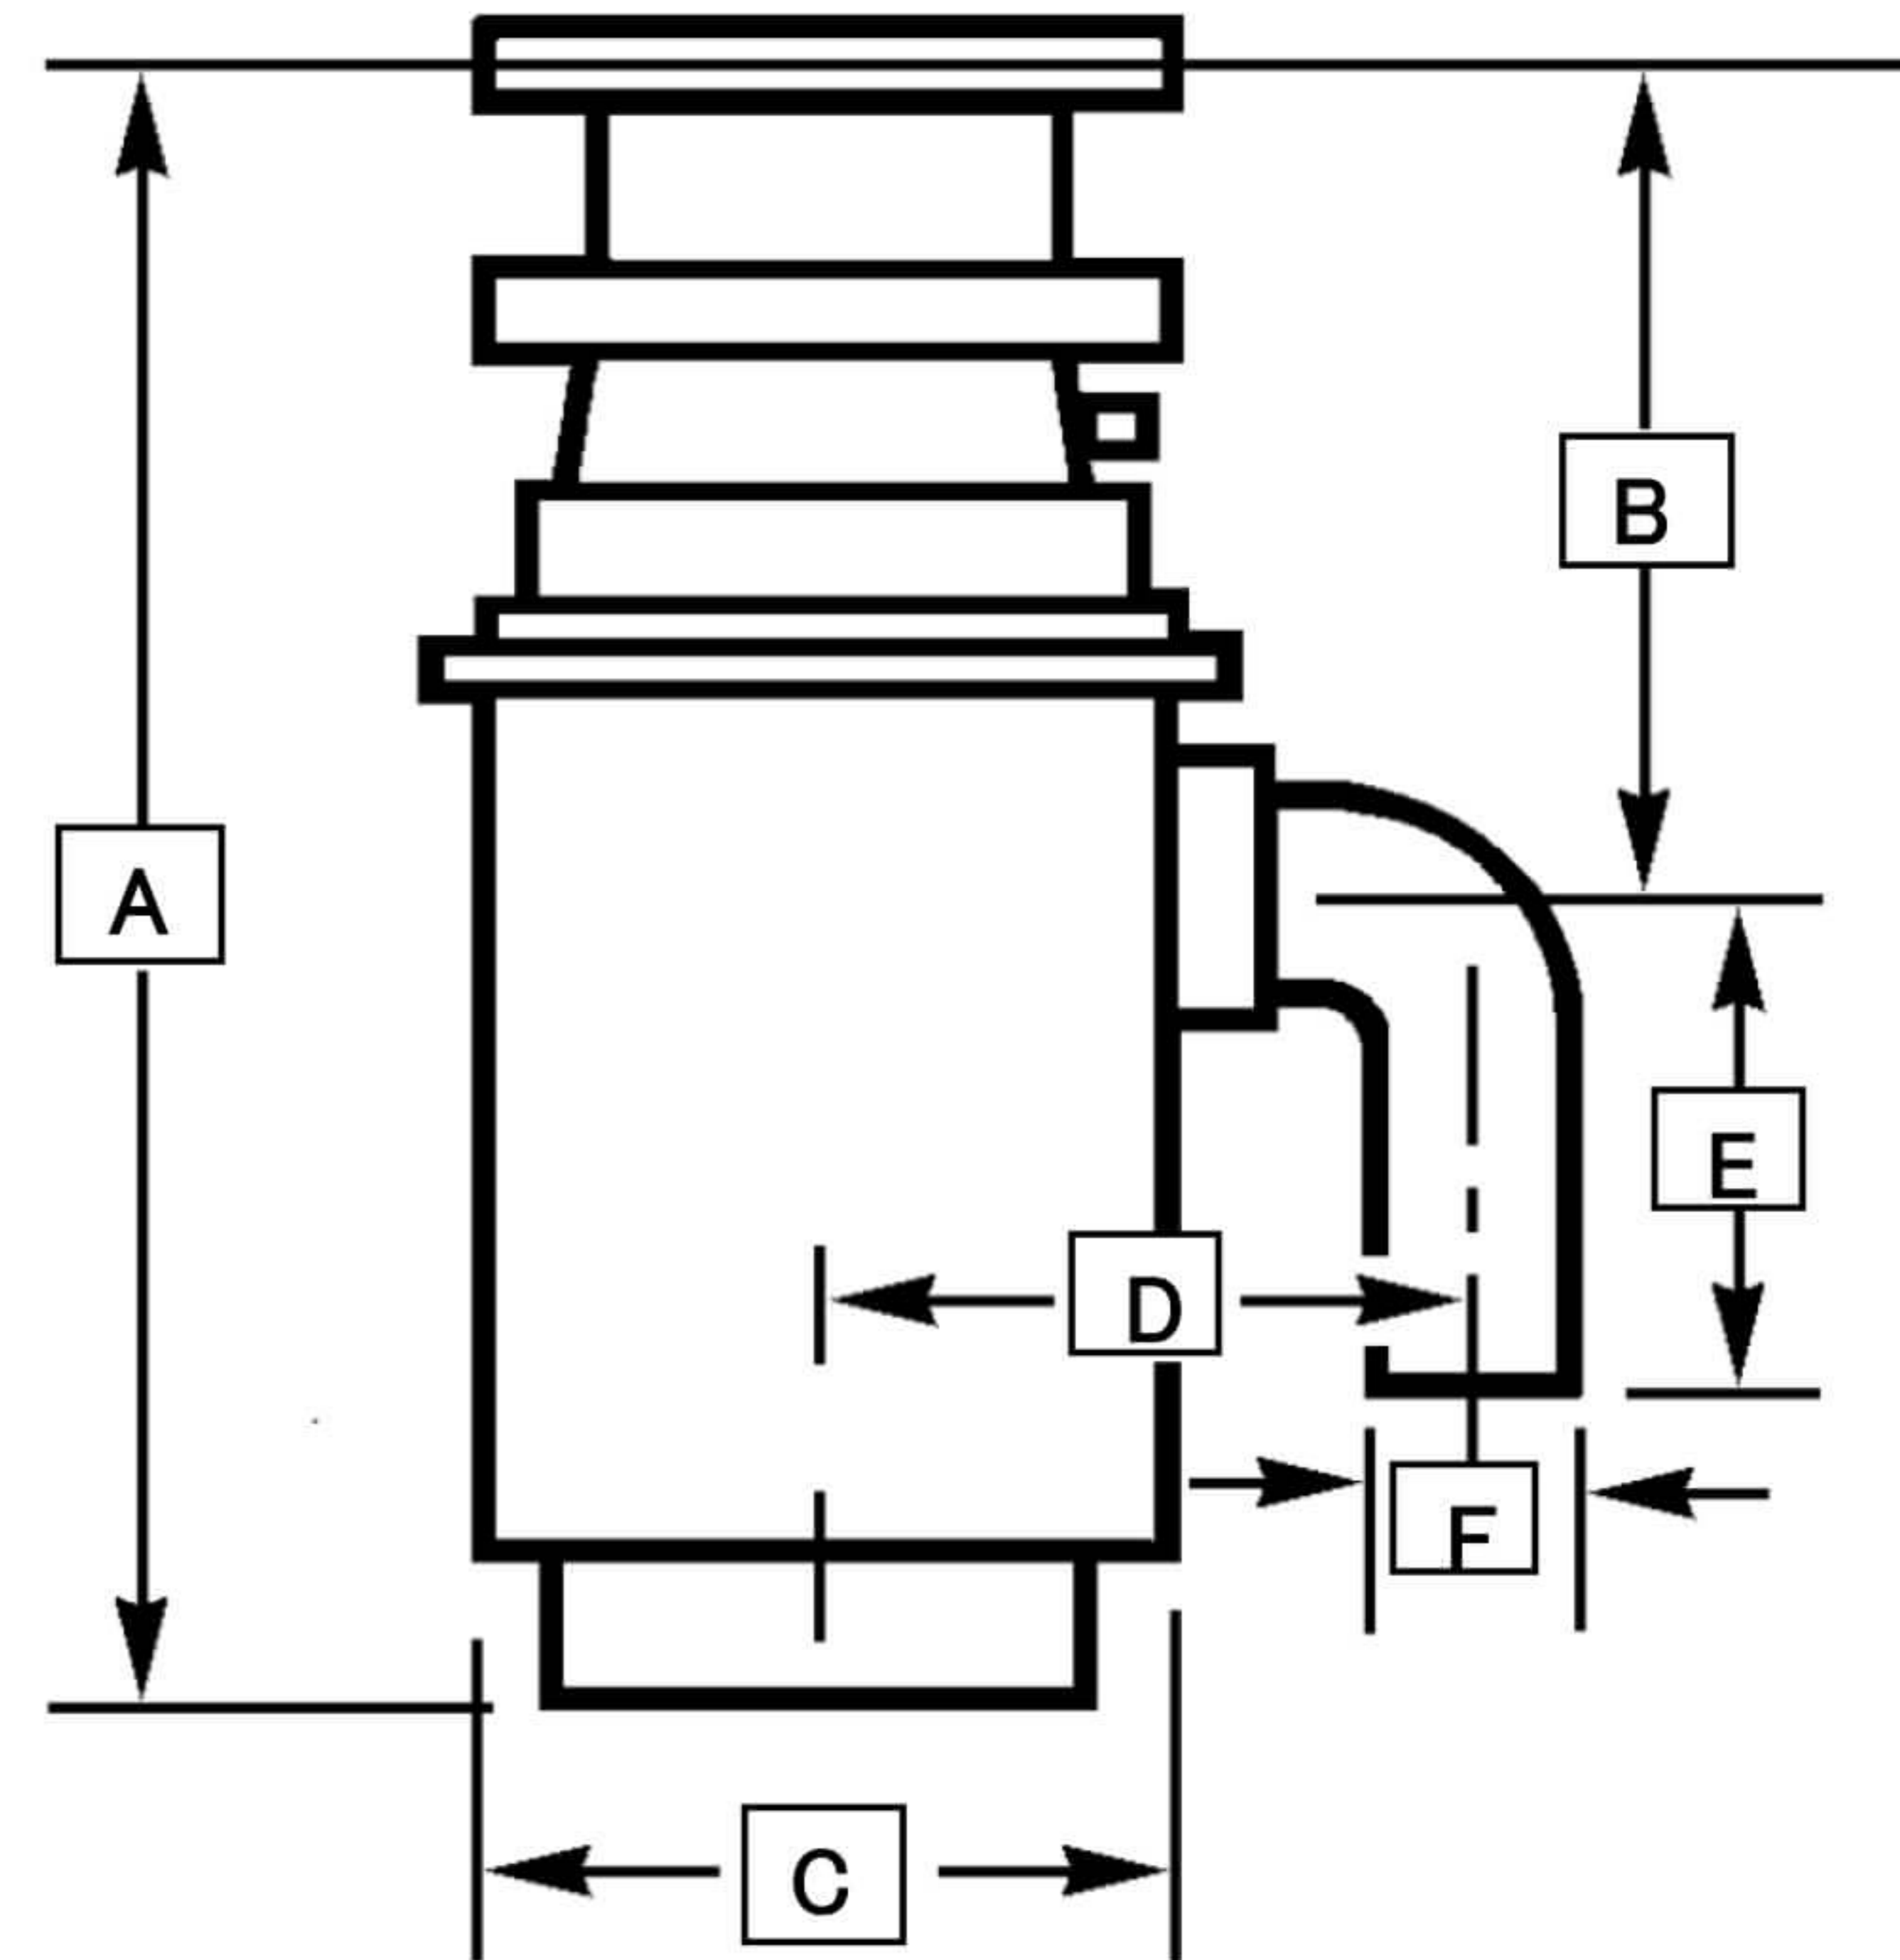

ディスポーザー仕様・外形寸法図

製造	米国アナハイム社
型式	1/2馬力

仕 様	
定格電圧	単相 100V
定格周波数	50/60Hz
定格消費電力	375W
定格時間	45秒
質量	4.4kg
用途	家庭用
推奨世帯人数	単身・2人
投入方式	連続投入方式
安全装置	オーバーロードスイッチ
電気用品区分	特定電気用品/電動力応用機械器具
備考	PSE/CQC所得済

シンク接続口径	外径114φ/内径78φ
オーバーフロー接続口	外径25φ/内径20φ
配水管接続口(F)	外径38φ/内径35φ
シンクアダプター変換可能口径	170φ,173φ,180φ,185φ
電源接続線	900mm
備考	* 円形以外の排水アダプターは特注になります * 排水配管はD+150mmの範囲で立上げると設置が容易です(40/50A) * シンク接続口径はアダプターにより変換可能です

サイズ (mm)	
A	354
B	161
C	132
D	140
E	100
F	38

DIMENSIONS

エコロジック6