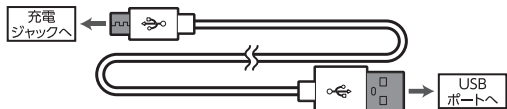

各部名称

- 本体×1
- USB充電ケーブル×1
- 保証書付取扱説明書(本紙)×1

使用準備

1 本体を充電する

- 本体の充電ジャックと、USB/ACアダプター(別売)に付属のUSB充電ケーブルを差し込みます。充電中はLEDランプが赤色に点灯し、充電が完了すると緑色に変わります。
- ※USBハブなどから接続した場合、十分な電力を得られない場合があります。
 - ※充電時間は約2時間です。過充電にご注意ください。
 - ※充電時間は目安です。ご使用になる環境によって異なります。
 - ※充電中は電源が入りません。
 - ※充電が完了したらUSB充電ケーブルを抜いてください。