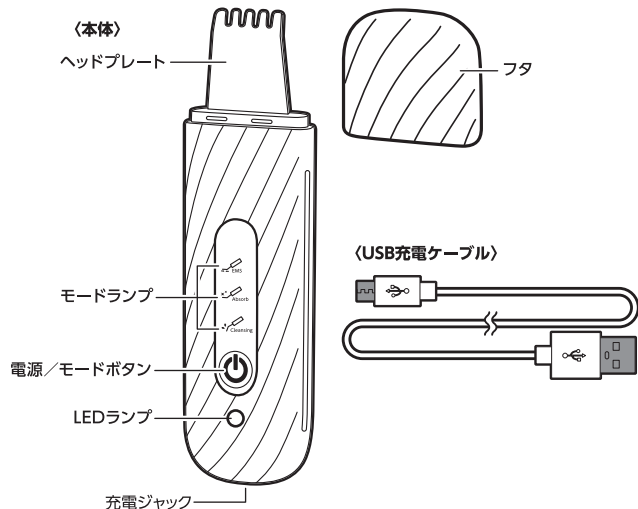

各部名称

- 本体×1
- USB充電ケーブル×1
- 保証書付取扱説明書(本紙)×1

使用準備

1 本体を充電する

- 本体の充電ジャックと、USB/ACアダプター(別売)に付属のUSB充電ケーブルを差し込みます。充電中はLEDランプが赤色に点灯し、充電が完了すると緑色に変わります。
- ※USBハブなどから接続した場合、十分な電力を得られない場合があります。
 - ※充電時間は約2時間です。過充電にご注意ください。
 - ※充電時間は目安です。ご使用になる環境によって異なります。
 - ※充電中は電源が入りません。
 - ※充電が完了したらUSB充電ケーブルを抜いてください。

2 シャンプーをする

油分や汚れを落とし、頭皮を清潔な状態にします。この時、泡が残らないようにしっかりとすすいでください。

3 タオルドライする

頭皮が軽く湿るくらいの水分を残してタオルドライします。

使用方法

- 頭を濡らしたタオルドライした状態で、髪をブラッシングするようにピーラーを動かします。長髪の方は、細かく(2cm程度)動かすと髪に絡まず使いやすいです。
- ※傷やはれもの・湿疹・かぶれ・ただれ等・異常のある時には、使用しないでください。
 - ※使用中に気分が悪くなった場合はただちに使用を中止してください。
 - ※本商品は防水・防滴ではありません。本体を水につけたり、水をかけたりしないでください。
 - ※頭を濡らさずに使用しないでください。十分な効果を得られない可能性がございます。
 - ※頭皮以外には使用しないでください。故障や怪我、事故の恐れがあります。

製品仕様

製品名	頭皮用ウォーターピーラー
電源	USB充電 400mAh/5V
消費電力	2W
製品寸法	約16.7×4.9×1.8cm
製品重量	約88g
充電時間	約2時間
オートオフ	約5分
材質	本体:ABS、ステンレス
付属品	USB充電ケーブル、取扱説明書

※製品改良のため、仕様・外観は予告なしに変更することがあります。