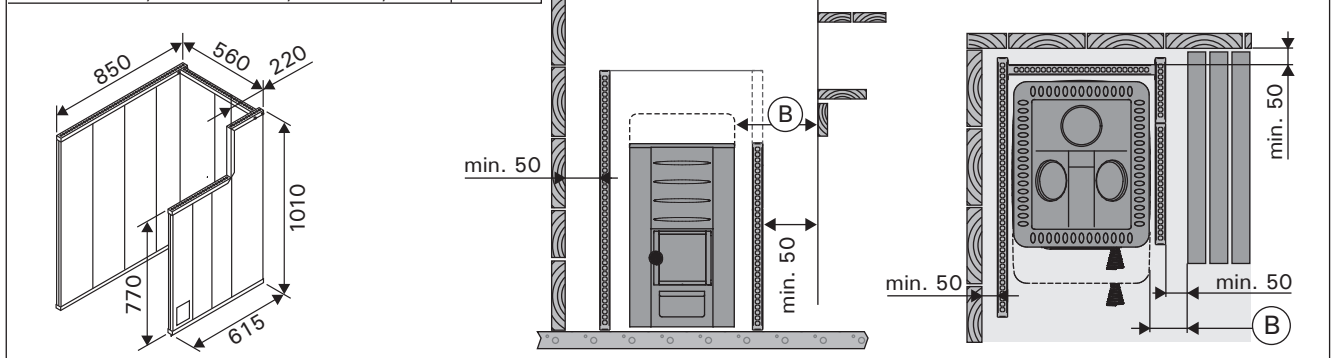

	A min.	B min.	C min.	D min.
M1, M2, M3/SL, Classic 140	1200	250	300	300
20 Pro, 20 SL/Duo, 20 ES Pro/S20 Boiler, 20 SL Boiler, Premium/VS, Classic 220/Duo, 20 RS/LS Pro	1300	300	300	300
26 Pro, Classic 280	1280	375	375	375
36, 36 Duo	1250	500	500	500
Linear 16, 16	1300	300	350	400
Linear 22, 22/S, Linear 22 RS/LS/ES, 22 RS/LS/ES S	1265	400	380	500
Linear 28	1380	400	400	500

Safety distances (all dimensions in millimeters)

WX017	B min.
M1, M2, M3/SL, 20 Pro, 20 SL/Duo, 20 ES Pro/S, 20 Boiler, 20 SL Boiler, Premium, Classic 140/SL, Classic 220/Duo	300
26 Pro, Classic 280	375
Linear 16, 16	300
Linear 22/28, Linear 22 ES, 22 ES S, 22/S	400

Safety distances with protective sheaths (all dimensions in millimeters)