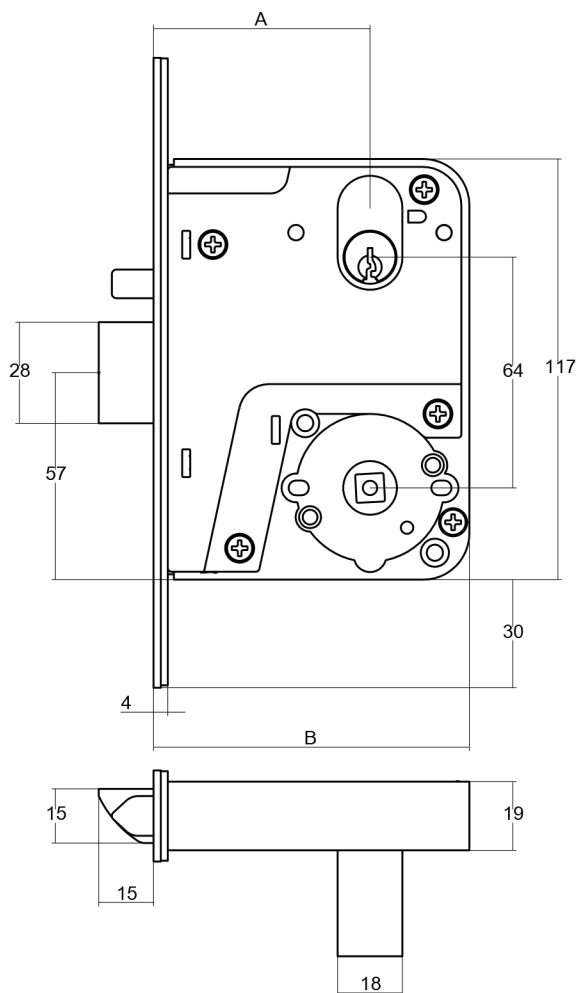

# Selector® 3772 Escape Locks

## Selector® 3772 Escape Locks

Part Number	3772	4772	5772
Dimension A	60	89	127
Dimension B	88	117	155