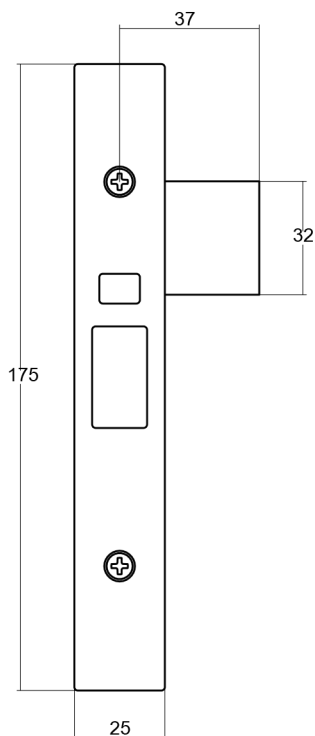

# Selector® 3772 Escape Locks

## Selector® 3772 Escape Locks

Part Number	3772	4772	5772
Dimension A	60	89	127
Dimension B	88	117	155