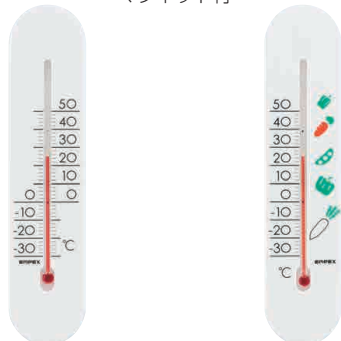

マグネットサーモ

¥550 (税込 ¥605)

温度 掛 マグネット 日本製

枠 PS樹脂
本体 縦175・横40・厚10(約mm)
個装 プリスター 質量40(約g)
縦220・横60・厚13(約mm)
製造国 日本

どこでもペタリ

マグネット付

ホワイト

TG-6641 664100
カートン96入

4 961386 664100

ベジタブル

TG-6645 664506
カートン96入

4 961386 664506

強力マグネット。両面テープ付。

強力マグネットでメモなどをピタッ！
温度もわかり大変便利！

【特徴】

- マグネット付
- タテ・ヨコサイズの2タイプ。どこにでもペタリ。
- 冷蔵庫の温度管理にも。