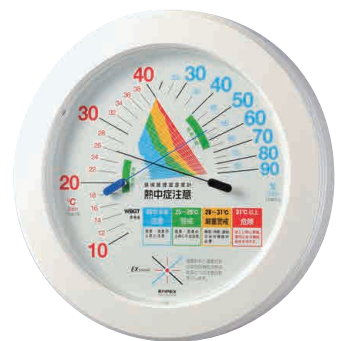

「熱中症注意」

¥3,500 (税込 ¥3,850)

熱中症 温度 湿度 掛 水沢センサ  
 枠 PS樹脂  
 本体 直径230・厚27(約mm)  
 個装 個装箱 質量330(約g)  
 縦235・横235・厚32(約mm)  
 製造国 日本

TM-2482W 248201  
 カートン24入

針の交差点部分拡大

環境管理

環境管理温・湿度計

「熱中症注意」防雨型