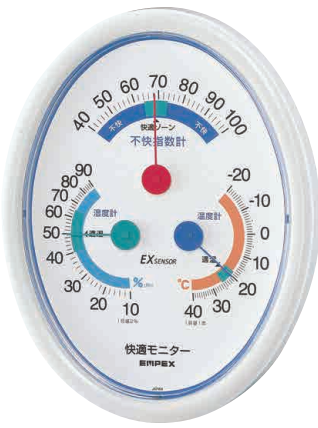

【特徴】

- 強力マグネット付
- 食中毒注意表示付

正確で見やすい温・湿度計に、  
不快指数計をプラス。  
お部屋の快適度が一目でわかります。

商標登録済

見やすく、わかりやすいゾーン表示付。  
お部屋の快適コントロールに大変便利です。

快適モニター  
快適モニター  
(温度・湿度・不快指数計)

¥3,500 (税込 ¥3,850)

不快指数 温度 湿度 掛 水沢センサ