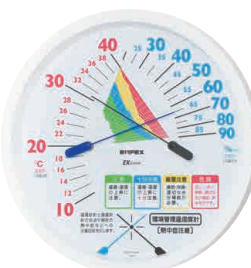

3,000円～

TM-2601 ¥3,500+税 P.52  
露点計

TM-6168 ¥3,500+税 P.16  
オックストン・カブリ温・湿度計

TM-7481 ¥3,500+税 P.26  
オールシーズン環境管理温度・湿度計(熱中症・インフル目安)

TQ-723 ¥3,500+税 P.30  
ウェザータイム

TD-8231 ¥3,200+税 P.44  
ペン型ポケットサーモ

3,000円～

TM-2485 ¥3,200+税 P.26  
環境管理温・湿度計「熱中症注意」