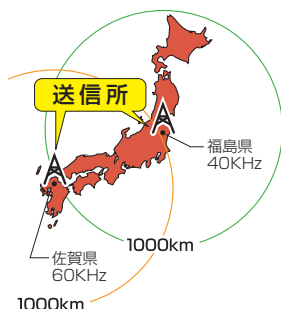

## ジャンボソーラー温湿度計

¥18,000（税込 ¥19,800）

電波時計 ソーラー 温度 湿度 カレンダー 掛 掛

枠 ABS樹脂  
本体 縦277・横404・厚21(約mm)  
個装 個装箱 質量1500(約g)  
縦300・横425・厚50(約mm)  
電源 ソーラー、単3乾電池×2  
製造国 中国

TD-8170 817001  
カートン5入

ポイント

電波で正確無比！  
めんどろな時刻合せは一切不要！