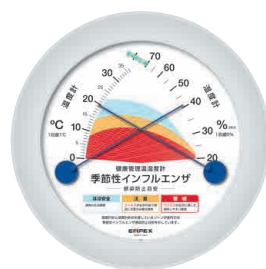

TM-2582 ¥3,500+税 P.27
健康管理温度計 季節性インフルエンザ感染防止目安

3,000円～