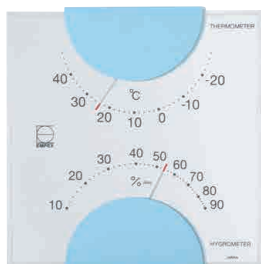

LV-4906 ¥1,500+税 P.35
エルム温・湿度計

NEW

1,000円～