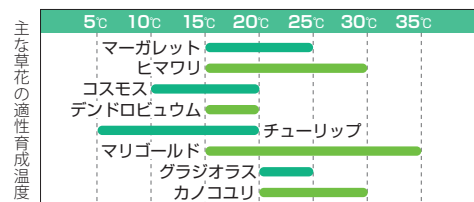

素肌と湿度のビミョーな関係

肌にとって最適な湿度は、50～65%だと言われおり、湿度が50%以下になると、角質層の水分が急激に蒸発しやすくなり乾燥が進みます。気温と湿度とのバランスが快適素肌のヒミツになります。

お肌に快適な環境