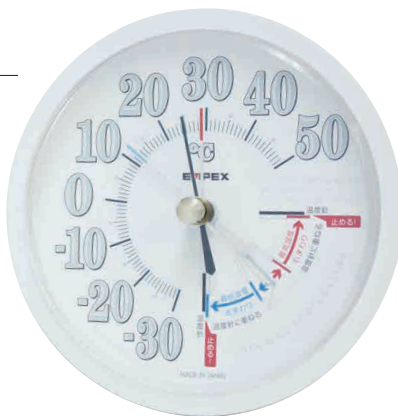

## シンプルで見やすい木製寒暖計。

- ご家庭・学校・オフィス・病院に。
- ウス型でスッキリサイズのデザイン。