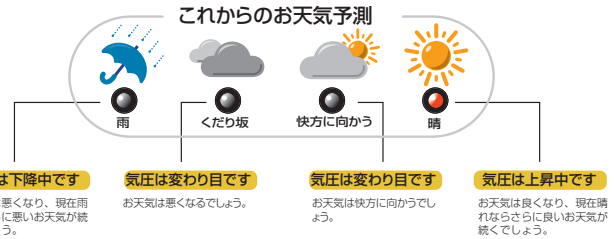

### お天気シグナルの見かた

4段階のLEDランプが点滅し、約8~12時間後(半径約20km圏内)の、お天気傾向をお知らせします。