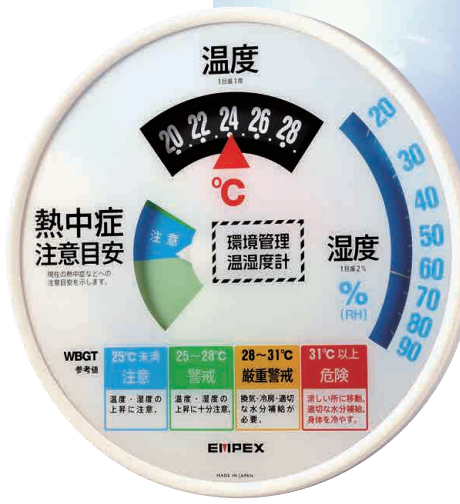

室内での熱中症にご用心

気温30℃以上湿度65%以上は要注意

熱中症の注意レベルを

「注意」「警戒」「**嚴重警戒**」「**危険**」

4段階で表示

環境管理

環境管理温・湿度計「熱中症注意」防雨型

¥10,000 (税込 ¥11,000)

防雨 熱中症 温度 湿度 掛 水沢センサ
枠 ABS樹脂
本体 直径300・厚40(約mm)
個装 個装箱 質量900(約g)
縦340・横340・厚62(約mm)
製造国 日本

TM-2486W 248607
カートン6入

<温度目盛範囲 0 ~ 45℃>