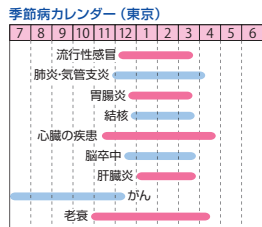

気象病と季節病

【気象病】
気象の変化に密接に関連して症状が変化する病気

【季節病】
春夏秋冬、特定の季節に発生する病気

(資料提供/藤井幸雄 医学博士・元気象庁気象研究室長)

【気象が病気に与える影響】 (注) X=特に有害な影響、△=悪影響、○=好影響

病気・症状	高気圧	低気圧	寒前線	備考
気管支炎 ゼンクン発作		X	X	前日より気温が3℃以下だった日や雨天、気圧の上昇した日は発作が起きやすい。
心筋梗塞 急性心臓死	○	△		平均気温5℃以下か1日の気温差が10℃以上の日、急激な気圧低下のときが危ない。
脳出血発作 脳硬塞		△	X	寒前線を伴った低気圧が接近し、気圧が急激に低下したときに発作のケースが多い。
リュウマチ		△		低温、多湿、気圧の低下が、症状を悪化させる。
腰痛・神経痛 骨折痛	△	△	X	低気圧の影響で南からの風が吹くときや寒前線の通過前に悪化。
胆石・尿路結石		△	X	低気圧・前線通過中に痛みの発作が起きやすい。

食中毒対策

食中毒を引き起こす細菌の多くは10℃を越えると増殖を始めます。室温(約20℃)で活発に増殖しはじめ、35～40℃で最も活発になります。このため、食中毒は7～8月に多く発生します。食品保存の冷蔵庫内の温度管理を徹底しましょう。

植物だって適温・適湿

植物の生育にも温度・湿度が大きく関係しています。お部屋の乾燥は植物にとってもストレスになります。こまめな霧吹きや、空気中の湿度を高くしましょう。水のやり過ぎは良くありません。