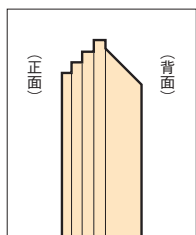

レリーフが美しい
立体的フォルム

ウェザーパル ウェザーパル EX・お天気時計

¥10,000 (税込 ¥11,000)

- Sゴールド 時計 天気予測 温度 湿度 掛 水沢センサ
- PS樹脂 (塗装仕上)
- 本体 縦345・横155・厚43(約mm)
- 個装箱 質量820(約g)
- 縦370・横158・厚47(約mm)
- 電源 単3乾電池×4
- 製造国 日本

シャンパンゴールド
BW-5267 526705
カートン12入

4 961386 526705

高級木枠の風格とゴールドトーンの
洗練された文字盤がハイグレードな大型サイズ。