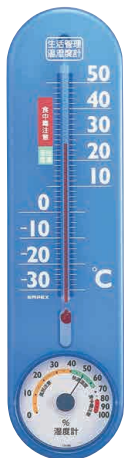

室内の 快適温度 快適湿度	快適温度 (°C)	快適湿度 (%)
	春 18~25	45~65
	夏 22~26	50~70
	秋 18~25	45~65
	冬 18~24	40~65

ダニ、カビ 温度 20°C~30°C 湿度 70%以上 繁殖 特に湿度を65%以下に調整	インフルエンザウイルス 湿度が55%以上 感染力を失う。 50%以下 かばれやすくなる。 40%以下 感染力が活発になる。	ぜんそく 乾燥が大敵 ・湿度を50%以下にならないように。 ・前日比べて気温が5°C以上下がった日は要注意

生活管理
生活管理温・湿度計

¥1,800 (税込 ¥1,980)

- 温度 湿度 掛 水沢センサ

枠 ABS樹脂
本体 直径120・厚27(約mm)
個装 プリスター 質量115(約g)
縦170・横150・厚34(約mm)
製造国 日本
【個箱可 縦124・横124・厚34(約mm)】

クリアブルー

TM-2416 241608
カートン24入

生活管理
生活管理温・湿度計

¥1,700 (税込 ¥1,870)

- 温度 湿度 掛 水沢センサ

枠 ABS樹脂
本体 縦130・横130・厚21(約mm)
個装 プリスター 質量150(約g)
縦180・横160・厚30(約mm)
製造国 日本
【個箱可 縦133・横133・厚34(約mm)】

クリアブルー

TM-2436 243602
カートン24入

さわやかなスケルトンタイプ

生活管理
生活管理温・湿度計

¥1,500 (税込 ¥1,650)

- 温度 湿度 食中毒 掛 水沢センサ

枠 ABS樹脂
本体 縦295・横77・厚18(約mm)
個装 プリスター 質量130(約g)
縦350・横120・厚20(約mm)
製造国 日本
【個箱可 縦300・横80・厚22(約mm)】

クリアホワイト

TG-2451 245101
カートン36入

クリアブルー

TG-2456 245606
カートン36入

生活管理
生活管理温・湿度計

¥2,100 (税込 ¥2,310)

- 温度 湿度 置 掛 水沢センサ

枠 ABS樹脂
本体 縦132・横121・厚50(約mm)
個装 プリスター 質量140(約g)
縦200・横160・厚53(約mm)
製造国 日本
【個箱可 縦140・横125・厚55(約mm)】

クリアブルー

TM-2426 242605
カートン24入

(台をとれば壁掛に)

ポイント

食中毒と温度・湿度

食中毒の発生には環境要因が関係し、特に食中毒のうちで最も発生数の多い細菌性食中毒については、細菌の増殖、食物の腐敗に関して、温度、湿度、降水量及び日照時間などの気象要素が大きく影響していると言われてます。特に温度と湿度から得られる不快指数が、細菌性食中毒、特に腸炎ビブリオ菌による食中毒と関連が深いと言われてます。腸炎ビブリオ菌は10°C以下では増殖できず、4°C以下では徐々に減少します。10°Cを超えると増殖し始め、30°Cを超えると増殖が活発になり、36~37°Cでは抜群の増殖力を示します。このため7~9月の夏に集中的に発生します。サルモネラ菌及びブドウ球菌は5°C以下では増殖せず、10°C以上になると増殖し始め、20~30°Cで増殖活動が非常に活発になります。

食中毒注意計

¥2,000 (税込 ¥2,200)

- 温度 湿度 食中毒 掛 マグネット 水沢センサ

枠 PS樹脂
本体 縦130・横130・厚21(約mm)
個装 プリスター 質量160(約g)
縦180・横160・厚30(約mm)
製造国 日本
【個箱可 縦133・横133・厚34(約mm)】

ホワイト

TM-2511 251102
カートン24入

冷蔵庫やスチール面などにピタリ。

【特徴】

- 強力マグネット付
- 食中毒注意表示付