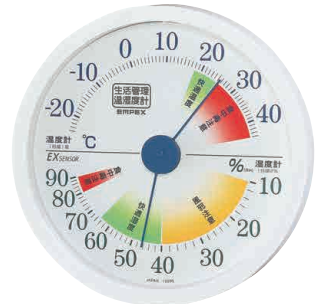

生活管理 生活管理温・湿度計

¥2,000 (税込 ¥2,200)

- 温度 湿度 掛 水沢センサ
- 枠 PS樹脂
- 本体 直径140・厚29(約mm)
- 個装 プリスター 質量200(約g)
- 縦200・横168・厚31(約mm)
- 製造国 日本
- 【個箱可】 縦144・横144・厚35(約mm)

ホワイト

TM-2441 244104
カートン24入