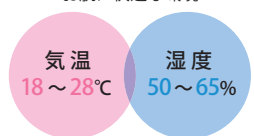

素肌と湿度のビミョーな関係

肌にとって最適な湿度は、50～65%だと言われおり、湿度が50%以下になると、角質層の水分が急激に蒸発しやすくなり乾燥が進みます。気温と湿度とのバランスが快適素肌のヒミツになります。

お肌に快適な環境