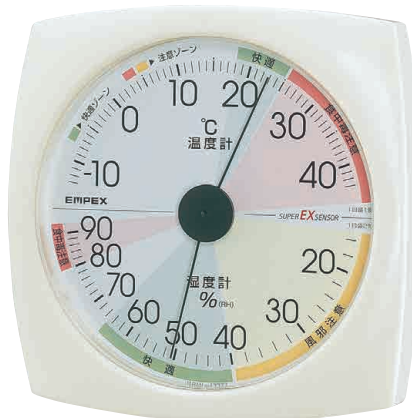

**UD
高精度 UD 温・湿度計**

¥2,000 (税込 ¥2,200)

● ● ● ● ●
スリ-EX 温度 湿度 掛 水沢センサ

枠 PS樹脂
本体 直径120・厚27(約mm)
個装 プリスター 質量120(約g)
縦170・横150・厚32(約mm)
製造国 日本
【個箱可 縦124・横124・厚45(約mm)】

EX-2821 282106
カートン24入

冷蔵庫やデスク廻りのスチール面にピッタリ。