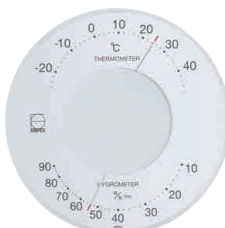

リビ
セレナ温・湿度計

¥1,500 (税込 ¥1,650)

シースルー 温度 湿度 置 掛 水沢センサ
枠 アクリル・PS樹脂
本体 直径106・厚23(約mm)
個装 クリアボックス 質量85(約g)
縦138・横98・厚25(約mm)
製造国 日本
【個箱可 縦108・横108・厚25(約mm)】

ホワイト
LV-4303 430309
カートン36入