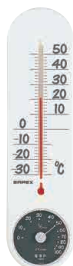

商品ガイド (PRICE INDEX)

詳しくは商品掲載ページをご覧ください。

1,000円～

TG-6621 ¥1,600+税 P.42
くらしのメモリー温・湿度計