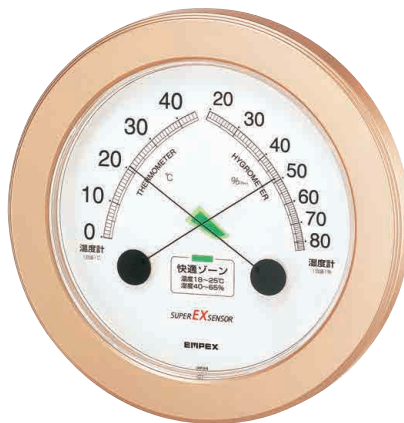

シャンパンゴールド

EX-2728 272800  
カートン24入

ウス型のシンプルデザイン。

文字盤は快適ゾーン表示が  
わかりやすく便利。

高品質  
スーパー EX 高品質温・湿度計

¥3,000 (税込 ¥3,300)

Mグレー スピン スilver-EX 温度 湿度 掛 水沢センサ

枠 PS樹脂(塗装仕上)  
本体 直径230・厚27(約mm)  
個装 プリスター 質量330(約g)  
縦235・横235・厚32(約mm)  
製造国 日本