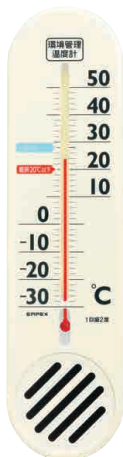

## 省エネさん 環境管理温度計 「省エネさん」

¥1,000 (税込 ¥1,100)

温度 掛 日本製

枠 PS樹脂  
本体 縦295・横77・厚18(約mm)  
個装 プリスター 質量120(約g)  
縦350・横120・厚20(約mm)  
製造国 日本

TG-2775 277508  
カートン36入

4 961386 277508