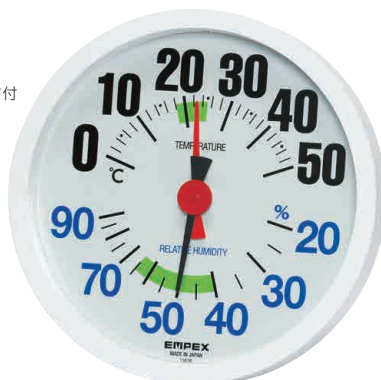

ルシード LUCIDO (ルシード)

¥2,200 (税込 ¥2,420)

温度 湿度 置 掛 水沢センサ

枠 PS樹脂
本体 直径140・厚29(約mm)
個装 プリスター 質量200(約g)
縦200・横168・厚31(約mm)
個装箱 縦148・横145・厚36(約mm)
製造国 日本

TM-2671 267103
カートン24入

4 961386 267103

スタンド付