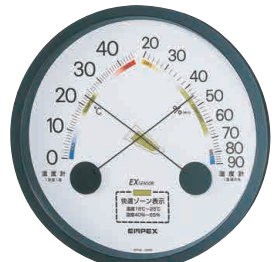

## 2,000円～

TD-8130 ¥2,500+税 P.49  
テカデジ(デジタル温度計/内・外温度計/尚計/カレンダー)

TD-8180 ¥2,500+税 P.47  
デジタル快適計Ⅲ(熱中症・インフルW目安)

TD-8381 ¥2,500+税 P.48  
光る温・湿タイマー

TM-2331 ¥2,500+税 P.29  
エスバス温・湿度計

TM-2332 ¥2,500+税 P.29  
エスバス温・湿度計