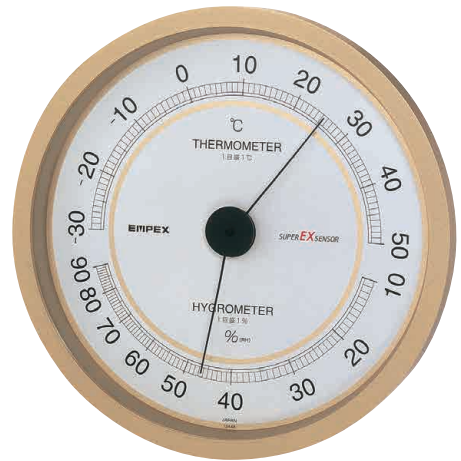

高精度、高品位。スーパー EX センサ採用

エンペックスのスーパー EX シリーズは、長年培ってきた精密センサ技術と厳しい品質保証システムにより、高精度スペックを実現。更に、文字盤や外装枠に至るまで高品質仕上げを施し、安心してお使い頂ける確かな品質とインテリア性豊かな高品位温度・湿度計です。

読みとりやすいツートーンの色文字盤。

高品質  
スーパー EX 高品質温・湿度計

¥3,500 (税込 ¥3,850)