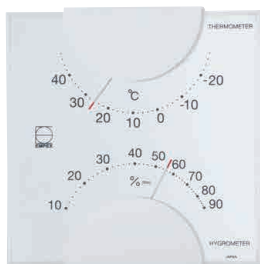

1,000円～

LV-4901 ¥1,500+税 P.35
エルム温・湿度計