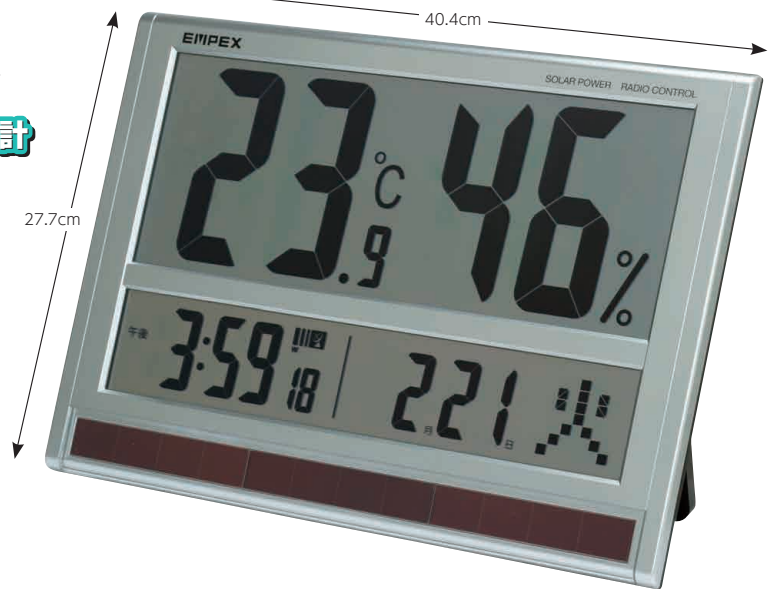

## ジャンボソーラー温湿度計

¥18,000（税込 ¥19,800）

電波時計 ソーラー 温度 湿度 カレンダー 掛 掛

枠 ABS樹脂  
本体 縦277・横404・厚21(約mm)  
個装 個装箱 質量1500(約g)  
縦300・横425・厚50(約mm)  
電源 ソーラー、単3乾電池×2  
製造国 中国

TD-8170 817001  
カートン5入

ポイント

電波で正確無比！  
めんどろな時刻合せは一切不要！