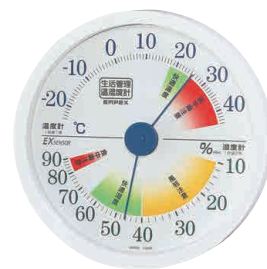

# 商品ガイド (PRICE INDEX)

詳しくは商品掲載ページをご覧ください。

2,000円～

**TD-8140** ¥2,000+税 P.49  
デジタル温湿度計(時計/カレンダー付)

**TD-8240** ¥2,000+税 P.49  
デジタル温湿度計(時計/カレンダー付)

**TD-8321** ¥2,000+税 P.45  
デジタルMini温度・湿度計 時計

**TD-8326** ¥2,000+税 P.45  
デジタルMini温度・湿度計 時計