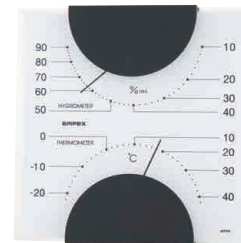

### MONO MONO 温度・湿度計

¥2,500 (税込 ¥2,750)\*

グロス 温度 湿度 置 水沢センサ

枠 天然木  
本体 縦88・横88・厚35(約mm)  
個装 個装箱 質量165(約g)  
縦100・横95・厚40(約mm)  
製造国 日本

**MN-4811** 481103  
カートン36入

**MN-4812** 481202  
カートン36入