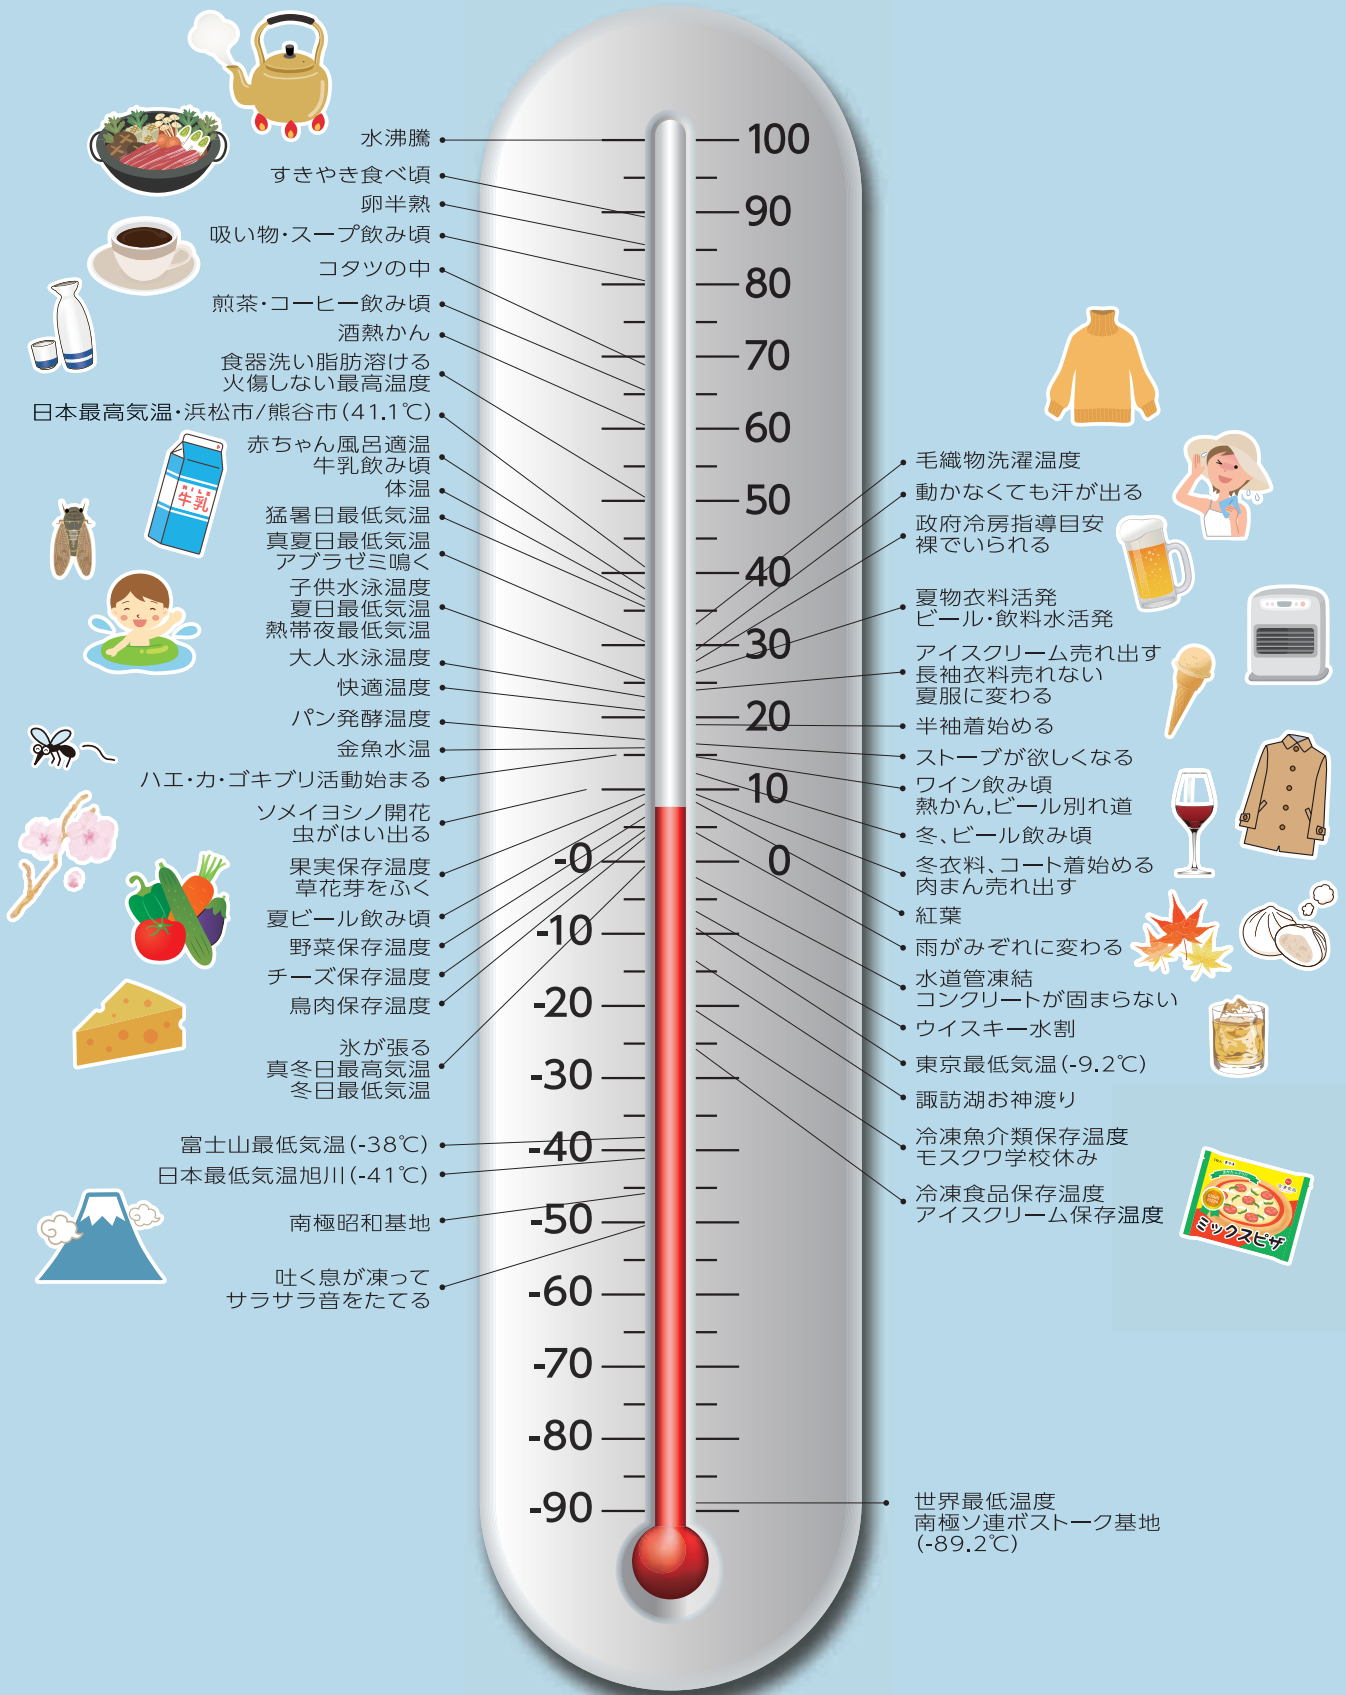

# 生活目安温度

快適な生活は正確な温度・湿度計から。