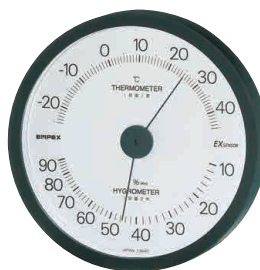

TM-2302 ¥2,200+税 P.29
エクシード温・湿度計