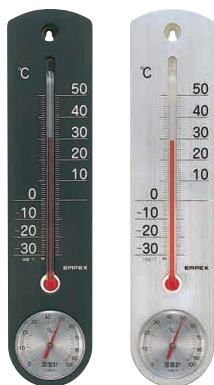

### くらしのメモリー くらしのメモリー温・湿度計

¥1,500 (税込 ¥1,650)

スピン 温度 湿度 掛

枠 ABS樹脂  
 本体 縦232・横53・厚15(約mm)  
 個装 プリスター 質量80(約g)  
 縦287・横81・厚17(約mm)  
 製造国 中国

ブラック

TG-6712 671207  
 カートン100入

4 961386 671207

ホワイト