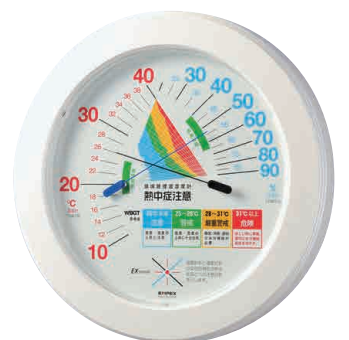

環境管理

環境管理温・湿度計

「熱中症注意」防雨型

¥3,000 (税込 ¥3,300)

防雨 熱中症 温度 湿度 掛 水沢センサ
枠 PS樹脂
本体 縦120・横120・厚27(約mm)
個装 個装箱 質量135(約g)
縦124・横124・厚34(約mm)
製造国 日本

TM-2464 246405
カートン24入

環境管理

環境管理温・湿度計

「熱中症注意」防雨型

¥3,800 (税込 ¥4,180)

防雨 熱中症 温度 湿度 掛 水沢センサ NEW
枠 PS樹脂
本体 直径230・厚27(約mm)
個装 個装箱 質量350(約g)
縦235・横235・厚32(約mm)
製造国 日本

TM-2462 246207
カートン24入