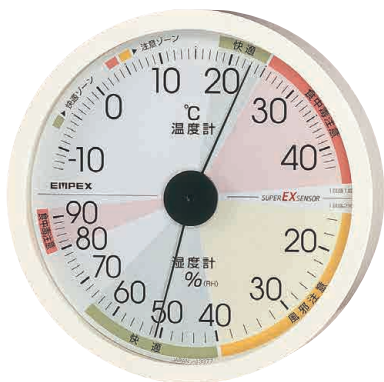

**UD
高精度 UD 温・湿度計**

¥3,000 (税込 ¥3,300)

● ● ● ● ●
スリ-EX 温度 湿度 掛 水沢センサ

枠 PS樹脂
本体 直径230・厚27(約mm)
個装 個装箱 質量330(約g)
縦235・横235・厚32(約mm)
製造国 日本

EX-2861 286104
カートン24入

場所を選ばないベーシックな丸型。