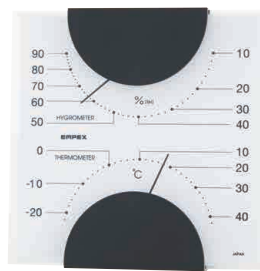

**LV-4957** ¥2,000+税 P.35  
エルム・カラー温・湿度計

2,000円～

**LV-7301** ¥2,000+税 P.35  
セレナハート温・湿度計

**LV-7303** ¥2,000+税 P.35  
セレナハート温・湿度計

**LV-7305** ¥2,000+税 P.35  
セレナハート温・湿度計

**MN-4811** ¥2,000+税 P.34  
MONO温度計・湿度計