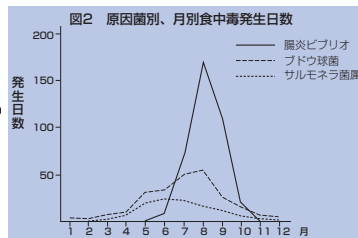

室内の 快適温度 快適湿度	快適温度 (°C)	快適湿度 (%)
	春 18~25	45~65
	夏 22~26	50~70
	秋 18~25	45~65
	冬 18~24	40~65

ダニ、カビ 温度 20°C~30°C 湿度 70%以上 繁殖 特に湿度を65%以下に調整	インフルエンザウイルス 湿度が55%以上 感染力を失う。 50%以下 かばれやすくなる。 40%以下 感染力が活発になる。	ぜんそく 乾燥が大敵 ・湿度を50%以下にならないように。 ・前日比べて気温が5°C以上下がった日は要注意

生活管理
生活管理温・湿度計

¥1,800 (税込 ¥1,980)

- 温度 湿度 掛 水沢センサ

枠 ABS樹脂
本体 直径120・厚27(約mm)
個装 プリスター 質量115(約g)
縦170・横150・厚34(約mm)
製造国 日本
【個箱可 縦124・横124・厚34(約mm)】

クリアブルー

TM-2416 241608
カートン24入

生活管理
生活管理温・湿度計

¥1,700 (税込 ¥1,870)

- 温度 湿度 掛 水沢センサ

枠 ABS樹脂
本体 縦130・横130・厚21(約mm)
個装 プリスター 質量150(約g)
縦180・横160・厚30(約mm)
製造国 日本
【個箱可 縦133・横133・厚34(約mm)】

クリアブルー

TM-2436 243602
カートン24入

さわやかなスケルトンタイプ

生活管理
生活管理温・湿度計

¥1,500 (税込 ¥1,650)

- 温度 湿度 食中毒 掛 水沢センサ

枠 ABS樹脂
本体 縦295・横77・厚18(約mm)
個装 プリスター 質量130(約g)
縦350・横120・厚20(約mm)
製造国 日本
【個箱可 縦300・横80・厚22(約mm)】

クリアホワイト

TG-2451 245101
カートン36入

クリアブルー

TG-2456 245606
カートン36入

生活管理
生活管理温・湿度計

¥2,100 (税込 ¥2,310)

- 温度 湿度 置 掛 水沢センサ

枠 ABS樹脂
本体 縦132・横121・厚50(約mm)
個装 プリスター 質量140(約g)
縦200・横160・厚53(約mm)
製造国 日本
【個箱可 縦140・横125・厚55(約mm)】

クリアブルー

TM-2426 242605
カートン24入

(台をとれば壁掛に)

ポイント

食中毒と温度・湿度

食中毒の発生には環境要因が関係し、特に食中毒のうちで最も発生数の多い細菌性食中毒については、細菌の増殖、食物の腐敗に関して、温度、湿度、降水量及び日照時間などの気象要素が大きく影響していると言われてます。特に温度と湿度から得られる不快指数が、細菌性食中毒、特に腸炎ビブリオ菌による食中毒と関連が深いと言われてます。腸炎ビブリオ菌は10°C以下では増殖できず、4°C以下では徐々に減少します。10°Cを超えると増殖し始め、30°Cを超えると増殖が活発になり、36~37°Cでは抜群の増殖力を示します。このため7~9月の夏に集中的に発生します。サルモネラ菌及びブドウ球菌は5°C以下では増殖せず、10°C以上になると増殖し始め、20~30°Cで増殖活動が非常に活発になります。

食中毒注意計

¥2,000 (税込 ¥2,200)

- 温度 湿度 食中毒 掛 マグネット 水沢センサ

枠 PS樹脂
本体 縦130・横130・厚21(約mm)
個装 プリスター 質量160(約g)
縦180・横160・厚30(約mm)
製造国 日本
【個箱可 縦133・横133・厚34(約mm)】

ホワイト

TM-2511 251102
カートン24入

冷蔵庫やスチール面などにピタリ。

【特徴】

- 強力マグネット付
- 食中毒注意表示付