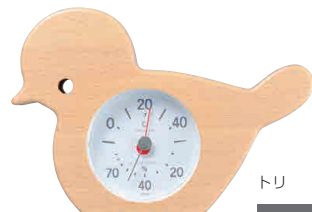

## アニマル アニマル温・湿度計

¥5,000 (税込 ¥5,500)

天然木 温度 湿度 置 水沢センサ NEW  
 枠 天然木  
 本体 縦110・横160・厚33(約mm)  
 個装 個装箱 質量ゾウ:315(約g)/トリ:240(約g)  
 縦182・横120・厚43(約mm)  
 製造国 日本

ゾウ

TM-5184 518403

トリ

TM-5186 518601