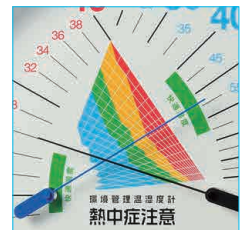

環境管理

環境管理温・湿度計

「熱中症注意」

¥2,800 (税込 ¥3,080)

熱中症 温度 湿度 置 掛 水沢センサ
枠 PS樹脂
本体 縦124・横120・厚27(約mm)
個装 プリスター 質量125(約g)
縦171・横151・厚32(約mm)
製造国 日本

TM-2484W 248409
カートン24入

環境管理

環境管理温・湿度計

「熱中症注意」

¥3,500 (税込 ¥3,850)

熱中症 温度 湿度 掛 水沢センサ
枠 PS樹脂
本体 直径230・厚27(約mm)
個装 個装箱 質量330(約g)
縦235・横235・厚32(約mm)
製造国 日本

TM-2482W 248201
カートン24入

針の交差点部分拡大