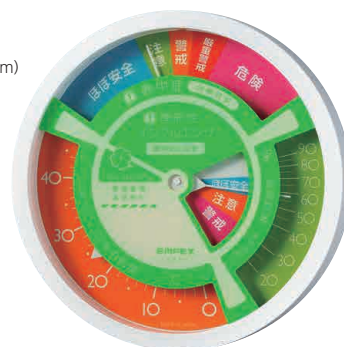

オールシーズン環境管理温度・湿度計 (熱中症・インフル W 目安)

¥3,500 (税込 ¥3,850)

熱中症 インフル 温度 湿度 置 掛 水沢センサ
枠 PS樹脂・ガラス
本体 直径140・厚29(約mm)
個装 プリスター 質量220(約g)
縦200・横168・厚31(約mm)
製造国 日本

TM-7481 748107
カートン24入