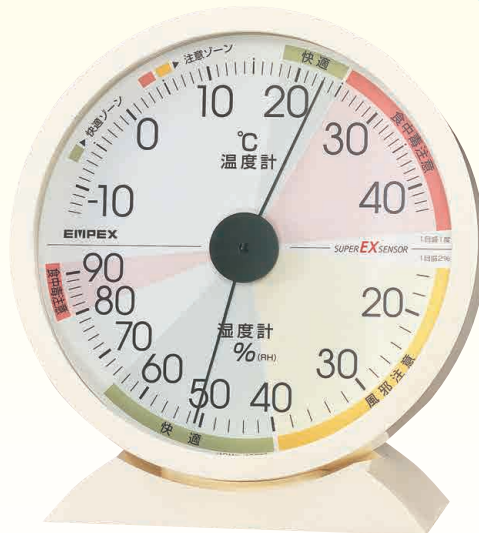

信頼の高精度

スーパー EX センサ採用

利用しやすく

置き場所を自由に選べる  
置・掛け兼用  
(商品によって異なります)

(台をとれば壁掛に。)

大型サイズで遠くからも  
ゾーンがチェックできます。

**UD  
高精度 UD 温・湿度計**

¥3,000 (税込 ¥3,300)