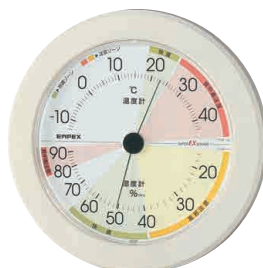

EX-2861 ¥3,000+税 P.22
高精度UD温・湿度計