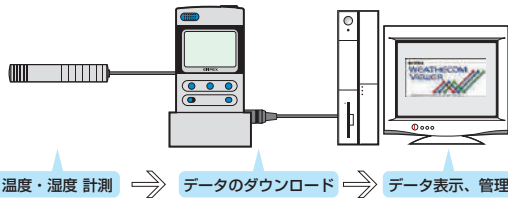

## WEATHECOM II

ELECTRONIC・THERMO・HYGRO

ウェザーコムⅡ

¥27,000 (税込 ¥29,700)

EX-502 050200

4 961386 050200

仕様	温度計	湿度計
表示範囲	-30.0~+100.0℃ ※1	0~100% ※2
分解能	0.1℃	0.1%RH
表示単位	0.1℃デジタル	0.1%RHデジタル
測定保証精度	±0.3℃ (-30~90℃) 上記以外±0.4℃	±2%RH (0~90%) (25℃)
動作範囲	本体:-10~+50℃ (※結露しない事) プローブ:-30~+100℃	
保存温湿度範囲	-20~+50℃/0~80%RH	
サンプリング周期	1回/1秒~120分選択	
電源	DC6V (リチウム電池CR2032×2個) または外部電源DC5V (付属USBケーブル使用)	
電池寿命 ※3	約15日間 (サンプリング周期1回/秒の場合) 約2ヵ月 (サンプリング周期1回/分の場合)	
表示・機能	(1) 温度・湿度リアルタイム表示 (2) 最高・最低温度、湿度表示 (3) 一時記録50ポイント (温度・湿度) (4) 過去1時間毎呼出し表示 (最大24時間、温度、湿度) (5) 年月日・時間表示 (6) バッテリー残量表示/電源表示 (7) データ出力機能 (現在温度・湿度、ログデータ)	
ログ記録点数	8000ポイント ※4	
インターフェース	USB (Mini-B)	
パソコンソフトウェア	ウェザーコムマネージャー (Windows) (モニタリング、ログ[記録]データ表示・保存[CSV形式ファイルに出力]用ダウンロードサイト <a href="https://www.empex.co.jp/pokenavi-others.htm">https://www.empex.co.jp/pokenavi-others.htm</a> )	
寸法	本体:約68×120×19mm プローブ:φ22×130mm ケーブル長:1.5m	
個装寸法	約250×255×40mm	
質量	本体:約100g (電池含む) プローブ:約71g 個装箱:約400g	
材質	ABS樹脂	
付属品	取扱説明書、電池CR-2032×2、卓上スタンド USBケーブル、温湿度計検査成績書	
製造	日本	