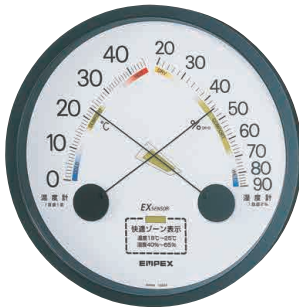

## エスパス温・湿度計

¥2,500 (税込 ¥2,750)

温度 湿度 快適 掛 水沢センサ  
 枠 PS樹脂  
 本体 直径162・厚29(約mm)  
 個装 クリアボックス 質量210(約g)  
 縦197・横163・厚30(約mm)  
 製造国 日本  
 【個箱可 縦162・横162・厚34(約mm)】

ブラック  
**TM-2332** 233207  
 カートン24入

ホワイト  
**TM-6201** 620106  
 カートン24入