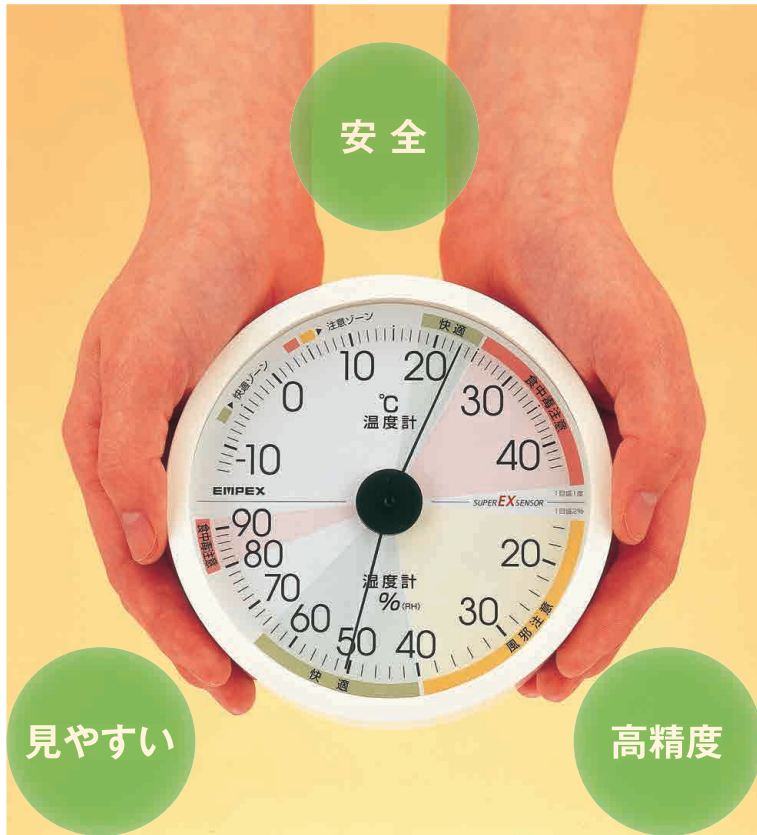

人にやさしく、安心して使える商品を。 エンペックス UD (ユニバーサル・デザイン) 温・湿度計。

贈るのは、安心です。
健康で快適な暮らしづくりにお役立てください。

安全

見やすい

高精度

EMPEX
UD^{TM}
Design

ポイント

UD (ユニバーサル・デザイン) とは

ユニバーサル・デザイン (UD) とは、アメリカで提唱された「あらゆる体格、年齢、障害のレベルにかかわらず、可能な限り全ての人々に利用しやすい環境と製品デザインの考え方」をいいます。
この原則をもとにエンペックス UD 商品の定義づけを行っています。

家庭用温度計・湿度計のトップメーカー エンペックス UD3 原則

1. 高精度で信頼できること
2. 見やすく、分かりやすいこと。
3. 安全な構造、材質であること。

※ 「エンペックス UD 温・湿度計」のすべての商品は意匠登録済です。

見やすく

シンプルで見やすい
高精度目盛

安全な構造

落しても飛び散らない
アクリル透明カバーを採用

分かりやすく

暮らしの快適・健康を
チェックできるゾーン表示
(意匠登録済)

UD 高精度 UD 温・湿度計

¥2,500 (税込 ¥2,750)

スーパー EX 温度 湿度 置 掛 水沢センサ

枠 PS樹脂
本体 縦132・横121・厚50 (約mm)
個装 プリスター 質量140 (約g)
縦200・横160・厚56 (約mm)
製造国 日本
【個箱可】 縦140・横125・厚55 (約mm)】

EX-2841 284100
カートン24入

4 961386 284100