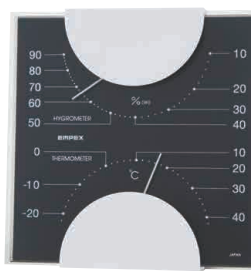

**LV-4957** ¥2,000+税 P.35  
エルム・カラー温・湿度計

2,000円～

**LV-7301** ¥2,000+税 P.35  
セレナハート温・湿度計

**LV-7303** ¥2,000+税 P.35  
セレナハート温・湿度計

**LV-7305** ¥2,000+税 P.35  
セレナハート温・湿度計

**MN-4811** ¥2,000+税 P.34  
MONO温度計・湿度計