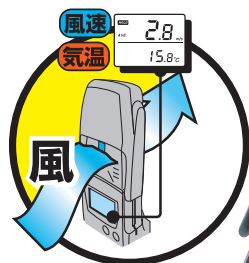

(商標・意匠登録済)

ボタンは  
2つだけ。  
片手で簡単に  
操作できます。

専用ソフトケース  
素材は丈夫な防水加工合成生地で、  
ベルトに装着可能です。