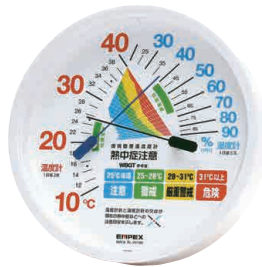

TM-2464 ¥3,000+税 P.25
環境管理温・湿度計「熱中症注意」防雨型