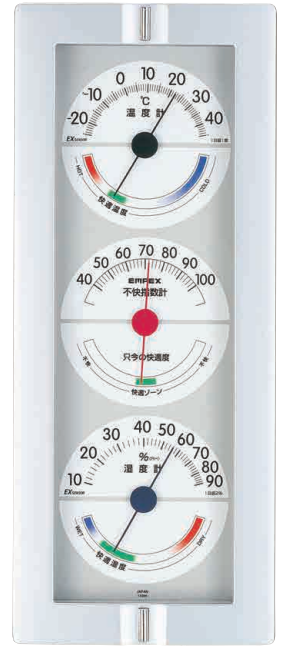

【特徴】

- 強力マグネット付
- 食中毒注意表示付

正確で見やすい温・湿度計に、  
不快指数計をプラス。  
お部屋の快適度が一目でわかります。

商標登録済

見やすく、わかりやすいゾーン表示付。  
お部屋の快適コントロールに大変便利です。

快適モニター  
快適モニター  
(温度・湿度・不快指数計)

¥3,500 (税込 ¥3,850)

不快指数 温度 湿度 掛 水沢センサ