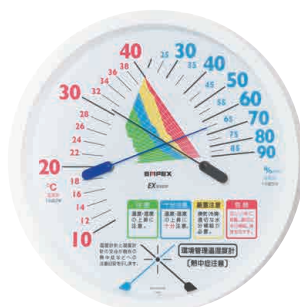

### 熱中症注意計

(温度計 + 熱中症注意目安)

¥1,800 (税込 ¥1,980)

熱中症 温度 置 掛 水沢センサ  
 枠 PS樹脂  
 本体 縦94・横150・厚35(約mm)  
 個装 プリスター 質量110(約g)  
 縦171・横171・厚37(約mm)  
 製造国 日本

TM-9781 978108  
 カートン36入

商品紹介動画

**【特徴】**

- 温度と湿度の両方を計測して数値化する不快指数センサーを搭載
- ひと目で分かる熱中症目安
- 電池がいらぬアナログ式