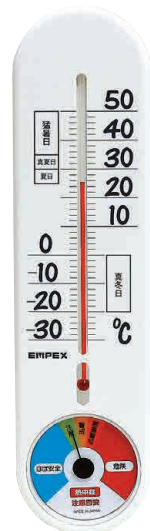

環境管理 環境管理温・湿度計「熱中症注意」

¥3,200 (税込 ¥3,520)

熱中症 温度 湿度 置 掛 水沢センサ
枠 PS樹脂
本体 直径162・厚30(約mm)
個装 クリアボックス 質量210(約g)
縦197・横163・厚30(約mm)
製造国 日本

TM-2485 248508
カートン24入