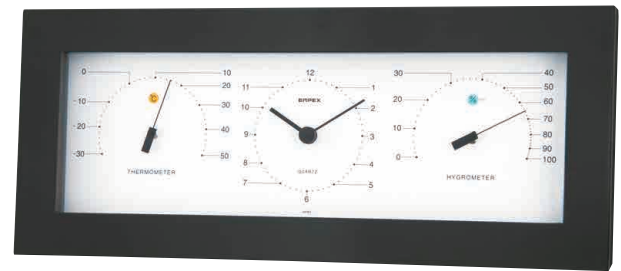

### MONO MONO 温度計・時計・湿度計

¥5,000 (税込 ¥5,500)\*

グロス 時計 温度 湿度 置 掛 水沢センサ

枠 天然木・ガラス  
本体 縦122・横292・厚38(約mm)  
個装 個装箱 質量530(約g)  
縦126・横300・厚46(約mm)  
電源 単3乾電池×1  
製造国 日本

**MN-4841** 484104  
カートン24入

**MN-4822** 482209  
カートン24入