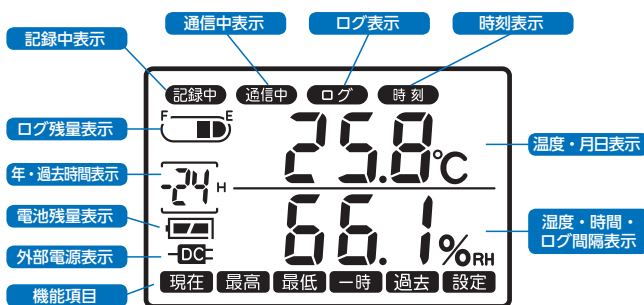

1. ※1 -10℃未満の温度を計測する場合には、本体は-10℃以上の場所でお使い下さい。
     50℃を超える温度を計測する場合には、本体は50℃以下の場所でお使い下さい。
   - ※2 本体は80%以下の環境でお使い下さい。
   - ※3 電池寿命は使用温度やサンプリング周期、メーカーによって異なります。
   - ※4 8000ポイントのログ[記録]データを表示するには、パソコンソフトウェア「ウェザーコムマネージャー(Windows)」が必要になります。
2. ●60℃を超える計測では、1時間以上連続して計測しないで下さい。

ウェザーコムⅡプローブ 5m

¥8,000 (税込 ¥8,800)

精度 ±0.5℃ (-30~70℃) 左記以外±0.6℃
±5%RH (0~90%) (25℃)
個装 個装箱
縦243・横150・厚55 (約mm)
製造国 日本

EX-5023 502303
カートン6入

4 961386 502303

ウェザーコムⅡプローブ 1.5m

¥6,000 (税込 ¥6,600)

精度 ±0.5℃ (-30~70℃) 左記以外±0.6℃
±5%RH (0~90%) (25℃)
個装 個装箱 質量120 (約g)
縦145・横145・厚32 (約mm)
製造国 日本

EX-5024 502402
カートン6入

4 961386 502402