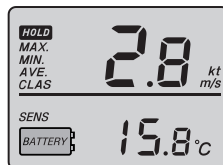

0.1m/sの微風速を正確にキャッチ！ 体感温度・風力階級も表示して新登場

WIND MESSE® ウインド・メッセ

軽く、小さく、しかも高精度。
スカイスポーツ、陸上競技、ゴルフなどのアウトドアで、幅広く活躍するデジタル電子風速計〈ウインド・メッセ〉。瞬間風速、最大・最小風速、平均風速を高精度に計測でき、しかも温度計付きです。操作性・携帯性重視の使いやすい「人間工学設計」も好評です。

スライディングカバー

使用時にカバーを上へスライドさせて、センサー部を風に向けます。

風速センサー

測定範囲：風速 0～20m (1秒毎に計測)
表示単位：0.1m/s 又は 0.2ノット (kt)

温度センサー

測定範囲：-20～+50℃ (1秒毎に計測)
表示単位：0.1℃

デジタル表示部

※全部の記号が表示した
全点灯状態

多彩なお知らせ機能

(瞬間風速)：その時の風速を1秒毎に計測
(MAX)：計測時の最大風速を表示
(MIN)：計測時の最小風速を表示
(AVE)：10分間の平均風速を表示
(CLAS)：ビューフォート風力階級を表示
HOLD：HOLD ボタンを押したときの
風速データを保持します。
(SENS)：リンケの体感温度を表示
BATTERY：点滅して電池の交換時期を知らせます。

こんな用途に大活躍！

- ●建設、漁業、農業、園芸などの屋外作業に。
- ●畜産・酪農など、家畜の体調管理に。
- ●空調設備のメンテナンスや環境測定など。
- ●スポーツカイト、模型飛行機など風を利用するスポーツ。
- ●陸上競技、スキー、レーシングなどタイムの測定をするスポーツ。
- ●ゴルフ、テニス、野球、ラグビーなど風で戦略を立てるスポーツ。
- ●バードウォッチングなどアウトドア、レジャーに。
- ●フィールドでの理科学習やボーイスカウト活動に。

〈デジタル電子風速計〉 ウインド・メッセ (ソフトケース付)

¥26,000 (税込 ¥28,600)

FG-561 056103
カートン10入

4 961386 056103

仕様

表示機能	風速 (m/s)	瞬間・最大・最小・平均風速表示、ビューフォート風力階級表示 測定範囲：0～20m/s (0～50℃) 風速検知：サーミスタ 表示単位：0.1m/s 又は 0.2kt 精度：表示値の±(5%+0.2m/s)
	温度 (℃)	現在温度表示、リンケの体感温度表示 測定範囲：-20～+50℃ 温度検知：サーミスタ 精度：±0.5℃ (0～+40℃) ±1℃ (上記以外)
電源	アルカリ乾電池6P型(9V) 1又は2本 電池寿命：連続使用で約8時間 (2本使用時)	
使用温度	0～+50℃ (風速計)	
材質	ABS樹脂 (塗装仕上げ)	
本体寸法	約160(高)×56(横)×36(奥行)mm	
箱寸法	約230×150×60mm	
質量	約270g (電池含む)	
付属品	専用ソフトケース、アルカリ乾電池6P型1本	
製造	日本製	

(商標・意匠登録済)