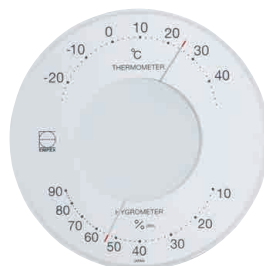

# 商品ガイド (PRICE INDEX)

詳しくは商品掲載ページをご覧ください。

1,000円～

**TG-6621** ¥1,600+税 P.42  
くらしのメモリー温・湿度計

**TG-9631** ¥1,600+税 P.26  
熱中症注意計(温度計+熱中症注意目安)

**TM-2321** ¥1,600+税 P.30  
起き上がりこぼし温度・湿度計

**LV-4303** ¥1,500+税 P.35  
セシナ温・湿度計