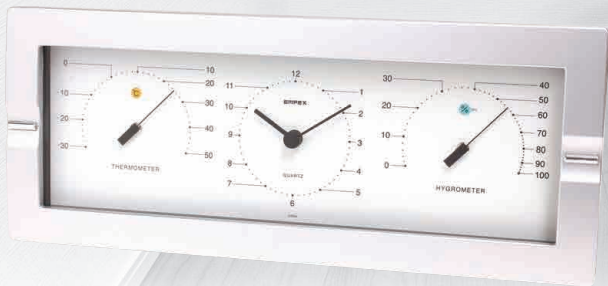

新しいライフスタイルにマッチした シンプルで気品ある温度計・湿度計シリーズ

MONO温度計・湿度計 SIMPLE & NOBLE

MONO 温度計・湿度計シリーズは白黒のモノトーンカラーで仕上げ、シンプルでモダンの中に気品を感じさせる新しいカタチの温度計・湿度計です。