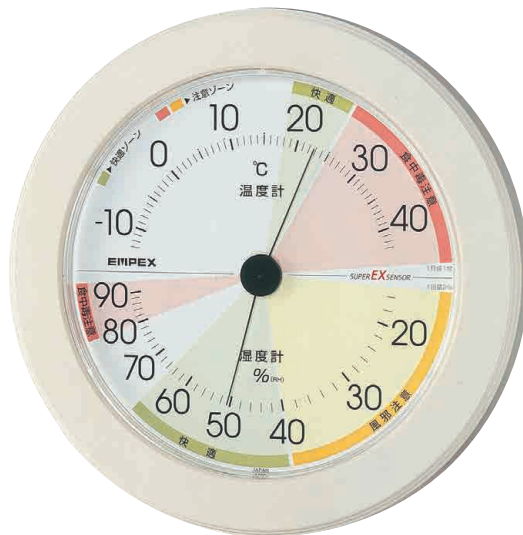

信頼の高精度

スーパー EX センサ採用

利用しやすく

置き場所を自由に選べる  
置・掛け兼用  
(商品によって異なります)

(台をとれば壁掛に。)

大型サイズで遠くからも  
ゾーンがチェックできます。

**UD  
高精度 UD 温・湿度計**

¥3,000 (税込 ¥3,300)