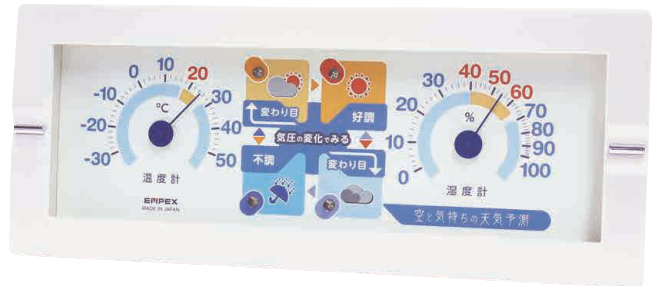

## 呼吸器系免疫 呼吸器系免疫機能表示 温湿度計

¥2,500 (税込 ¥2,750)

温度 湿度 置 掛 水沢センサ NEW  
 枠 PS樹脂  
 本体 縦132・横121・厚50(約mm)  
 個装 個装箱 質量146(約g)  
 縦140・横125・厚55(約mm)  
 製造国 日本

ホワイト

TM-4521 452103  
 カートン24入