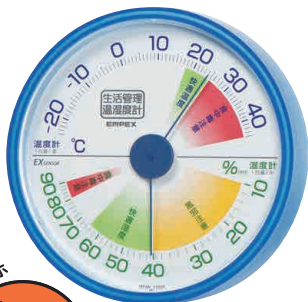

生活管理  
生活管理温・湿度計

¥1,800 (税込 ¥1,980)

- 温度 湿度 掛 水沢センサ

枠 ABS樹脂  
 本体 直径120・厚27(約mm)  
 個装 プリスター 質量115(約g)  
 縦170・横150・厚34(約mm)  
 製造国 日本  
 【個箱可 縦124・横124・厚34(約mm)】

クリアブルー

TM-2416 241608  
カートン24入

風邪予防に

生活管理  
生活管理温・湿度計