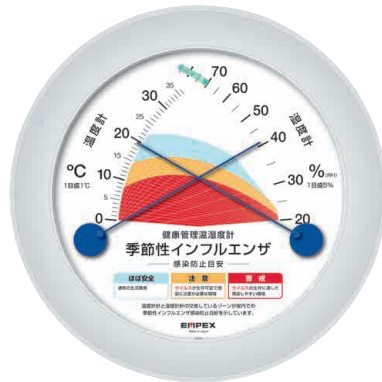

温度・湿度・気圧で体調管理の目安に

著名な研究者や医師が科学的なエビデンスを根拠としてWHO（世界保健機構）に対して、呼吸器系感染症のリスクを低減させ健康に良いものにするため「公共建物を湿度40～60%RHに保とう」と提唱している【40T060RH.COM】という社会運動にエンパックス気象計もパートナーとして賛同しています。

商品紹介動画

呼吸器系免疫 呼吸器系免疫機能表示 温湿度計

¥2,000 (税込 ¥2,200)

温度 湿度 置 掛 水沢センサ NEW
枠 PS樹脂
本体 縦120・横112・厚40(約mm)
個装 個装箱 質量127(約g)
縦123・横120・厚45(約mm)
製造国 日本

ホワイト

TM-4511 451106
カートン24入

呼吸器系免疫 呼吸器系免疫機能表示 温湿度計

¥2,500 (税込 ¥2,750)

温度 湿度 置 掛 水沢センサ NEW
枠 PS樹脂
本体 縦132・横121・厚50(約mm)
個装 個装箱 質量146(約g)
縦140・横125・厚55(約mm)
製造国 日本

ホワイト

TM-4521 452103
カートン24入

空と気持ちの天気予測

¥8,000 (税込 ¥8,800)

天気予測 温度 湿度 置 水沢センサ NEW
枠 PS樹脂(塗装仕上)
本体 縦115・横285・厚40(約mm)
個装 個装箱 質量500(約g)
縦120・横295・厚45(約mm)
電源 単3乾電池×2
製造国 日本

BW-5280 528006
カートン24入

「季節性インフルエンザ」 感染防止目安温湿度計

感染リスクを赤黄青の3段階でゾーン表示

一目でわかる季節性インフルエンザ防止目安

温度計針と湿度計針の交差しているゾーンが室内でのインフルエンザ感染防止目安を示しており、加湿器や暖房器具などの設定を調節する事で感染リスクを低減する事が出来ます。

※過剰加湿によるカビの発生にも注意が必要です。

●本製品は医療目的に製造されたものではありません。

健康管理 健康管理温湿度計 季節性インフルエンザ感染防止目安

¥3,500 (税込 ¥3,850)

インフル 温度 湿度 置 掛 水沢センサ
枠 PS樹脂
本体 直径230・厚27(約mm)
個装 個装箱 質量330(約g)
縦235・横235・厚32(約mm)
製造国 日本

TM-2582 258200
カートン24入

健康管理 健康管理温湿度計 季節性インフルエンザ 感染防止目安

¥2,800 (税込 ¥3,080)

インフル 温度 湿度 置 掛 水沢センサ
枠 PS樹脂
本体 縦124・横120・厚27(約mm)
個装 プリスター 質量130(約g)
縦171・横151・厚32(約mm)
製造国 日本

TM-2584 258408
カートン24入

ポイント

3段階ゾーン表示の詳細

この「季節性インフルエンザ・感染防止目安温湿度計」は、長年わたリインフルエンザ流行の実態と気象条件との相関関係を解析した結果、空気中に含まれる水蒸気量（絶対湿度）がインフルエンザウイルスの流行に深くかかわっていることを突き止めた仙台市 庄司内科小児科医院 庄司眞先生の論文（季節とインフルエンザの流行）をもとに、温度と湿度の値から算出した水蒸気量（絶対湿度）を感染防止目安として3段階のゾーンで表示しています。

感染防止目安	絶対湿度(*1)	ウイルス感染リスク	主な感染対策	生存率(*2)
警戒	7g以下	ウイルスの生存に適した感染しやすい環境	加湿器などで湿度を上げたり、温度調整をしましょう	20%
注意	11g以下	ウイルスが生存可能で感染に注意が必要な環境	温度・湿度の変化(下降)に注意しましょう	5%
ほぼ安全	17g以下	通常的生活環境	温度・湿度を適度に保つようにしましょう	ほぼ0%