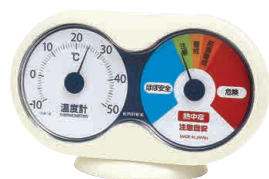

**TM-2561** ¥1,800+税 P.29  
メモリア温・湿度計

1,000円～

**TM-2661** ¥1,800+税 P.28  
ルシード温・湿度計

**TM-2880** ¥1,800+税 P.31  
生活管理温湿度計

**TM-9781** ¥1,800+税 P.26  
熱中症注意計(温度計+熱中症注意目安)

**TD-813** ¥1,700+税 P.44  
ソーラーサーモ(デジタル隔測温度計)