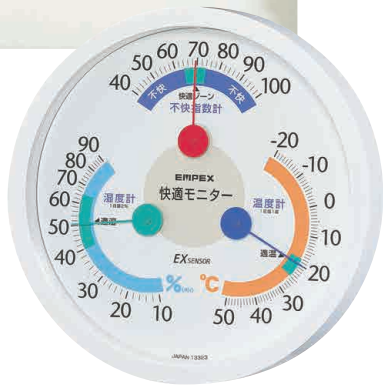

【特徴】

- 強力マグネット付
- 食中毒注意表示付

正確で見やすい温・湿度計に、  
不快指数計をプラス。  
お部屋の快適度が一目でわかります。

商標登録済

見やすく、わかりやすいゾーン表示付。  
お部屋の快適コントロールに大変便利です。

快適モニター  
快適モニター  
(温度・湿度・不快指数計)

¥3,500 (税込 ¥3,850)

不快指数 温度 湿度 掛 水沢センサ