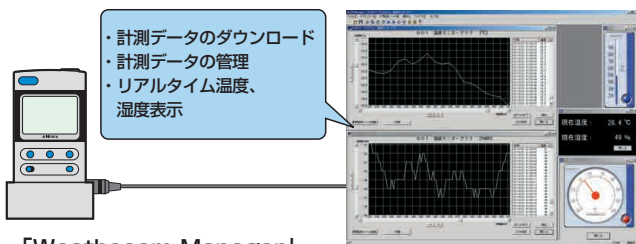

## WEATHECOM II

ELECTRONIC・THERMO・HYGRO

ウェザーコムⅡ

¥27,000 (税込 ¥29,700)

EX-502 050200

4 961386 050200

仕様	温度計	湿度計
表示範囲	-30.0~+100.0℃ ※1	0~100% ※2
分解能	0.1℃	0.1%RH
表示単位	0.1℃デジタル	0.1%RHデジタル
測定保証精度	±0.3℃ (-30~90℃) 上記以外±0.4℃	±2%RH (0~90%) (25℃)
動作範囲	本体:-10~+50℃ (※結露しない事) プローブ:-30~+100℃	
保存温湿度範囲	-20~+50℃/0~80%RH	
サンプリング周期	1回/1秒~120分選択	
電源	DC6V (リチウム電池CR2032×2個) または外部電源DC5V (付属USBケーブル使用)	
電池寿命 ※3	約15日間 (サンプリング周期1回/秒の場合) 約2ヵ月 (サンプリング周期1回/分の場合)	
表示・機能	(1) 温度・湿度リアルタイム表示 (2) 最高・最低温度、湿度表示 (3) 一時記録50ポイント (温度・湿度) (4) 過去1時間毎呼出し表示 (最大24時間、温度、湿度) (5) 年月日・時間表示 (6) バッテリー残量表示/電源表示 (7) データ出力機能 (現在温度・湿度、ログデータ)	
ログ記録点数	8000ポイント ※4	
インターフェース	USB (Mini-B)	
パソコンソフトウェア	ウェザーコムマネージャー (Windows) (モニタリング、ログ[記録]データ表示・保存[CSV形式ファイルに出力]用ダウンロードサイト <a href="https://www.empex.co.jp/pokenavi-others.htm">https://www.empex.co.jp/pokenavi-others.htm</a> )	
寸法	本体:約68×120×19mm プローブ:φ22×130mm ケーブル長:1.5m	
個装寸法	約250×255×40mm	
質量	本体:約100g (電池含む) プローブ:約71g 個装箱:約400g	
材質	ABS樹脂	
付属品	取扱説明書、電池CR-2032×2、卓上スタンド USBケーブル、温湿度計検査成績書	
製造	日本	