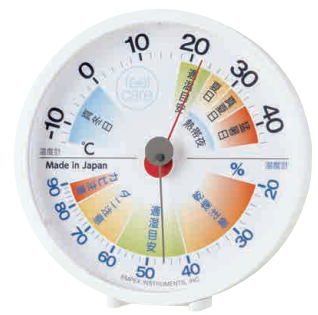

生活管理 生活管理温・湿度計 feel care

¥2,000 (税込 ¥2,200)

- 温度 湿度 置 掛 水沢センサ
- 枠 PS樹脂
- 本体 縦124・横120・厚27(約mm)
- 個装 プリスター 質量125(約g)
- 縦171・横151・厚32(約mm)
- 製造国 日本

ホワイト

TM-2471 247105
カートン24入