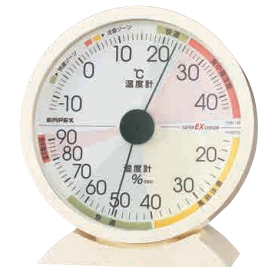

EX-2841 ¥2,500+税 P.21
高精度UD温・湿度計