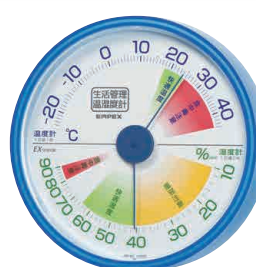

**TD-8464** ¥1,800+税 P.46  
onちゃん デジタル温湿度計

1,000円～

**TD-8474** ¥1,800+税 P.46  
onちゃん デジタル温湿度計

**TD-8484** ¥1,800+税 P.46  
onちゃん デジタル温湿度計

**TG-6681** ¥1,800+税 P.41  
ガーデン・サーモ(防水・防塵温度計)

**TM-2416** ¥1,800+税 P.32  
生活管理温・湿度計