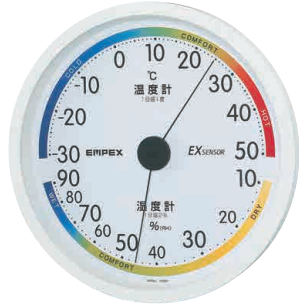

快適な生活は、 正確な温度・湿度計から。

ポイント **技術が生んだ高精度 EX センサ。**

エンベックスは、長年培ってきた精密センサ技術と厳しい品質保証システムにより、高精度スペックを実現しました。健康で快適な生活に、エンベックスの温度・湿度計をお役にしてください。

エスパス温・湿度計

¥2,500 (税込 ¥2,750)

温度 湿度 掛 水沢センサ
枠 PS樹脂
本体 直径162・厚29(約mm)
個装 クリアボックス 質量210(約g)
縦197・横163・厚30(約mm)
製造国 日本
【個箱可 縦162・横162・厚34(約mm)】

ホワイト
TM-2331 233108
カートン24入

ベーシックでシンプルな 温度・湿度計の定番。

お部屋や用途に合わせて、お好みのデザインをお選びください。