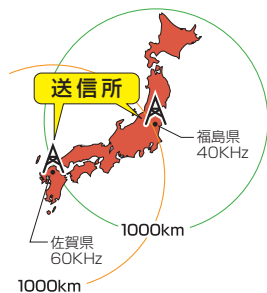

## ウェザーパル ウェザーパル電波時計(1台4役)

¥10,000 (税込 ¥11,000)\*

シルバー 電波時計 天気予測 温度 湿度 掛 水沢センサ

枠 PS樹脂(塗装仕上)  
本体 直径265・厚50(約mm)  
個装 個装箱 質量890(約g)  
縦275・横275・厚60(約mm)  
電源 単3乾電池×3  
製造国 日本

BW-878 087800  
カートン12入

ポイント

電波で正確無比！  
めんどうな時刻合せは一切不要！

### ■標準電波とは

標準電波とは、情報通信研究機構が運営している時刻情報などを含んだ電波で、福島県の大鷹鳥谷(おおたかどや)山と佐賀県のはがね山から送信されています。時刻はセシウム原子時計を使用し、誤差が10万年に1秒と超高精度です。